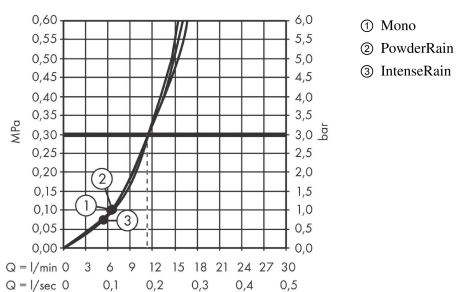

Pulsify Select

Handbrause 105 3jet Activation

Oberflächen: **Chrom** Artikelnummer: **24100000**

Beschreibung

Merkmale

- Brausekopfgröße: 105 mm
- Strahlart: PowderRain, IntenseRain, MonoRain
- komfortable Strahlartenumstellung durch Select-Taste
- maximale Durchflussmenge bei 3 bar: 11,5 l/min
- Mindestfließdruck: 0,8 bar
- mit innenliegender Wasserführung
- ausspülbare Siebdichtung
- Anschlussgewinde G 1/2
- Anschlussgröße: DN15
- Oberfläche Strahlscheibe: graphit

Technologie

Produktabbildung

Maßzeichnung

Durchflussdiagramm

Die Verbrauchswerte wurden praxisnah mit den dazugehörigen Armaturen (Thermostat/Mischer/Unterputzventil) gemessen.