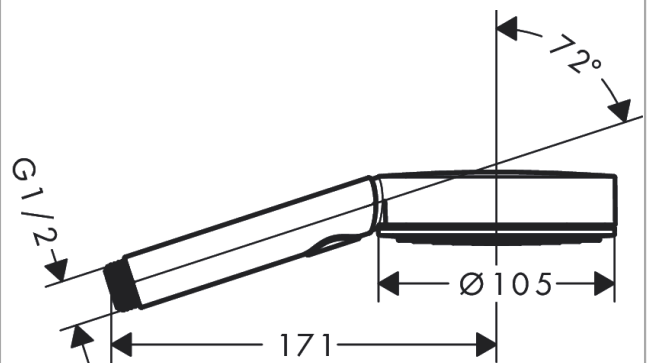

Pulsify Select

Handbrause 105 3jet Activation

Oberflächen: **Chrom** Artikelnummer: **24100000**

Beschreibung

Merkmale

- Brausekopfgröße: 105 mm
- Strahlart: PowderRain, IntenseRain, MonoRain
- komfortable Strahlartenumstellung durch Select-Taste
- maximale Durchflussmenge bei 3 bar: 11,5 l/min
- Mindestfließdruck: 0,8 bar
- mit innenliegender Wasserführung
- ausspülbare Siebdichtung
- Anschlussgewinde G 1/2
- Anschlussgröße: DN15
- Oberfläche Strahlscheibe: graphit

Technologie

Produktabbildung

Maßzeichnung

Durchflussdiagramm

Die Verbrauchswerte wurden praxisnah mit den dazugehörigen Armaturen (Thermostat/Mischer/Unterputzventil) gemessen.