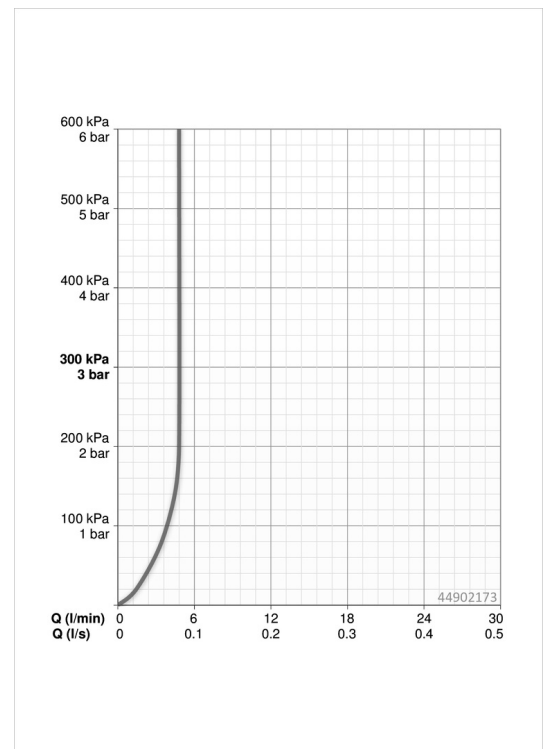

EAN: 4057304015236
static.hansa.com/44902173

- Waschtisch
- Fertigmontageset, Einhebelmischer
- Wandmontage für Unterputz-Einbaukörper
- Chrom
- Feststehender Auslauf
- PCA® konstante Durchflussleistung unabhängig vom Fließdruck, Schwenkbar
- Einhandbedienhebel/Griff, Hebel mit W+K-Kennzeichnung
- $\varnothing$ 4.0 Steuerpatrone mit keramischen Dichtscheiben zur Wassermengen- und Temperatureinstellung
- Armaturenkörper aus entzinkungsbeständigem Messing (DZR)
- Squarewallrosette, Sleeve

Technische Daten

Durchflusseigenschaften

Durchfluss bei 3 bar (mit Durchflussregler) **4.8 l/min**

Technische Eigenschaften

Warmwasserversorgung **max. +80°C**
Arbeitsdruck **0.5-10 bar**
Anschlussgröße **G1/2**
Projection **187 mm**
Werkstoff **Messing**

Vorschriften

EN Standard **EN 817**
Geräuschklasse **I (ISO 3822)**