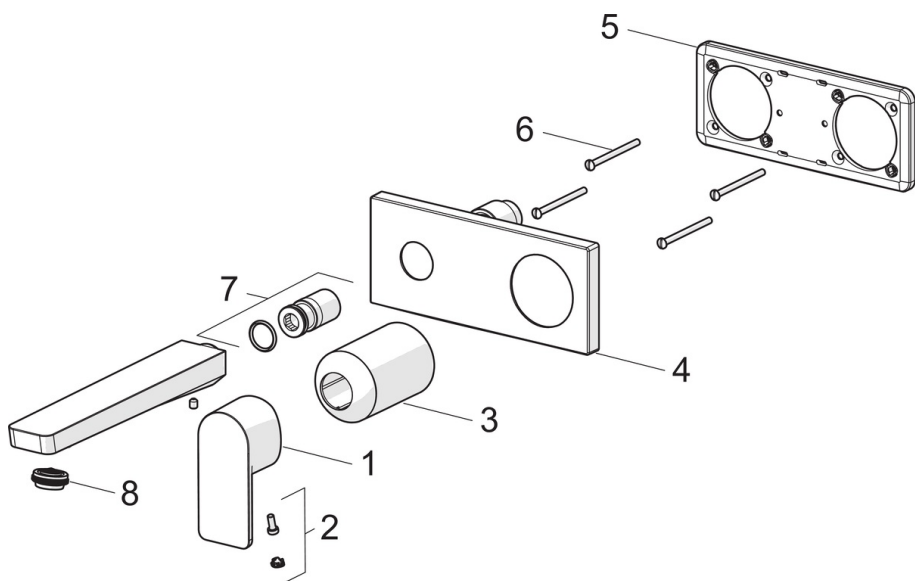

EAN: 4057304015236
static.hansa.com/44902173

- Waschtisch
- Fertigmontageset, Einhebelmischer
- Wandmontage für Unterputz-Einbaukörper
- Chrom
- Feststehender Auslauf
- PCA® konstante Durchflussleistung unabhängig vom Fließdruck, Schwenkbar
- Einhandbedienhebel/Griff, Hebel mit W+K-Kennzeichnung
- \varnothing 4.0 Steuerpatrone mit keramischen Dichtscheiben zur Wassermengen- und Temperatureinstellung
- Armaturenkörper aus entzinkungsbeständigem Messing (DZR)
- Squarewallrosette, Sleeve

Technische Daten

Durchflusseigenschaften

Durchfluss bei 3 bar (mit Durchflussregler) **4.8 l/min**

Technische Eigenschaften

Warmwasserversorgung **max. +80°C**
 Arbeitsdruck **0.5-10 bar**
 Anschlussgröße **G1/2**
 Projection **187 mm**
 Werkstoff **Messing**

Vorschriften

EN Standard **EN 817**
 Geräuschklasse **I (ISO 3822)**

Ersatzteile

SP44902173

	Name	Art.-Nr.
01	Hebel	1009774V
02	Dekorkappe	59914573
03	Abdeckhülse	59914572
04	Deckplatte, 175x75	59913866
05	Deckplatte Halter	59913697
06	Schraube, M4x55	59913698
07	Gewindehülse, G1/2	59913865
08	Luftsprudler, M24x1 HC SSR-STD	59914015