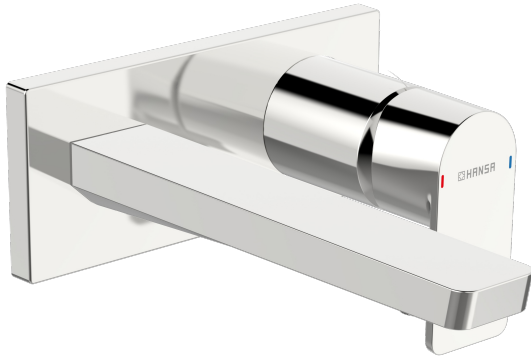

EAN: 4057304015236
static.hansa.com/44902173

- Waschtisch
- Fertigmontageset, Einhebelmischer
- Wandmontage für Unterputz-Einbaukörper
- Chrom
- Feststehender Auslauf
- PCA® konstante Durchflussleistung unabhängig vom Fließdruck, Schwenkbar
- Einhandbedienhebel/Griff, Hebel mit W+K-Kennzeichnung
- \varnothing 4.0 Steuerpatrone mit keramischen Dichtscheiben zur Wassermengen- und Temperatureinstellung
- Armaturenkörper aus entzinkungsbeständigem Messing (DZR)
- Squarewallrosette, Sleeve

Technische Daten

Durchflusseigenschaften

Durchfluss bei 3 bar (mit Durchflussregler) **4.8 l/min**

Technische Eigenschaften

Warmwasserversorgung **max. +80°C**
 Arbeitsdruck **0.5-10 bar**
 Anschlussgröße **G1/2**
 Projection **187 mm**
 Werkstoff **Messing**

Vorschriften

EN Standard **EN 817**
 Geräuschklasse **I (ISO 3822)**

Ersatzteile

SP44902173

	Name	Art.-Nr.
01	Hebel	1009774V
02	Dekorkappe	59914573
03	Abdeckhülse	59914572
04	Deckplatte, 175x75	59913866
05	Deckplatte Halter	59913697
06	Schraube, M4x55	59913698
07	Gewindehülse, G1/2	59913865
08	Luftsprudler, M24x1 HC SSR-STD	59914015