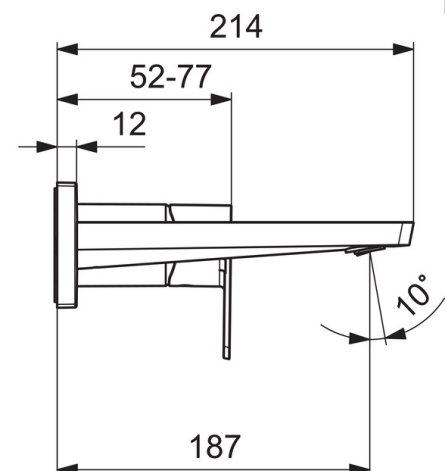

EAN: 4057304015236
static.hansa.com/44902173

- Waschtisch
- Fertigmontageset, Einhebelmischer
- Wandmontage für Unterputz-Einbaukörper
- Chrom
- Feststehender Auslauf
- PCA® konstante Durchflussleistung unabhängig vom Fließdruck, Schwenkbar
- Einhandbedienhebel/Griff, Hebel mit W+K-Kennzeichnung
- \varnothing 4.0 Steuerpatrone mit keramischen Dichtscheiben zur Wassermengen- und Temperatureinstellung
- Armaturenkörper aus entzinkungsbeständigem Messing (DZR)
- Squarewallrosette, Sleeve

Technische Daten

Durchflusseigenschaften

Durchfluss bei 3 bar (mit Durchflussregler) **4.8 l/min**

Technische Eigenschaften

Warmwasserversorgung **max. +80°C**
 Arbeitsdruck **0.5-10 bar**
 Anschlussgröße **G1/2**
 Projection **187 mm**
 Werkstoff **Messing**

Vorschriften

EN Standard **EN 817**
 Geräuschklasse **I (ISO 3822)**

Ersatzteile

SP44902173

	Name	Art.-Nr.
01	Hebel	1009774V
02	Dekorkappe	59914573
03	Abdeckhülse	59914572
04	Deckplatte, 175x75	59913866
05	Deckplatte Halter	59913697
06	Schraube, M4x55	59913698
07	Gewindehülse, G1/2	59913865
08	Luftsprudler, M24x1 HC SSR-STD	59914015