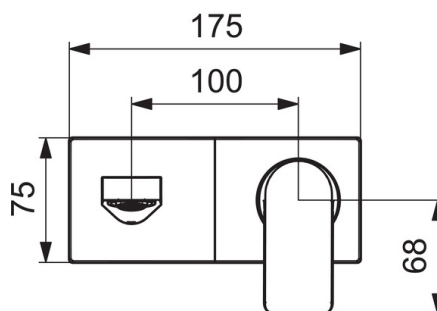

EAN: 4057304015236
static.hansa.com/44902173

- Waschtisch
- Fertigmontageset, Einhebelmischer
- Wandmontage für Unterputz-Einbaukörper
- Chrom
- Feststehender Auslauf
- PCA® konstante Durchflussleistung unabhängig vom Fließdruck, Schwenkbar
- Einhandbedienhebel/Griff, Hebel mit W+K-Kennzeichnung
- \varnothing 4.0 Steuerpatrone mit keramischen Dichtscheiben zur Wassermengen- und Temperatureinstellung
- Armaturenkörper aus entzinkungsbeständigem Messing (DZR)
- Squarewallrosette, Sleeve

Technische Daten

Durchflusseigenschaften

Durchfluss bei 3 bar (mit Durchflussregler) **4.8 l/min**

Technische Eigenschaften

Warmwasserversorgung **max. +80°C**
 Arbeitsdruck **0.5-10 bar**
 Anschlussgröße **G1/2**
 Projection **187 mm**
 Werkstoff **Messing**

Vorschriften

EN Standard **EN 817**
 Geräuschklasse **I (ISO 3822)**

Ersatzteile

SP44902173

	Name	Art.-Nr.
01	Hebel	1009774V
02	Dekorkappe	59914573
03	Abdeckhülse	59914572
04	Deckplatte, 175x75	59913866
05	Deckplatte Halter	59913697
06	Schraube, M4x55	59913698
07	Gewindehülse, G1/2	59913865
08	Luftsprudler, M24x1 HC SSR-STD	59914015