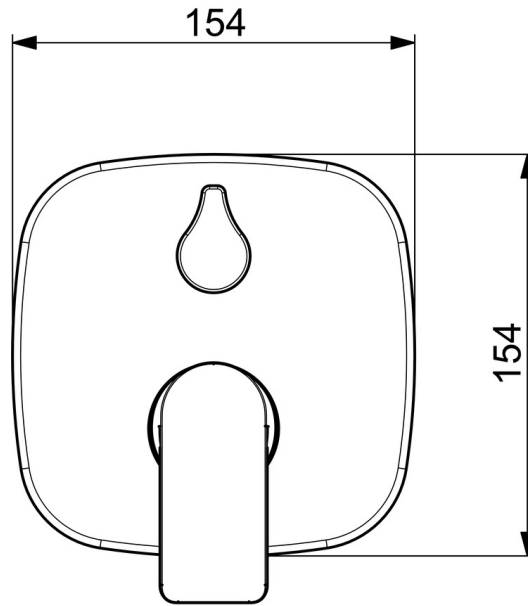

EAN: 4057304015427
static.hansa.com/87843173

- Wanne & Dusche
- Fertigmontageset, Einhebelmischer
- Wandmontage für Unterputz-Einbaukörper
- Chrom
- Einhandbedienhebel/Griff, Hebel mit W+K-Kennzeichnung
- Drehumsteller, druckunabhängig
- ϕ 4.0 Steuerpatrone mit keramischen Dichtscheiben zur Wassermengen- und Temperatureinstellung, mit Sicherungseinrichtung
- Armaturenkörper aus entzinkungsbeständigem Messing (DZR)
- Softedgewallrosette, BLUECLICK, BLUETUNE, FunctionUnitFixedWithScrews, Sleeve

Technische Daten

Durchflusseigenschaften

Durchfluss bei 3 bar **17.4 l/min**

Technische Eigenschaften

Warmwasserversorgung **max. +80°C**
 Arbeitsdruck **0.5-10 bar**
 Werkstoff **Messing**

Vorschriften

EN Standard **EN 817**
 Geräuschklasse **I (ISO 3822)**

Ersatzteile

SP87843073

	Name	Art.-Nr.
01	Funktionseinheit	59914515
02	Kartusche, 4.0 Classic	59914129
03	Gegenmutter, M42x1,5, SW 38	59914128
04	O-Ring, 23.47x2.62	59914304
05	Umsteller/Kartusche	59914183
06	Rosette	59914309
06	Deckplatte, 154x154 mm	59914575
07	Befestigungsteil	59914307
08	Schraube, M4.5x80	59912890
09	Abdeckhülse	59914572
10	Dekorkappe	59914573
11	Hebel	1009774V
12	Griff	59914576
13	Rohrbelüfter	59914335
14	Rückflussverhinderer	59914336