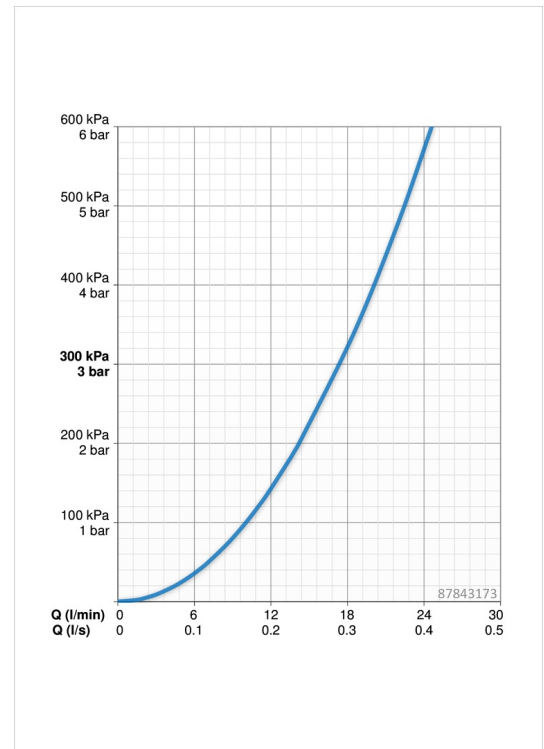

Technische Daten

Durchflusseigenschaften

Durchfluss bei 3 bar **17.4 l/min**

Technische Eigenschaften

Warmwasserversorgung **max. +80°C**
 Arbeitsdruck **0.5-10 bar**
 Werkstoff **Messing**

Vorschriften

EN Standard **EN 817**
 Geräuschklasse **I (ISO 3822)**