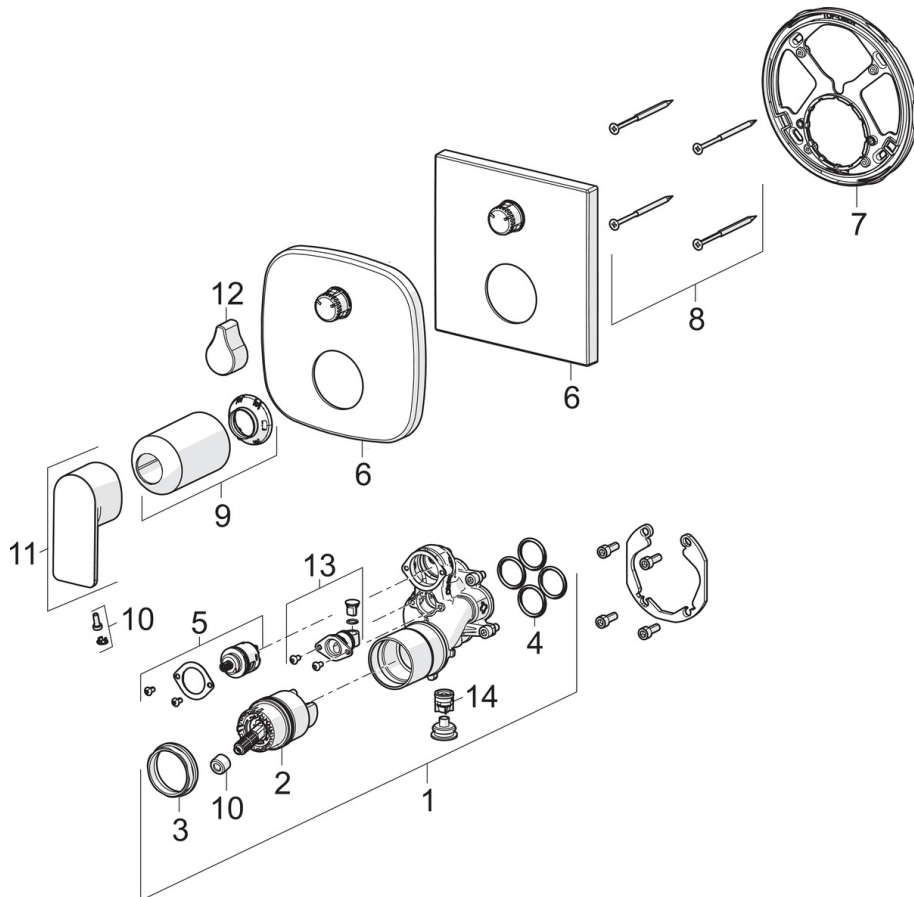

EAN: 4057304015427
static.hansa.com/87843173

- Wanne & Dusche
- Fertigmontageset, Einhebelmischer
- Wandmontage für Unterputz-Einbaukörper
- Chrom
- Einhandbedienhebel/Griff, Hebel mit W+K-Kennzeichnung
- Drehumsteller, druckunabhängig
- ϕ 4.0 Steuerpatrone mit keramischen Dichtscheiben zur Wassermengen- und Temperatureinstellung, mit Sicherungseinrichtung
- Armaturenkörper aus entzinkungsbeständigem Messing (DZR)
- Softedgewallrosette, BLUECLICK, BLUETUNE, FunctionUnitFixedWithScrews, Sleeve

Technische Daten

Durchflusseigenschaften

Durchfluss bei 3 bar **17.4 l/min**

Technische Eigenschaften

Warmwasserversorgung **max. +80°C**
 Arbeitsdruck **0.5-10 bar**
 Werkstoff **Messing**

Vorschriften

EN Standard **EN 817**
 Geräuschklasse **I (ISO 3822)**

Ersatzteile

SP87843073

	Name	Art.-Nr.
01	Funktionseinheit	59914515
02	Kartusche, 4.0 Classic	59914129
03	Gegenmutter, M42x1,5, SW 38	59914128
04	O-Ring, 23.47x2.62	59914304
05	Umsteller/Kartusche	59914183
06	Rosette	59914309
06	Deckplatte, 154x154 mm	59914575
07	Befestigungsteil	59914307
08	Schraube, M4.5x80	59912890
09	Abdeckhülse	59914572
10	Dekorkappe	59914573
11	Hebel	1009774V
12	Griff	59914576
13	Rohrbelüfter	59914335
14	Rückflussverhinderer	59914336