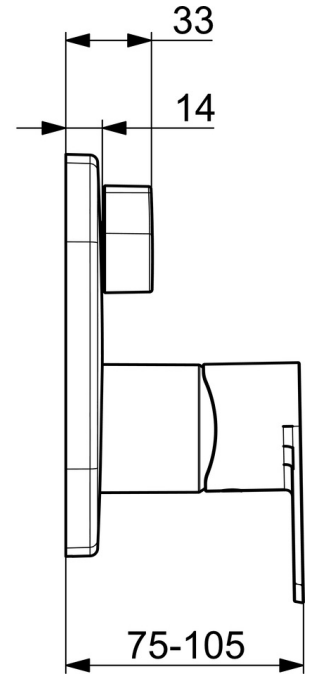

EAN: 4057304015427
static.hansa.com/87843173

- Wanne & Dusche
- Fertigmontageset, Einhebelmischer
- Wandmontage für Unterputz-Einbaukörper
- Chrom
- Einhandbedienhebel/Griff, Hebel mit W+K-Kennzeichnung
- Drehumsteller, druckunabhängig
- ϕ 4.0 Steuerpatrone mit keramischen Dichtscheiben zur Wassermengen- und Temperatureinstellung, mit Sicherungseinrichtung
- Armaturenkörper aus entzinkungsbeständigem Messing (DZR)
- Softedgewallrosette, BLUECLICK, BLUETUNE, FunctionUnitFixedWithScrews, Sleeve

Technische Daten

Durchflusseigenschaften

Durchfluss bei 3 bar **17.4 l/min**

Technische Eigenschaften

Warmwasserversorgung **max. +80°C**
 Arbeitsdruck **0.5-10 bar**
 Werkstoff **Messing**

Vorschriften

EN Standard **EN 817**
 Geräuschklasse **I (ISO 3822)**

Ersatzteile

SP87843073

	Name	Art.-Nr.
01	Funktionseinheit	59914515
02	Kartusche, 4.0 Classic	59914129
03	Gegenmutter, M42x1,5, SW 38	59914128
04	O-Ring, 23.47x2.62	59914304
05	Umsteller/Kartusche	59914183
06	Rosette	59914309
06	Deckplatte, 154x154 mm	59914575
07	Befestigungsteil	59914307
08	Schraube, M4.5x80	59912890
09	Abdeckhülse	59914572
10	Dekorkappe	59914573
11	Hebel	1009774V
12	Griff	59914576
13	Rohrbelüfter	59914335
14	Rückflussverhinderer	59914336