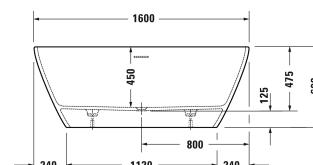

D-Neo Badewanne # 700477000000000

| < 1600 mm > |

Badewanne	Größe	Gewicht	Bestellnummer
Freistehend, mit nahtloser Verkleidung und Gestell, mit zwei Rückenschrägen, mit Spezial-Ab- und Überlaufgarnitur, mit Überlauf, DuraSolid® , Füllmenge 370 mm			
Farben			
00 Weiß			
Variante			
Basiswanne	1600 x 750 mm	106,000 Kilogramm	700477000000000
Passende Ausstattung			
Wannengriff chrom			792804
Ausschreibungstext			
DURAVIT D-Neo Badewanne, freistehend, Design by Bertrand Lejoly, mit nahtloser Verkleidung und Gestell, mit zwei Rückenschrägen, Material: Mineralguss mit seidenmatter und angenehmer Oberfläche (DuraSolid®), mit Überlaufschlitz und Push-Open Ablauf (chrom), Grund- und Innenform oval, Innentiefe 450mm, Ab- und Überlauf mittig, Ablaufdurchmesser 52mm, Abmessungen Wannensboden 1165x500mm, innen am Wannensrand 1550x700mm, Rutschhemmung gemäß Bewertungsgruppe B für nassbelastete Barfußbereiche (DIN 51097). Passende Ausstattung: Wannengriff. Nutzinhalt: 220 Liter. Abmessungen(LxBxH): 1600x750x600mm. Weiß Matt. Best.Nr. 700477000000000.			

Alle Zeichnungen enthalten alle notwendigen Maße (mm), die den üblichen Toleranzen unterliegen. Exakte Maße können nur am Produkt abgenommen werden.