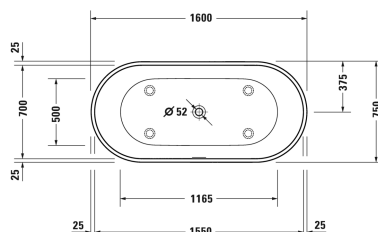

D-Neo Badewanne # 700477000000000

| < 1600 mm > |

Badewanne	Größe	Gewicht	Bestellnummer
Freistehend, mit nahtloser Verkleidung und Gestell, mit zwei Rückenschrägen, mit Spezial-Ab- und Überlaufgarnitur, mit Überlauf, DuraSolid® , Füllmenge 370 mm			
Farben			
00 Weiß			
Variante			
Basiswanne	1600 x 750 mm	106,000 Kilogramm	700477000000000
Passende Ausstattung			
Wannengriff chrom			792804
Ausschreibungstext			
DURAVIT D-Neo Badewanne, freistehend, Design by Bertrand Lejoly, mit nahtloser Verkleidung und Gestell, mit zwei Rückenschrägen, Material: Mineralguss mit seidenmatter und angenehmer Oberfläche (DuraSolid®), mit Überlaufschlitz und Push-Open Ablauf (chrom), Grund- und Innenform oval, Innentiefe 450mm, Ab- und Überlauf mittig, Ablaufdurchmesser 52mm, Abmessungen Wannensboden 1165x500mm, innen am Wannensrand 1550x700mm, Rutschhemmung gemäß Bewertungsgruppe B für nassbelastete Barfußbereiche (DIN 51097). Passende Ausstattung: Wannengriff. Nutzinhalt: 220 Liter. Abmessungen(LxBxH): 1600x750x600mm. Weiß Matt. Best.Nr. 700477000000000.			

Alle Zeichnungen enthalten alle notwendigen Maße (mm), die den üblichen Toleranzen unterliegen. Exakte Maße können nur am Produkt abgenommen werden.