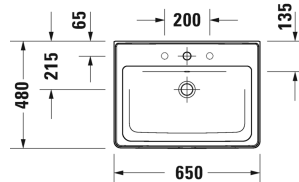

D-Neo Waschtisch, Möbelwaschtisch # 2367650000 / 2367650060

| < 650 mm > |

Waschtisch, Möbelwaschtisch	Größe	Gewicht	Bestellnummer
mit Überlauf, mit Hahnlochbank, Unterseite glasiert, 650 mm			
Farben			
00 Weiß			
Variante			
●	650 x 480 mm	20,000 Kilogramm	2367650000
☒	650 x 480 mm	20,000 Kilogramm	2367650060
Sanitärkeramiken mit der speziellen WonderGliss Oberflächen Ausführung bleiben sauber und gut aussehend für eine lange Zeit. Wenn Sie WonderGliss bestellen fügen Sie bitte eine "1" als elfte Ziffer zur Bestellnummer hinzu.			
Zubehör			
Design Siphon		1,500 Kilogramm	005036
Waschtisch-Röhrensiphon mit verlängertem Ablaufrohr 300 mm	1 1/4" mm	0,600 Kilogramm	005026
Passende Produkte			
Waschtischunterbau wandhängend 1 Schubkasten, 1 Auszug, oberer Schubkasten inkl. Siphonausschnitt und Schürze, für D-Neo # 236765, 634 x 452 mm	634 x 452 mm		DE4354
Waschtischunterbau wandhängend 1 Auszug, für D-Neo # 236765, 634 x 452 mm	634 x 452 mm		DE4254

Alle Zeichnungen enthalten alle notwendigen Maße (mm), die den üblichen Toleranzen unterliegen. Exakte Maße können nur am Produkt abgenommen werden.