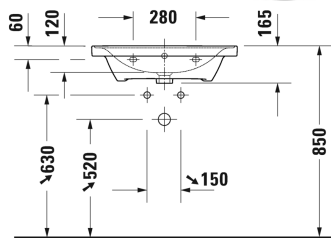

D-Neo Waschtisch, Möbelwaschtisch # 2367650000 / 2367650060

| < 650 mm > |

Waschtisch, Möbelwaschtisch	Größe	Gewicht	Bestellnummer
mit Überlauf, mit Hahnlochbank, Unterseite glasiert, 650 mm			
Farben			
00 Weiß			
Variante			
●	650 x 480 mm	20,000 Kilogramm	2367650000
☒	650 x 480 mm	20,000 Kilogramm	2367650060
Sanitärkeramiken mit der speziellen WonderGliss Oberflächen Ausführung bleiben sauber und gut aussehend für eine lange Zeit. Wenn Sie WonderGliss bestellen fügen Sie bitte eine "1" als elfte Ziffer zur Bestellnummer hinzu.			
Zubehör			
Design Siphon		1,500 Kilogramm	005036
Waschtisch-Röhrensiphon mit verlängertem Ablaufrohr 300 mm	1 1/4" mm	0,600 Kilogramm	005026
Passende Produkte			
Waschtischunterbau wandhängend 1 Schubkasten, 1 Auszug, oberer Schubkasten inkl. Siphonausschnitt und Schürze, für D-Neo # 236765, 634 x 452 mm	634 x 452 mm		DE4354
Waschtischunterbau wandhängend 1 Auszug, für D-Neo # 236765, 634 x 452 mm	634 x 452 mm		DE4254

Alle Zeichnungen enthalten alle notwendigen Maße (mm), die den üblichen Toleranzen unterliegen. Exakte Maße können nur am Produkt abgenommen werden.