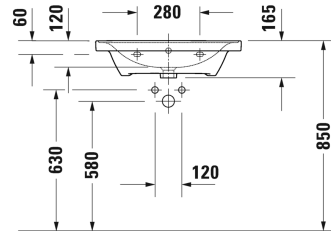

D-Neo Waschtisch, Möbelwaschtisch # 2367650000 / 2367650060

| < 650 mm > |

Waschtisch, Möbelwaschtisch	Größe	Gewicht	Bestellnummer
mit Überlauf, mit Hahnlochbank, Unterseite glasiert, 650 mm			
Farben			
00 Weiß			
Variante			
●	650 x 480 mm	20,000 Kilogramm	2367650000
☒	650 x 480 mm	20,000 Kilogramm	2367650060
Sanitärkeramiken mit der speziellen WonderGliss Oberflächen Ausführung bleiben sauber und gut aussehend für eine lange Zeit. Wenn Sie WonderGliss bestellen fügen Sie bitte eine "1" als elfte Ziffer zur Bestellnummer hinzu.			
Zubehör			
Design Siphon		1,500 Kilogramm	005036
Waschtisch-Röhrensiphon mit verlängertem Ablaufrohr 300 mm	1 1/4" mm	0,600 Kilogramm	005026
Passende Produkte			
Waschtischunterbau wandhängend 1 Schubkasten, 1 Auszug, oberer Schubkasten inkl. Siphonausschnitt und Schürze, für D-Neo # 236765, 634 x 452 mm	634 x 452 mm		DE4354
Waschtischunterbau wandhängend 1 Auszug, für D-Neo # 236765, 634 x 452 mm	634 x 452 mm		DE4254

Alle Zeichnungen enthalten alle notwendigen Maße (mm), die den üblichen Toleranzen unterliegen. Exakte Maße können nur am Produkt abgenommen werden.