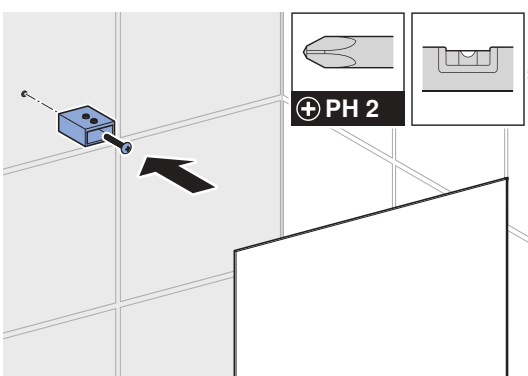

6

7

8

9

1 x  4 x 40 mm

10

Geberit International AG  
Schachenstrasse 77, CH-8645 Jona  
documentation@geberit.com  
www.geberit.com