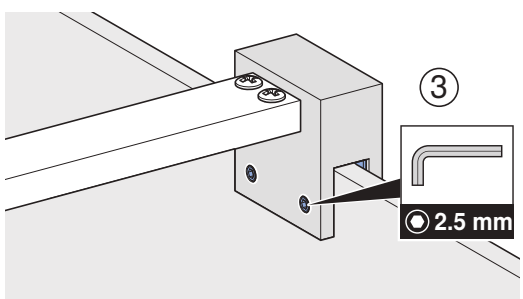

6

7

8

9

1 x  4 x 40 mm

10

Geberit International AG  
Schachenstrasse 77, CH-8645 Jona  
documentation@geberit.com  
www.geberit.com