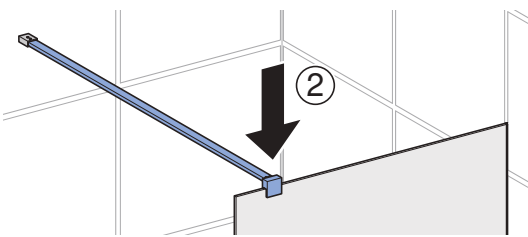

6

7

8

9

1 x  4 x 40 mm

10

Geberit International AG  
Schachenstrasse 77, CH-8645 Jona  
documentation@geberit.com  
www.geberit.com