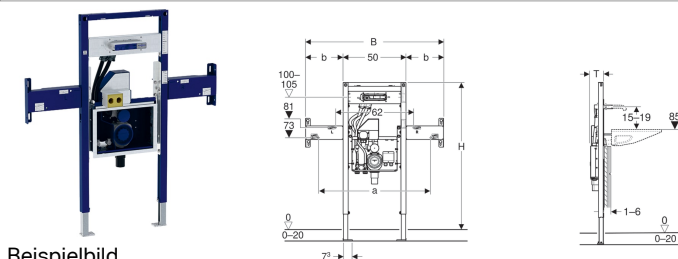

Geberit Duofix Element für Geberit ONE Waschtisch und Geberit ONE Wandarmatur, teilhoch, mit UP-Drehgeruchsverschluss, mit UP-Clou

Beispielbild

Verwendungszwecke

- Für Trockenbau
- Zum Einbau in teilhohe Vorwandinstallationen
- Zum Einbau in teilhohe Geberit Duofix Systemwände
- Für barrierefreies Bauen geeignet
- Für Geberit ONE Waschtische
- Für Geberit ONE Möbelwaschtische
- Für Geberit ONE Wandarmatur
- Für Fußbodenaufbauten 0–20 cm

Eigenschaften

- Selbsttragender Rahmen pulverbeschichtet
- Passend zu Geberit ONE
- Rahmen mit Bohrlochern ø 9 mm für Befestigung im Holzständerbau
- Fußstützen verzinkt
- Fußstützen verstellbar 0–20 cm
- Fußstützen mit Rutschhemmung
- Fußplatten drehbar

- Fußplattentiefe passend zum Einbau in U-Profile UW 50 und UW 75 und Geberit Duofix Systemschienen
- Traverse für Armatur höhenverstellbar
- Befestigung für Wandarmatur vormontiert
- UP-Geruchsverschluss mit Serviceöffnung
- Wandeinbaukasten mit Anschlussstutzen aus PE, ø 50 / 56 mm
- Wasseranschluss MasterFix- und MeplaFix-fähig
- UP-Gehäuse für Geberit ONE Waschtischarmatur, vormontiert
- Verbindungsrohre zwischen UP-Gehäuse und Befestigung für Wandarmatur vormontiert
- Absperreinheiten in UP-Gehäuse integriert
- Wasseranschluss an UP-Gehäuse, unten
- Elektroanschlussdose im UP-Gehäuse

Lieferumfang

- 2 Konsolen
- Bauschutze
- 2 Gewindestangen M10
- Befestigungsmaterial

Art.-Nr.	a	B	Breite Waschtisch	b	H	T	VE1
111.091.00.1	59 cm	80 cm	75 cm	15 cm	112–130 cm	12 cm	1 St.
111.092.00.1	74 cm	95 cm	90 cm	22.5 cm	112–130 cm	12 cm	1 St.
111.093.00.1	89 cm	110 cm	105 cm	30 cm	112–130 cm	12 cm	1 St.
111.094.00.1	104 cm	125 cm	120 cm	37.5 cm	112–130 cm	12 cm	1 St.