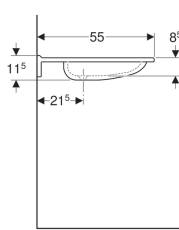

Verwendungszwecke

- Zur Nutzung durch Rollstuhlfahrer geeignet
- Für Gesundheitseinrichtungen

Eigenschaften

- Barrierefrei
- Mit Aufkantung zur Wand
- Antibakteriell
- Schlagfest

- Kratzfest
- Reinigung einfach
- Nahtlose Oberflächenreparatur

Technische Daten

Werkstoff | Varicor®

Zusätzlich zu bestellen

- Befestigungsmaterial

Art.-Nr.	Farbe / Oberfläche	Hahnloch	Überlauf	B	H	T	
402060016	weiß-alpin	mittig	ohne	60 cm	11.5 cm	55 cm	
501.040.11.1	weiß-alpin	ohne	ohne	60 cm	11.5 cm	55 cm	Neu

- Entspricht DIN 18040