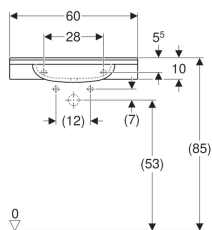

Verwendungszwecke

- Zur Nutzung durch Rollstuhlfahrer geeignet
- Für Gesundheitseinrichtungen

Eigenschaften

- Barrierefrei
- Mit Aufkantung zur Wand
- Antibakteriell
- Schlagfest

- Kratzfest
- Reinigung einfach
- Nahtlose Oberflächenreparatur

Technische Daten

Werkstoff | Varicor®

Zusätzlich zu bestellen

- Befestigungsmaterial

Art.-Nr.	Farbe / Oberfläche	Hahnloch	Überlauf	B	H	T	
402060016	weiß-alpin	mittig	ohne	60 cm	11.5 cm	55 cm	
501.040.11.1	weiß-alpin	ohne	ohne	60 cm	11.5 cm	55 cm	Neu

- Entspricht DIN 18040