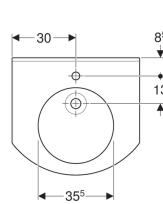

Verwendungszwecke

- Zur Nutzung durch Rollstuhlfahrer geeignet
- Für Gesundheitseinrichtungen

Eigenschaften

- Barrierefrei
- Mit Aufkantung zur Wand
- Antibakteriell
- Schlagfest

- Kratzfest
- Reinigung einfach
- Nahtlose Oberflächenreparatur

Technische Daten

Werkstoff | Varicor®

Zusätzlich zu bestellen

- Befestigungsmaterial

Art.-Nr.	Farbe / Oberfläche	Hahnloch	Überlauf	B	H	T	
402060016	weiß-alpin	mittig	ohne	60 cm	11.5 cm	55 cm	
501.040.11.1	weiß-alpin	ohne	ohne	60 cm	11.5 cm	55 cm	Neu

- Entspricht DIN 18040