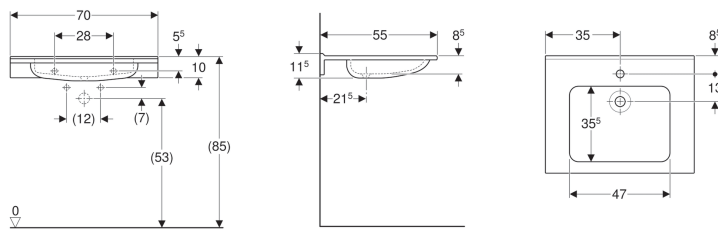

**Geberit Publica Waschtisch eckiges Design, barrierefrei**

Beispielbild

**Verwendungszwecke**

- Zur Nutzung durch Rollstuhlfahrer geeignet
- Für Gesundheitseinrichtungen

**Eigenschaften**

- Barrierefrei
- Eckiges Design
- Mit Aufkantung zur Wand
- Antibakteriell

- Schlagfest
- Kratzfest
- Reinigung einfach
- Nahtlose Oberflächenreparatur

**Technische Daten**

Werkstoff | Varicor®

**Zusätzlich zu bestellen**

- Befestigungsmaterial

Art-Nr.	Farbe / Oberfläche	Hahnloch	Überlauf	B	H	T	
402070016	weiß-alpin	mittig	ohne	70 cm	11.5 cm	55 cm	
501.042.11.1	weiß-alpin	ohne	ohne	70 cm	11.5 cm	55 cm	Neu