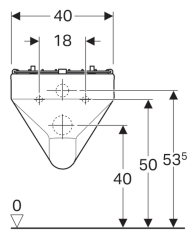

Verwendungszwecke

- Für UP-Spülkästen
- Für Druckspüler
- Zur Entsorgung von Abwasser, flüssigem Abfall und menschlichen Ausscheidungen
- Für Industrie und Handel
- Für Gesundheitseinrichtungen
- Für Schulen, Kinderbetreuungs- und andere Bildungseinrichtungen

Eigenschaften

- Wandhängend
- Mit Spülrand

Technische Daten

Werkstoff | Sanitärkeramik

Lieferumfang

- Klapprost aus Edelstahl, mit Puffer

Art-Nr.	Farbe / Oberfläche	B	H	T
201680600	weiß / KeraTect	40 cm	37 cm	49 cm