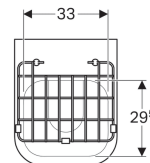

Verwendungszwecke

- Für UP-Spülkästen
- Für Druckspüler
- Zur Entsorgung von Abwasser, flüssigem Abfall und menschlichen Ausscheidungen
- Für Industrie und Handel
- Für Gesundheitseinrichtungen
- Für Schulen, Kinderbetreuungs- und andere Bildungseinrichtungen

Eigenschaften

- Wandhängend
- Mit Spülrand

Technische Daten

Werkstoff | Sanitärkeramik

Lieferumfang

- Klapprost aus Edelstahl, mit Puffer

Art-Nr.	Farbe / Oberfläche	B	H	T
201680600	weiß / KeraTect	40 cm	37 cm	49 cm