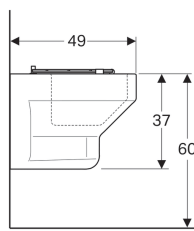

Verwendungszwecke

- Für UP-Spülkästen
- Für Druckspüler
- Zur Entsorgung von Abwasser, flüssigem Abfall und menschlichen Ausscheidungen
- Für Industrie und Handel
- Für Gesundheitseinrichtungen
- Für Schulen, Kinderbetreuungs- und andere Bildungseinrichtungen

Eigenschaften

- Wandhängend
- Mit Spülrand

Technische Daten

Werkstoff | Sanitärkeramik

Lieferumfang

- Klapprost aus Edelstahl, mit Puffer

Art-Nr.	Farbe / Oberfläche	B	H	T
201680600	weiß / KeraTect	40 cm	37 cm	49 cm