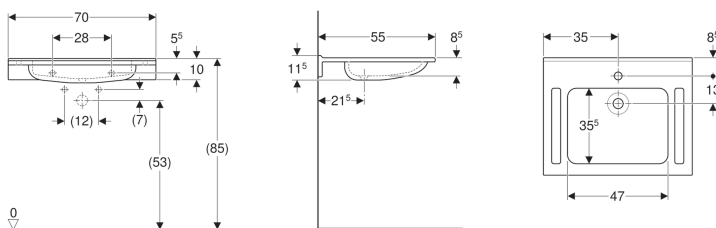

Geberit Publica Waschtisch eckiges Design, mit Ausschnitten, barrierefrei, demenzgerecht

Beispielbild

Verwendungszwecke

- Zur Nutzung durch Rollstuhlfahrer geeignet
- Für Gesundheitseinrichtungen

Eigenschaften

Technische Daten

Werkstoff | Varicor®

Zusätzlich zu bestellen

- Befestigungsmaterial

Art.-Nr.	Farbe / Oberfläche	Hahnloch	Überlauf	B	H	T	
500.666.01.2	weiß-alpin	mittig	ohne	70 cm	11.5 cm	55 cm	
500.666.01.4	weiß-alpin	ohne	ohne	70 cm	11.5 cm	55 cm	Neu