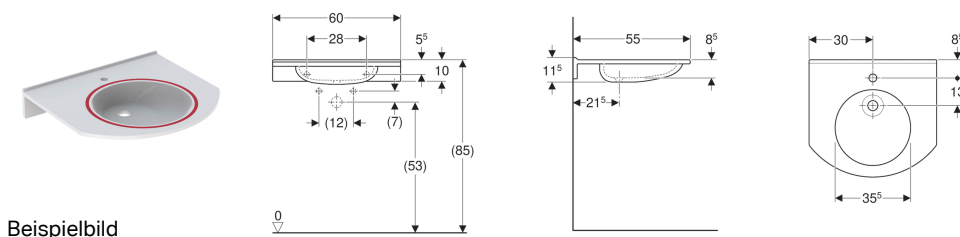

**Geberit Publica Waschtisch rundes Design, barrierefrei, demenzgerecht**

Beispielbild

**Verwendungszwecke**

- Zur Nutzung durch Rollstuhlfahrer geeignet
- Für Gesundheitseinrichtungen

**Eigenschaften**

- Barrierefrei
- Mit Aufkantung zur Wand
- Antibakteriell
- Schlagfest

- Mit Farbmarkierungen als Orientierungshilfe
- Kratzfest
- Reinigung einfach
- Nahtlose Oberflächenreparatur

**Technische Daten**

Werkstoff | Varicor®

**Zusätzlich zu bestellen**

- Befestigungsmaterial

Art-Nr.	Farbe / Oberfläche	Hahnloch	Überlauf	B	H	T	
500.668.01.1	weiß-alpin	mittig	ohne	60 cm	11.5 cm	55 cm	
500.668.01.3	weiß-alpin	ohne	ohne	60 cm	11.5 cm	55 cm	Neu