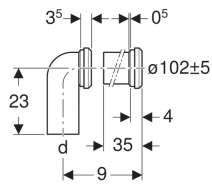

## Geberit Set Anschlussbogen 90° mit Verlängerung

Beispielbild

### Verwendungszwecke

- Für Stand-WCs mit horizontalem und offenem Abgang  $\varnothing$  105 mm
- Zum Anschließen von Stand-WCs an Bodenabläufe
- Für Bodenabläufe mit Wandabstand 7–15 cm
- Für Bodenabläufe mit Wandabstand 20,5 cm
- Zum Anschließen von Stand-WCs an Wandabläufe

### Lieferumfang

- Anschlussbogen aus EPDM, mit Manschette
- Stutzen mit Manschette aus EPDM
- Befestigungswinkel

Art-Nr.	d, $\varnothing$	arc	AB	VE1	VE2	VE3
152.647.00.1	110 mm	90 °	97-107 mm	1 St.	10 St.	40 St.