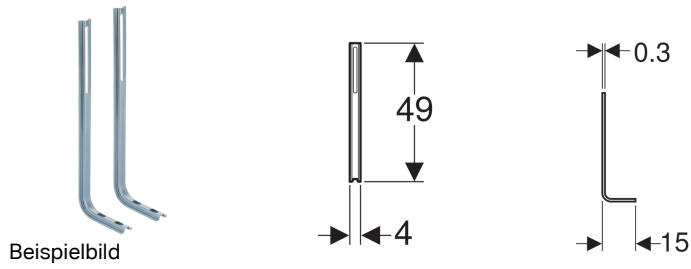

Geberit Kombifix Set Fußstützen

Verwendungszwecke

- Für gemauerte Wände
- Zur frei stehenden Positionierung von Geberit Kombifix Montageelementen
- Für Geberit Kombifix Elemente für Wand-WC oder Bidet
- Für Fußbodenaufbauten 0–15 cm

Eigenschaften

- Verzinkt

Lieferumfang

- Set à 2 Stück

Art-Nr.	VE1	VE2	VE3	VE4
457.888.26.1	1 St.	5 St.	80 St.	320 St.

- Nicht geeignet für den Einbau in einer Trockenbauwand