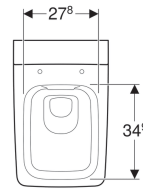

Geberit Xenos² Wand-WC Tiefspüler, geschlossene Form, Rimfree

Beispielbild

Verwendungszwecke

- Für UP-Spülkästen
- Für Druckspüler

Eigenschaften

- Wandhängend
- Tiefspül-WC
- Rimfree
- Typ 1, Vollmenge 6 / 5 l, nach EN 997
- Spült mit 4.5 l

- Geschlossene Form
- Verdeckte Befestigung

Technische Daten

Werkstoff | Sanitärkeramik

Lieferumfang

- Befestigungsmaterial

Zusätzlich zu bestellen

- WC-Sitz

Art.-Nr.	Farbe / Oberfläche	B	H	T
500.500.01.1	weiß / KeraTect	35 cm	37.5 cm	54 cm