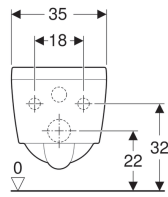

Geberit Xenos² Wand-WC Tiefspüler, geschlossene Form, Rimfree

Beispielbild

Verwendungszwecke

- Für UP-Spülkästen
- Für Druckspüler

Eigenschaften

- Wandhängend
- Tiefspül-WC
- Rimfree
- Typ 1, Vollmenge 6 / 5 l, nach EN 997
- Spült mit 4.5 l

- Geschlossene Form
- Verdeckte Befestigung

Technische Daten

Werkstoff | Sanitärkeramik

Lieferumfang

- Befestigungsmaterial

Zusätzlich zu bestellen

- WC-Sitz

Art.-Nr.	Farbe / Oberfläche	B	H	T
500.500.01.1	weiß / KeraTect	35 cm	37.5 cm	54 cm