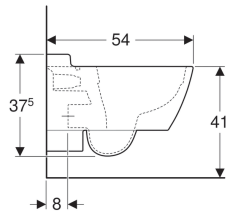

Geberit Xenos² Wand-WC Tiefspüler, geschlossene Form, Rimfree

Beispielbild

Verwendungszwecke

- Für UP-Spülkästen
- Für Druckspüler

Eigenschaften

- Wandhängend
- Tiefspül-WC
- Rimfree
- Typ 1, Vollmenge 6 / 5 l, nach EN 997
- Spült mit 4.5 l

- Geschlossene Form
- Verdeckte Befestigung

Technische Daten

Werkstoff | Sanitärkeramik

Lieferumfang

- Befestigungsmaterial

Zusätzlich zu bestellen

- WC-Sitz

Art.-Nr.	Farbe / Oberfläche	B	H	T
500.500.01.1	weiß / KeraTect	35 cm	37.5 cm	54 cm