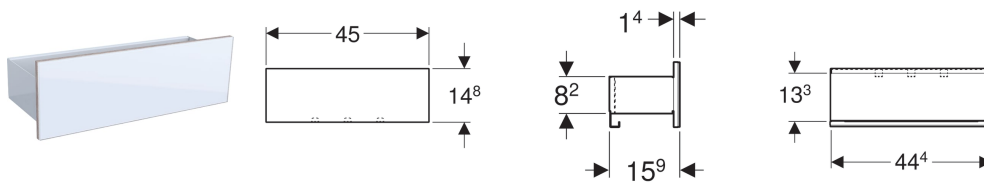

Geberit Acanto Wandablage

Beispielbild

Eigenschaften

- Wandhängend
- Mit drei Handtuchhaken
- Feuchtigkeitsbeständig
- Front aus Spanplatte mit Glasabdeckung
- Vormontiert geliefert

Technische Daten

Werkstoff

Stahl

Lieferumfang

- Befestigungsmaterial

Art-Nr.	Farbe / Oberfläche	B	H	T
500.617.01.2	Korpus: pulverbeschichtet matt / weiß Front: Glas glänzend / weiß	45 cm	14.8 cm	15.9 cm
500.617.JL.2	Korpus: pulverbeschichtet matt / sand-grau Front: Glas glänzend / sand-grau	45 cm	14.8 cm	15.9 cm
500.617.JK.2	Korpus: pulverbeschichtet matt / lava Front: Glas glänzend / lava	45 cm	14.8 cm	15.9 cm
500.617.16.1	Korpus: pulverbeschichtet matt / schwarz Front: Glas glänzend / schwarz	45 cm	14.8 cm	15.9 cm