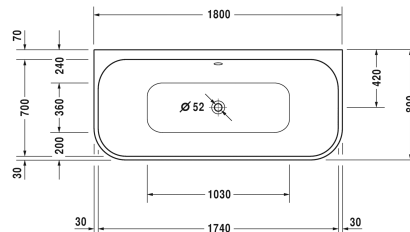

Happy D.2 Whirlwanne # 760318000AS0000 /
 760318000CE1000 / 760318000CL1000 / 760318000CP1000 /
 760318000JS1000

| < 1800 mm > |

Whirlwanne	Größe	Gewicht	Bestellnummer
Vorwandversion, mit zwei Rückenschrägen, mit angeformter Acrylverkleidung und Gestell, mit Ab- und Überlaufgarnitur, Sanitäracryl			
Farben			
00 Weiß			
Variante			
Air-System	1800 x 800 mm	68,000 Kilogramm	760318000AS0000
Combi-System E	1800 x 800 mm	68,000 Kilogramm	760318000CE1000
Combi-System L	1800 x 800 mm	68,000 Kilogramm	760318000CL1000
Combi-System P	1800 x 800 mm	68,000 Kilogramm	760318000CP1000
Jet-System	1800 x 800 mm	68,000 Kilogramm	760318000JS1000
Infobox			
Bitte beachten Sie, dass die angeformte Verkleidung bedingt durch den Herstellungsprozess eine Entformungsschräge aufweist, d.h. nicht senkrecht nach unten verläuft			
Passende Ausstattung			
Mehrpreisposition für Ab- und Überlaufgarnitur Quadroval, mit Wanneneinlauf, *			791206
Mehrpreisposition für Ab- und Überlaufgarnitur Quadroval, mit Bodenzulauf, chrom, **			791229
Wannengriff chrom			792804
Passende Ausstattung für Combi-System E			
Heizung für Whirlwannen mit Combi-System E			791882
UV-Hygienemanagement für Whirlwannen mit Combi-System E			791884

Alle Zeichnungen enthalten alle notwendigen Maße (mm), die den üblichen Toleranzen unterliegen. Exakte Maße können nur am Produkt abgenommen werden.