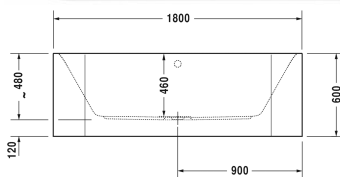

Happy D.2 Whirlwanne # 760318000AS0000 /
 760318000CE1000 / 760318000CL1000 / 760318000CP1000 /
 760318000JS1000

| < 1800 mm > |

Whirlwanne	Größe	Gewicht	Bestellnummer
Vorwandversion, mit zwei Rückenschrägen, mit angeformter Acrylverkleidung und Gestell, mit Ab- und Überlaufgarnitur, Sanitäracryl			
Farben			
00 Weiß			
Variante			
Air-System	1800 x 800 mm	68,000 Kilogramm	760318000AS0000
Combi-System E	1800 x 800 mm	68,000 Kilogramm	760318000CE1000
Combi-System L	1800 x 800 mm	68,000 Kilogramm	760318000CL1000
Combi-System P	1800 x 800 mm	68,000 Kilogramm	760318000CP1000
Jet-System	1800 x 800 mm	68,000 Kilogramm	760318000JS1000
Infobox			
Bitte beachten Sie, dass die angeformte Verkleidung bedingt durch den Herstellungsprozess eine Entformungsschräge aufweist, d.h. nicht senkrecht nach unten verläuft			
Passende Ausstattung			
Mehrpreisposition für Ab- und Überlaufgarnitur Quadroval, mit Wanneneinlauf, *			791206
Mehrpreisposition für Ab- und Überlaufgarnitur Quadroval, mit Bodenzulauf, chrom, **			791229
Wannengriff chrom			792804
Passende Ausstattung für Combi-System E			
Heizung für Whirlwannen mit Combi-System E			791882
UV-Hygienemanagement für Whirlwannen mit Combi-System E			791884

Alle Zeichnungen enthalten alle notwendigen Maße (mm), die den üblichen Toleranzen unterliegen. Exakte Maße können nur am Produkt abgenommen werden.