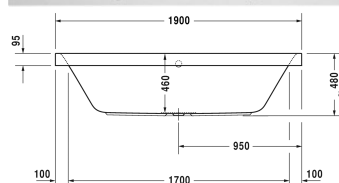

Happy D.2 Whirlwanne # 760315000AS0000 /  
 760315000CE1000 / 760315000CL1000 / 760315000CP1000 /  
 760315000JS1000

< 1900 mm >

Whirlwanne	Größe	Gewicht	Bestellnummer
Rechteck, Einbauversion, mit zwei Rückenschrägen, mit Gestell und Ab- und Überlaufgarnitur, Sanitäracryl			
<b>Farben</b>			
00 Weiß			
<b>Variante</b>			
Air-System	1900 x 900 mm	41,000 Kilogramm	760315000AS0000
Combi-System E	1900 x 900 mm	41,000 Kilogramm	760315000CE1000
Combi-System L	1900 x 900 mm	41,000 Kilogramm	760315000CL1000
Combi-System P	1900 x 900 mm	41,000 Kilogramm	760315000CP1000
Jet-System	1900 x 900 mm	41,000 Kilogramm	760315000JS1000
<b>Passende Ausstattung</b>			
Mehrp reisposition für Ab- und Überlaufgarnitur Quadroval, mit Wanneneinlauf, *			791206
Mehrp reisposition für Ab- und Überlaufgarnitur Quadroval, mit Bodenzulauf, chrom, **			791227
Wannengriff chrom			792804
<b>Passende Ausstattung für Combi-System E</b>			
Heizung für Whirlwannen mit Combi-System E			791882
UV-Hygienemanagement für Whirlwannen mit Combi-System E			791884
LED-Farblicht (LED-Weißlicht entfällt) für Whirlwannen mit Combi-System E			791890
<b>Passende Ausstattung für Combi-System P, Jet-System</b>			
LED-Farblicht für Whirlwannen mit Jet-System oder Combi-System P			791850

*Alle Zeichnungen enthalten alle notwendigen Maße (mm), die den üblichen Toleranzen unterliegen. Exakte Maße können nur am Produkt abgenommen werden.*