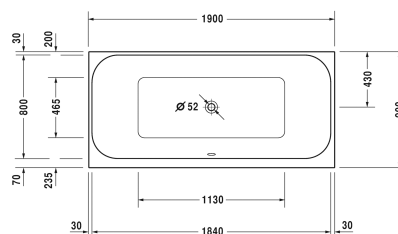

Happy D.2 Whirlwanne # 760315000AS0000 /  
 760315000CE1000 / 760315000CL1000 / 760315000CP1000 /  
 760315000JS1000

< 1900 mm >

Whirlwanne	Größe	Gewicht	Bestellnummer
Rechteck, Einbauversion, mit zwei Rückenschrägen, mit Gestell und Ab- und Überlaufgarnitur, Sanitäracryl			
<b>Farben</b>			
00 Weiß			
<b>Variante</b>			
Air-System	1900 x 900 mm	41,000 Kilogramm	760315000AS0000
Combi-System E	1900 x 900 mm	41,000 Kilogramm	760315000CE1000
Combi-System L	1900 x 900 mm	41,000 Kilogramm	760315000CL1000
Combi-System P	1900 x 900 mm	41,000 Kilogramm	760315000CP1000
Jet-System	1900 x 900 mm	41,000 Kilogramm	760315000JS1000
<b>Passende Ausstattung</b>			
Mehrp reisposition für Ab- und Überlaufgarnitur Quadroval, mit Wanneneinlauf, *			791206
Mehrp reisposition für Ab- und Überlaufgarnitur Quadroval, mit Bodenzulauf, chrom, **			791227
Wannengriff chrom			792804
<b>Passende Ausstattung für Combi-System E</b>			
Heizung für Whirlwannen mit Combi-System E			791882
UV-Hygienemanagement für Whirlwannen mit Combi-System E			791884
LED-Farblicht (LED-Weißlicht entfällt) für Whirlwannen mit Combi-System E			791890
<b>Passende Ausstattung für Combi-System P, Jet-System</b>			
LED-Farblicht für Whirlwannen mit Jet-System oder Combi-System P			791850