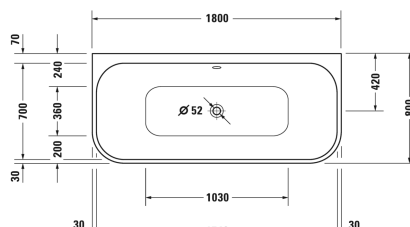

Happy D.2 Plus Badewanne # 700451800000000

| < 1800 mm > |

Badewanne	Größe	Gewicht	Bestellnummer
Vorwandversion, mit zwei Rückenschrägen, mit angeformter Acrylverkleidung und Gestell, Sanitäracryl, Füllmenge 180 Liter			
Farben			
M80 Graphit Supermatt			
Variante			
Badewanne in weiß mit Acrylverkleidung Graphit Supermatt	1800 x 800 mm	68,000 Kilogramm	700451800000000
Infobox			
Bitte beachten Sie, dass die angeformte Verkleidung bedingt durch den Herstellungsprozess eine Entformungsschräge aufweist, d.h. nicht senkrecht nach unten verläuft			
Passende Ausstattung			
LED-Farblicht mit Fernbedienung für Badewannen, (weiß -00, chrom -10)			790840
Wannengriff chrom			792804
Passende Produkte			
Wandprofil zur Schalldämmung, Länge: 3300 mm,			790104
Nackenkissen für Happy D.2, Paiova 5, Material: Polyurethan, weiß,			790009
Ab- und Überlaufgarnitur Quadroval für Badewannen mit zentralem Ablauf, mit flexiblem Ablaufschlauch, Ablaufdurchmesser 52 mm, Bowdenzuglänge 700 mm,			791219
Ab- und Überlaufgarnitur Quadroval mit Wanneneinlauf, für Badewannen mit zentralem Ablauf, mit flexiblem Ablaufschlauch, Ablaufdurchmesser 52 mm, *, Bowdenzuglänge 700 mm,			791220

791228

Ausschreibungstext

DURAVIT Happy D.2 Badewanne Vorwandversion, Design by sieger design, mit zwei Rückenschrägen, mit angeformter Acrylverkleidung und Gestell, aus 5mm Sanitäracryl gezogen und durchgefärbt. Innenraum rechteckig mit runden Ecken. Innentiefe 460mm. Wannenrandbreite 30/70mm. Abmessungen Wannenboden 1030x360mm, innen am Wannenrand 1740x700mm. Ab- und Überlauf mittig. Ablaufdurchmesser 52mm. Passende Ausstattung für Badewanne: LED-Farblicht mit Fernbedienung (weiß -00, chrom -10). Passendes Zubehör für Badewanne: Nackenkissen (weiß), Wandprofil, Ab- und Überlaufgarnitur Quadroval (chrom), Ab- und Überlaufgarnitur Quadroval mit Wanneneinlauf, optional Bodenzulauf (chrom). Nutzinhalt 180 Liter. Abmessungen(LxBxH)1800x800x600mm. Weiß. Best.Nr. 70045180000000.