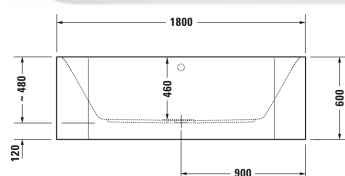

Happy D.2 Plus Badewanne # 700451800000000

| < 1800 mm > |

Badewanne	Größe	Gewicht	Bestellnummer
Vorwandversion, mit zwei Rückenschrägen, mit angeformter Acrylverkleidung und Gestell, Sanitäracryl, Füllmenge 180 Liter			
Farben			
M80 Graphit Supermatt			
Variante			
Badewanne in weiß mit Acrylverkleidung Graphit Supermatt	1800 x 800 mm	68,000 Kilogramm	700451800000000
Infobox			
Bitte beachten Sie, dass die angeformte Verkleidung bedingt durch den Herstellungsprozess eine Entformungsschräge aufweist, d.h. nicht senkrecht nach unten verläuft			
Passende Ausstattung			
LED-Farblicht mit Fernbedienung für Badewannen, (weiß -00, chrom -10)			790840
Wannengriff chrom			792804
Passende Produkte			
Wandprofil zur Schalldämmung, Länge: 3300 mm,			790104
Nackenkissen für Happy D.2, Paiova 5, Material: Polyurethan, weiß,			790009
Ab- und Überlaufgarnitur Quadroval für Badewannen mit zentralem Ablauf, mit flexiblem Ablaufschlauch, Ablaufdurchmesser 52 mm, Bowdenzuglänge 700 mm,			791219
Ab- und Überlaufgarnitur Quadroval mit Wanneneinlauf, für Badewannen mit zentralem Ablauf, mit flexiblem Ablaufschlauch, Ablaufdurchmesser 52 mm, *, Bowdenzuglänge 700 mm,			791220

791228

Ausschreibungstext

DURAVIT Happy D.2 Badewanne Vorwandversion, Design by sieger design, mit zwei Rückenschrägen, mit angeformter Acrylverkleidung und Gestell, aus 5mm Sanitäracryl gezogen und durchgefärbt. Innenraum rechteckig mit runden Ecken. Innentiefe 460mm. Wannenrandbreite 30/70mm. Abmessungen Wannenboden 1030x360mm, innen am Wannenrand 1740x700mm. Ab- und Überlauf mittig. Ablaufdurchmesser 52mm. Passende Ausstattung für Badewanne: LED-Farblicht mit Fernbedienung (weiß -00, chrom -10). Passendes Zubehör für Badewanne: Nackenkissen (weiß), Wandprofil, Ab- und Überlaufgarnitur Quadroval (chrom), Ab- und Überlaufgarnitur Quadroval mit Wanneneinlauf, optional Bodenzulauf (chrom). Nutzinhalt 180 Liter. Abmessungen(LxBxH)1800x800x600mm. Weiß. Best.Nr. 70045180000000.