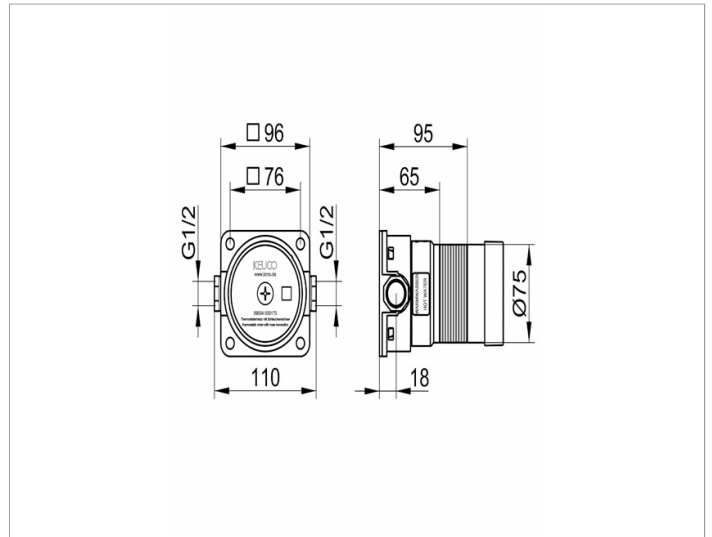

IXMO

59554000170 UP Funktionseinheit für Thermostatarmatur mit Schlauchanschluss DN 15

PRODUKT

ZEICHNUNG

PRODUKTBESCHREIBUNG

Grundkörper für Wandeinbau,
Einbautiefe 65 - 95 mm

AUSSCHREIBUNGSTEXT

KEUCO IXMO_solo UP Funktionseinheit für Thermostatarmatur mit Schlauchanschluss DN 15
Grundkörper für Wandeinbau,
Einbautiefe 65 - 95 mm

ABMESSUNG

mit Schlauchanschluss DN 15