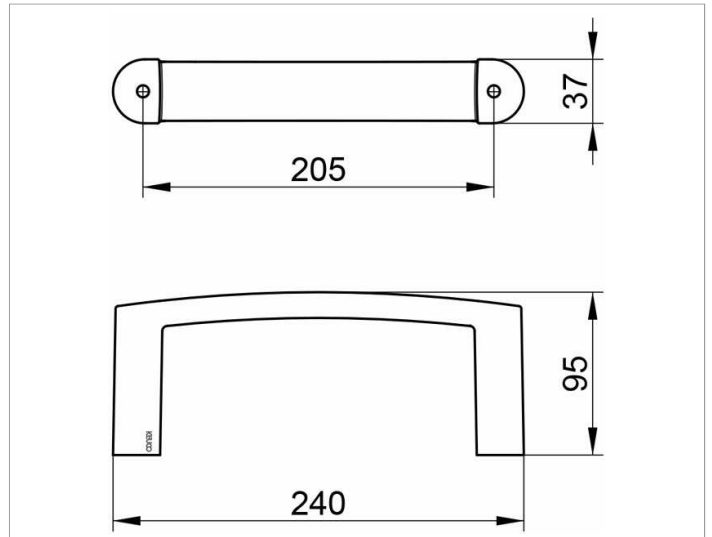

Elegance
11621010000 Handtuchring

PRODUKT

ZEICHNUNG

OBERFLÄCHE

verchromt

ABMESSUNG

95 mm

AUSSCHREIBUNGSTEXT

KEUCO ELEGANCE Handtuchring 11621010000
 Hochglanzverchromter Handtuchring in eleganter Formensprache,
 langovales Profil, leicht überwölbte Flächen im zeitlosen Design,
 Ausladung 95 mm, Breite 240 mm
 Der Handtuchring wird verdeckt angebracht
 Lieferung inkl. korrosionsfreiem Befestigungsmaterial