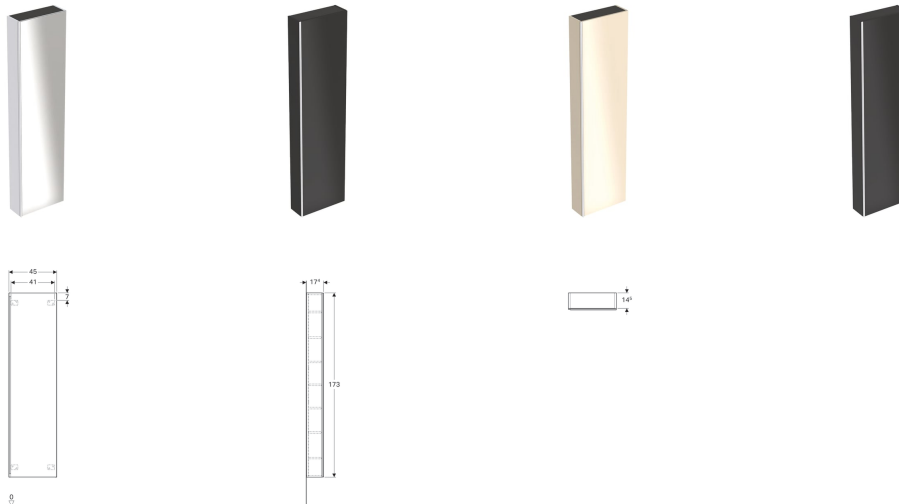

Geberit Acanto Hochschrank mit einer Tür

Eigenschaften

- Mit zwei festen Einlegeböden

Lieferumfang

- Befestigungsmaterial

Technische Daten

Werkstoff | Hochverdichtete Dreischicht-Holzspanplatte

Art.-Nr.	Oberfläche / Farbe	B	H	T
500.637.16.1	Korpus: lackiert matt / schwarz Türen: Glas glänzend / schwarz	45 cm	173 cm	17.4 cm
500.637.01.2	Korpus: lackiert hochglänzend / weiß Türen: Glas glänzend / weiß	45 cm	173 cm	17.4 cm
500.637.JL.2	Korpus: lackiert matt / sand-grau Türen: Glas glänzend / sand-grau	45 cm	173 cm	17.4 cm
500.637.JK.2	Korpus: lackiert matt / lava Türen: Glas glänzend / lava	45 cm	173 cm	17.4 cm

Zubehör

- Geberit Group Magnethalter
- Geberit Group Vergrößerungsspiegel
- Geberit Group Steckdosenelement mit USB-Anschluss
- Geberit Group Handtuchhaken
- Geberit Group Schranklicht versetzbar, Akkubetrieb
- Geberit Group Steckdosenelement