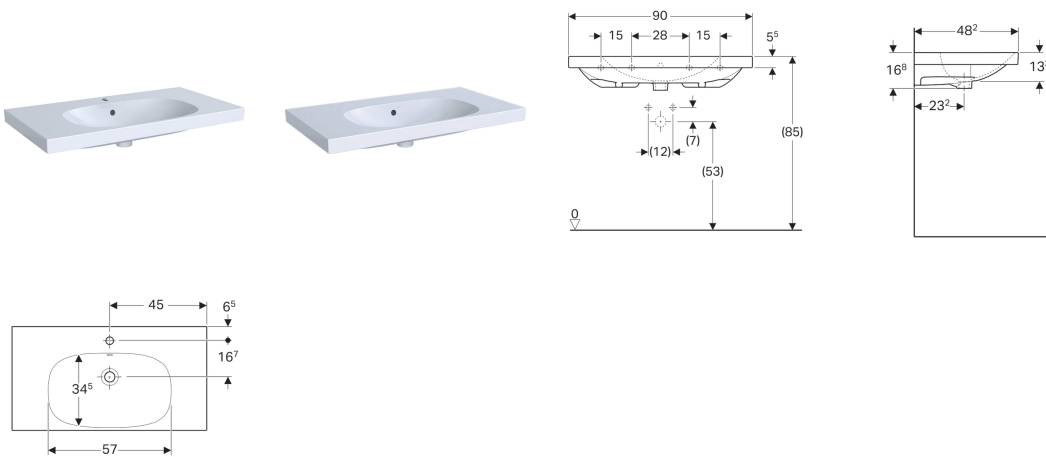

Geberit Acanto Waschtisch mit Ablagefläche, einfache Befestigung

Eigenschaften

- Mit Ablagefläche

Lieferumfang

- Wandbefestigung Typ EFF1

Technische Daten

Werkstoff | Feinfeurton

Art.-Nr.	Oberfläche / Farbe	B	Breite Unterschrank	H	T	Hahnloch	Überlauf
500.623.01.8	KeraTect / weiß	90 cm	89 cm	16.8 cm	48.2 cm	mittig	sichtbar
500.624.01.8	KeraTect / weiß	90 cm	89 cm	16.8 cm	48.2 cm	ohne	sichtbar
500.624.01.2	weiß	90 cm	89 cm	16.8 cm	48.2 cm	ohne	sichtbar
500.623.01.2	weiß	90 cm	89 cm	16.8 cm	48.2 cm	mittig	sichtbar