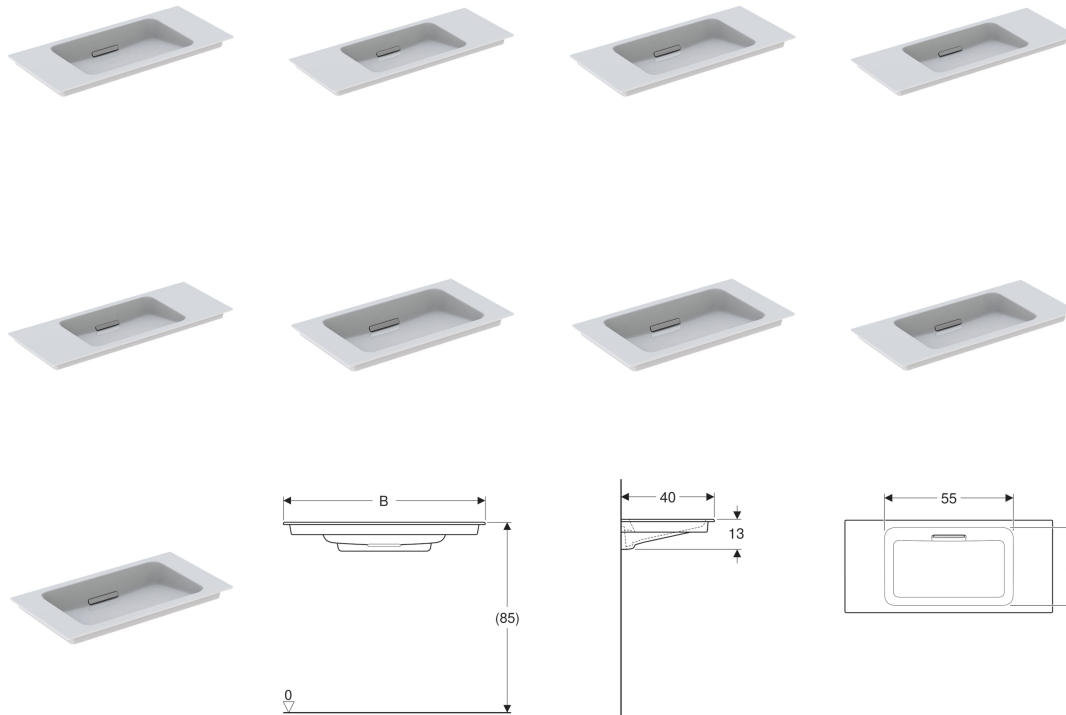

Geberit ONE Möbelwaschtisch

Verwendungszwecke

- Zur Montage auf Waschtischunterschrank

Eigenschaften

- Abgang horizontal
- Schmäler Rand
- UP-Geruchsverschluss
- UP-Absperrventil

Technische Daten

Werkstoff | Feinfeurton

Zusätzlich zu bestellen

- Geberit ONE Unterschrank für Waschtisch, mit zwei Schubladen
- Montageelement für Geberit ONE Waschtisch

Art-Nr.	Oberfläche / Farbe	B	Breite Unterschrank	H	T	Hahnloch	Überlauf	
500.391.01.1	Waschtisch: KeraTect / weiß Blende: glanzverchromt	75 cm	75 cm	13 cm	40 cm	ohne	verdeckt	NEW
500.391.01.2	Waschtisch: KeraTect / weiß Blende: Chrom gebürstet	75 cm	75 cm	13 cm	40 cm	ohne	verdeckt	NEW
500.391.01.3	Waschtisch: KeraTect / weiß Blende: weiß glänzend	75 cm	75 cm	13 cm	40 cm	ohne	verdeckt	NEW
500.395.01.1	Waschtisch: KeraTect / weiß Blende: glanzverchromt	90 cm	90 cm	13 cm	40 cm	ohne	verdeckt	NEW
500.395.01.2	Waschtisch: KeraTect / weiß Blende: Chrom gebürstet	90 cm	90 cm	13 cm	40 cm	ohne	verdeckt	NEW
500.395.01.3	Waschtisch: KeraTect / weiß Blende: weiß glänzend	90 cm	90 cm	13 cm	40 cm	ohne	verdeckt	NEW
500.396.01.1	Waschtisch: KeraTect / weiß Blende: glanzverchromt	105 cm	105 cm	13 cm	40 cm	ohne	verdeckt	NEW

Art.-Nr.	Oberfläche / Farbe	B	Breite Unterschrank	H	T	Hahnloch	Überlauf	
500.396.01.2	Waschtisch: KeraTect / weiß Blende: Chrom gebürstet	105 cm	105 cm	13 cm	40 cm	ohne	verdeckt	NEW
500.396.01.3	Waschtisch: KeraTect / weiß Blende: weiß glänzend	105 cm	105 cm	13 cm	40 cm	ohne	verdeckt	NEW