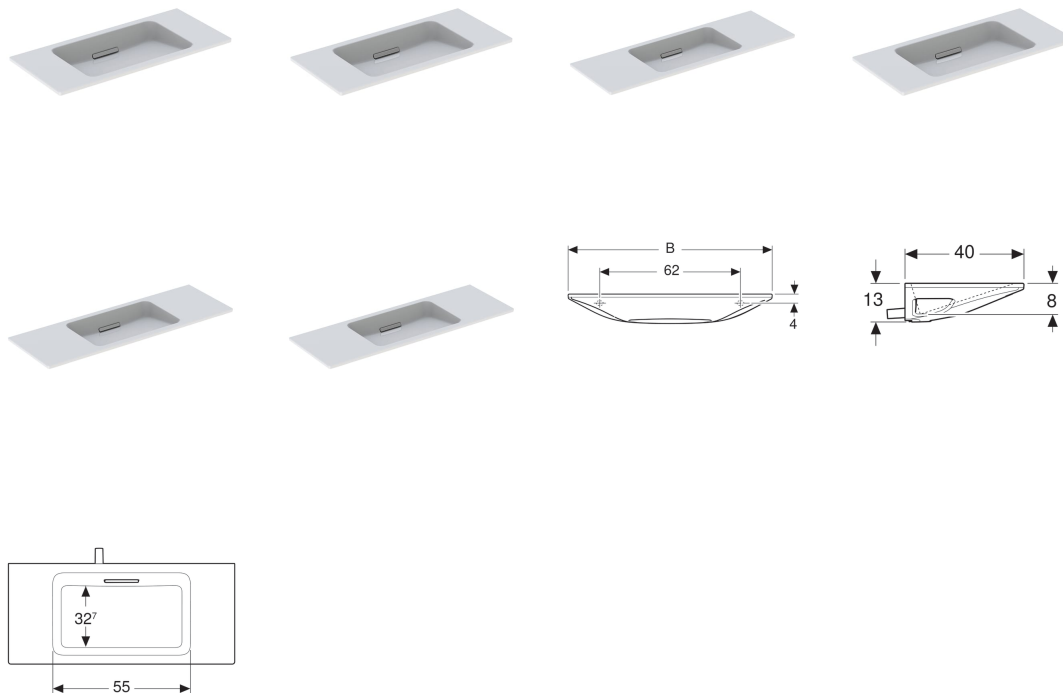

**Geberit ONE Waschtisch schwebendes Design**

**Eigenschaften**

- Abgang horizontal
- Schmäler Rand
- UP-Geruchsverschluss
- Schwebendes Design

**Technische Daten**

Werkstoff | Feinfeurton

**Zusätzlich zu bestellen**

- Montageelement für Geberit ONE Waschtisch

Art.-Nr.	Oberfläche / Farbe	B	H	T	Hahnloch	Überlauf	
500.390.01.1	Waschtisch: KeraTect / weiß Blende: glanzverchromt	90 cm	13 cm	40 cm	ohne	ohne	NEW
500.390.01.2	Waschtisch: KeraTect / weiß Blende: Chrom gebürstet	90 cm	13 cm	40 cm	ohne	ohne	NEW
500.390.01.3	Waschtisch: KeraTect / weiß Blende: weiß glänzend	90 cm	13 cm	40 cm	ohne	ohne	NEW
500.392.01.1	Waschtisch: KeraTect / weiß Blende: glanzverchromt	120 cm	13 cm	40 cm	ohne	ohne	NEW
500.392.01.2	Waschtisch: KeraTect / weiß Blende: Chrom gebürstet	120 cm	13 cm	40 cm	ohne	ohne	NEW
500.392.01.3	Waschtisch: KeraTect / weiß Blende: weiß glänzend	120 cm	13 cm	40 cm	ohne	ohne	NEW