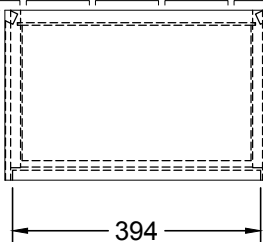

 Villeroy & Boch 1748	G56000XX	Zeichner	MAJJ	06.12.2016
	Seitenschrank links	FINION		1:12
<small>Diese Zeichnung ist unser geistiges Eigentum und darf ohne unsere Genehmigung nicht kopiert oder Dritten zugänglich gemacht werden.</small>				