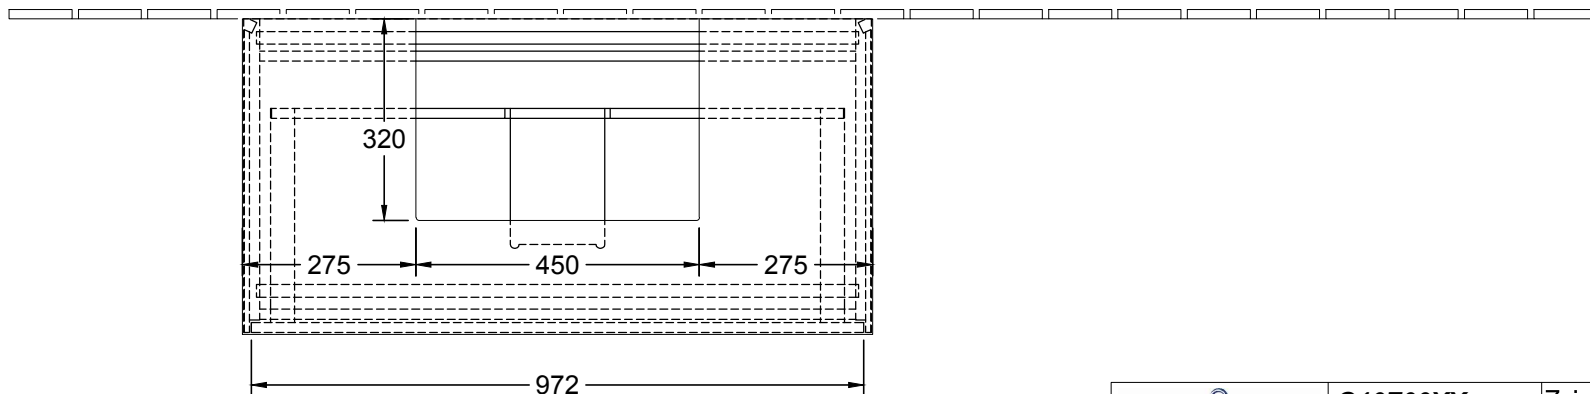


 220 - 240 V loser Netzanschluss (laut VDE 0100 Teil 701)

ACHTUNG: Die Installation und die Anschlüsse müssen nach den gültigen Installationsvorschriften des jeweiligen Landes von einem konzessionierten Fachmann ausgeführt werden

 1748	G10Z00XX	Zeichner	MAJJ	06.12.2016
	WT- Unterschrank	FINION		
	Typenzeichnung	1:12		
Diese Zeichnung ist unser geistiges Eigentum und darf ohne unsere Genehmigung nicht kopiert oder Dritten zugänglich gemacht werden.				