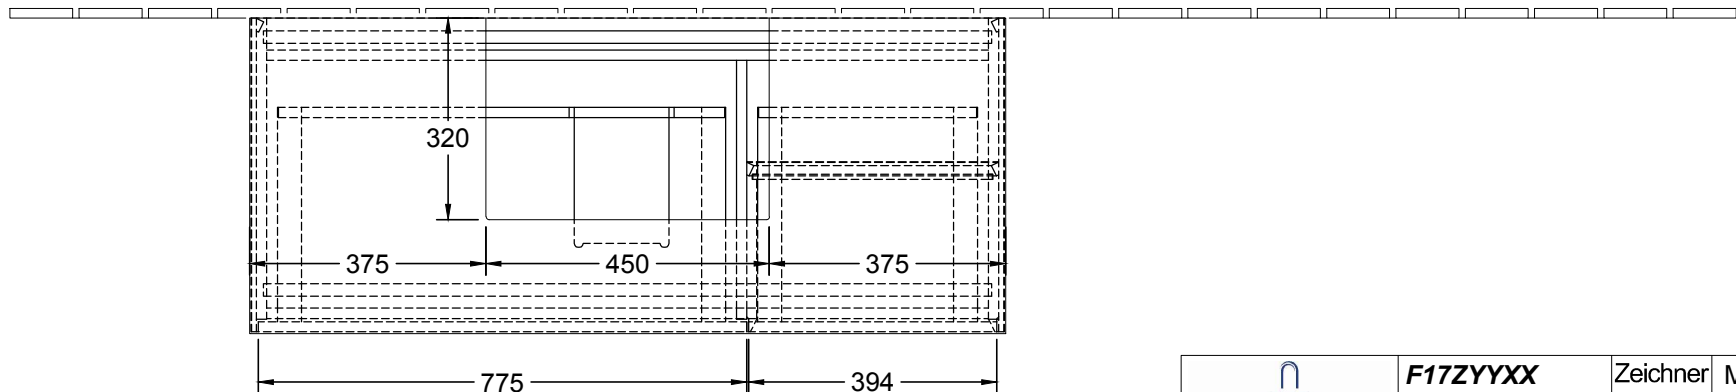


 220 - 240 V loser Netzanschluss (laut VDE 0100 Teil 701)

ACHTUNG: Die Installation und die Anschlüsse müssen nach den gültigen Installationsvorschriften des jeweiligen Landes von einem konzessionierten Fachmann ausgeführt werden

 Villeroy & Boch 1748	F17ZYYXX	Zeichner	MAJJ	06.12.2016
	WT- Unterschrank	FINION		
	Typenzeichnung	1:12		
Diese Zeichnung ist unser geistiges Eigentum und darf ohne unsere Genehmigung nicht kopiert oder Dritten zugänglich gemacht werden.				