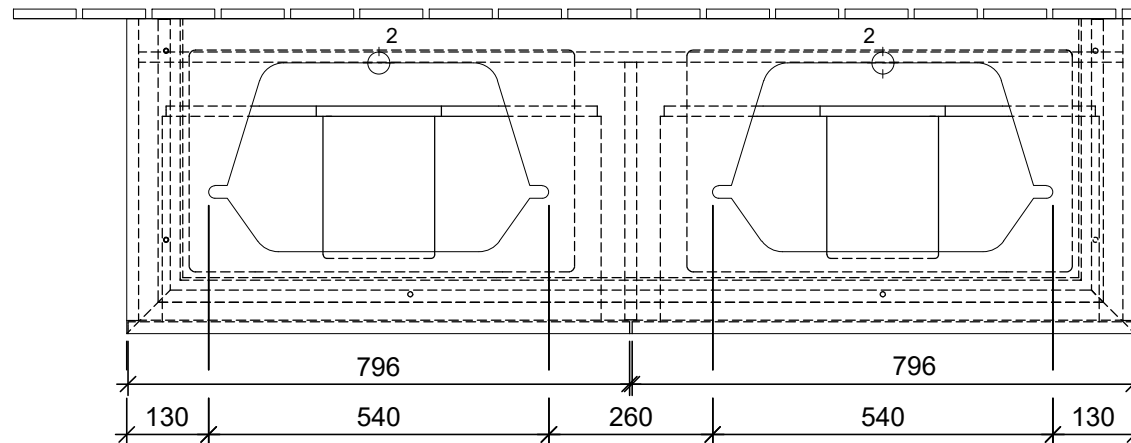

⚡ 220 - 240 V loser Netzanschluss (laut VDE 0100 Teil 701)

	1	2
4142 6G / 6L / 6C		X
4A07 60 / 61		X

 Villeroy & Boch <small>1748</small>	B768 00/LOXX	Zeichner	EDST	23.01.2019
	WT-Unterschrank		LEGATO	
	Typenzeichnung			1:12
Diese Zeichnung ist unser geistiges Eigentum und darf ohne unsere Genehmigung nicht kopiert oder Dritten zugänglich gemacht werden.				