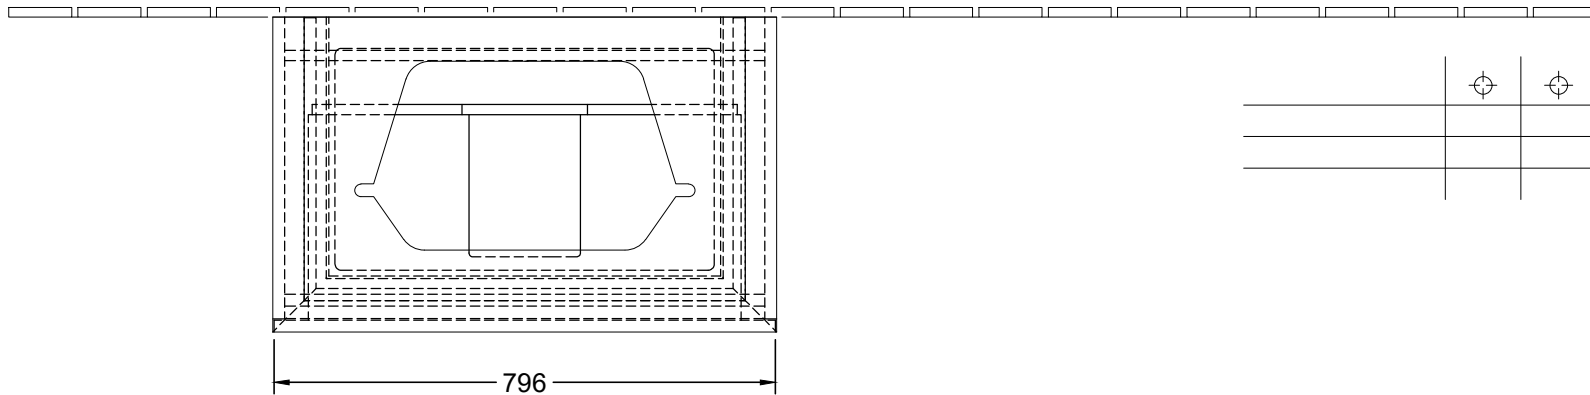

⚡ 220 - 240 V loser Netzanschluss (laut VDE 0100 Teil 701)

 Villeroy & Boch 1748	B738 00/LOXX	Zeichner	EDST	22.01.2019
	WT-Unterschrank	LEGATO		
	Typenzeichnung	1:12		
Diese Zeichnung ist unser geistiges Eigentum und darf ohne unsere Genehmigung nicht kopiert oder Dritten zugänglich gemacht werden.				