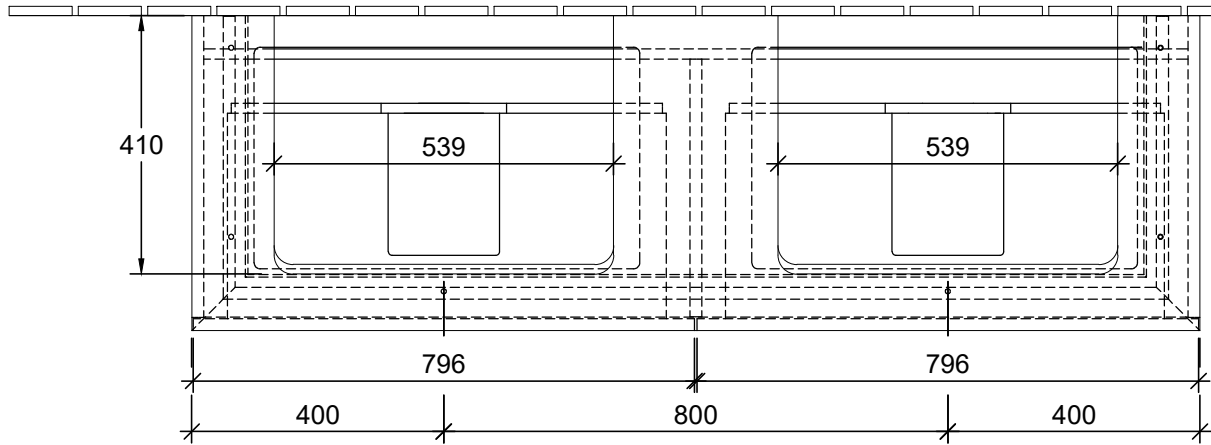

⚡ 220 - 240 V loser Netzanschluss (laut VDE 0100 Teil 701)

| | 1 | 2 | 3 | A1 |
|-------------------|---|---|---|-----|
| 7113 6G / 6H | | X | | 550 |
| 7113 6J | X | | | 550 |
| 7113 KG | | X | | 550 |
| 4168 6G / 6L / 6C | | X | | 620 |

| | | | | |
|--|------------------------|---------------|------|------------|
|  Villeroy & Boch <small>1748</small> | B693 00/LOXX | Zeichner | EDST | 16.01.2019 |
| | WT-Unterschrank | LEGATO | | |
| | Typenzeichnung | 1:12 | | |