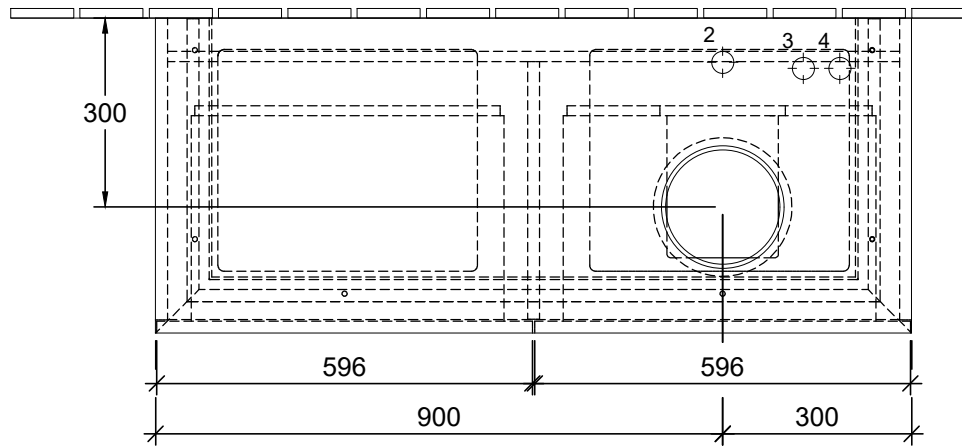

⚡ 220 - 240 V loser Netzanschluss (laut VDE 0100 Teil 701)

	1	2	3	4	H2	A1
5144 00 / 01	X		X	X	1010	590
5148 00 / 01	X	X	X	X	1010	590
5149 00 / 01	X	X	X	X	1010	590
5149 10 / 11	X				1010	590
4110 45	X			X	1090	600
4110 60	X	X			1090	600
4125 40 / 41	X		X	X	1070	630
4179 43	X		X	X	1070	590
4178 41	X				1070	590
4A1840	X		X	X	1090	590
4A2138	X	X		X	1090	590
4A1956	X	X	X	X	1090	590
4A2056	X	X	X	X	1090	590

B582 00/LOXX Zeichner EDST 12.12.2018
WT-Unterschrank LEGATO
 Typenzeichnung 1:12