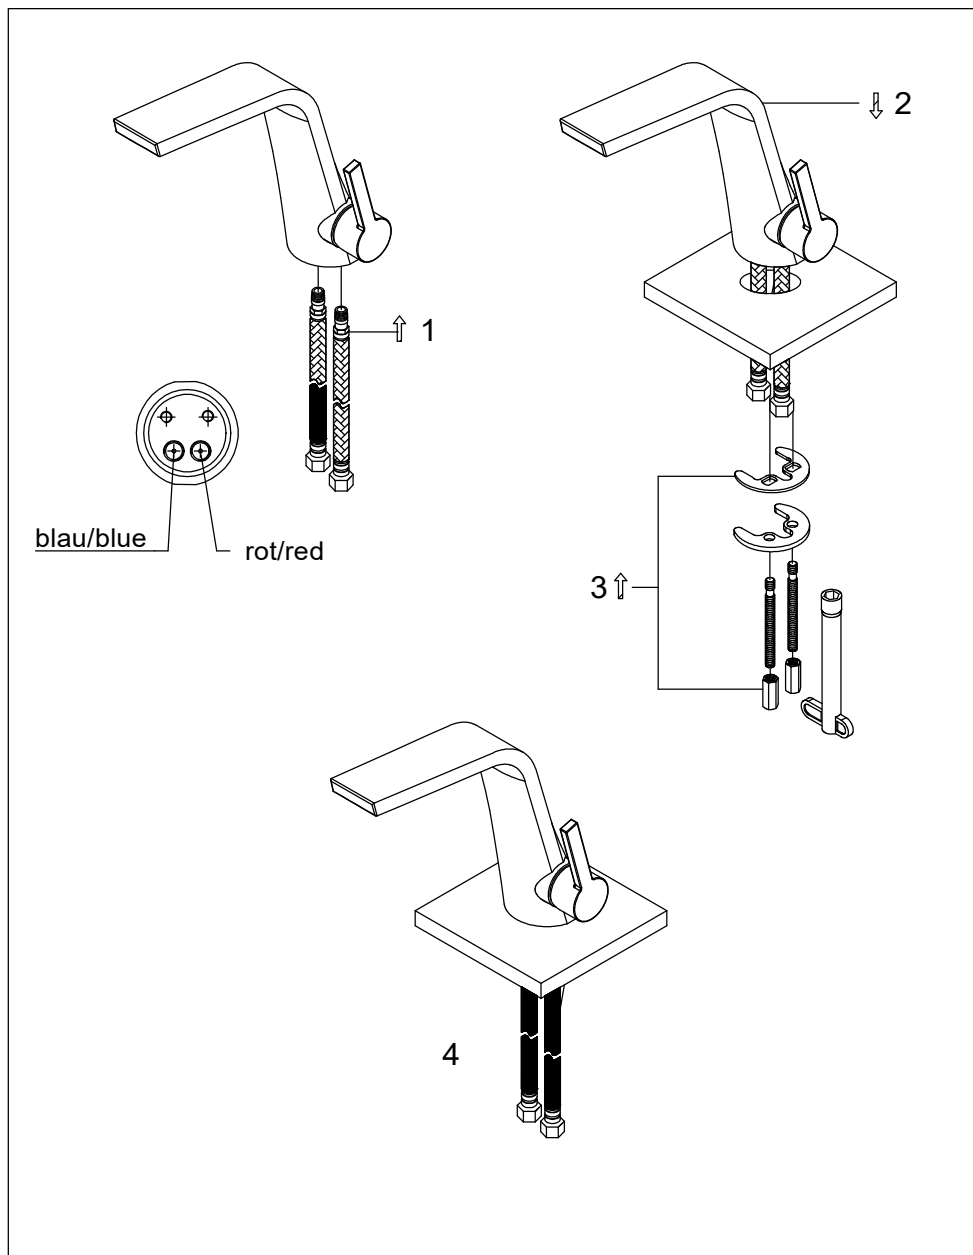

STEINBERG

Waschtisch-Einhebelmischbatterie

Art.Nr.260 1010

Installation

Technische Zeichnung

Explosionszeichnung