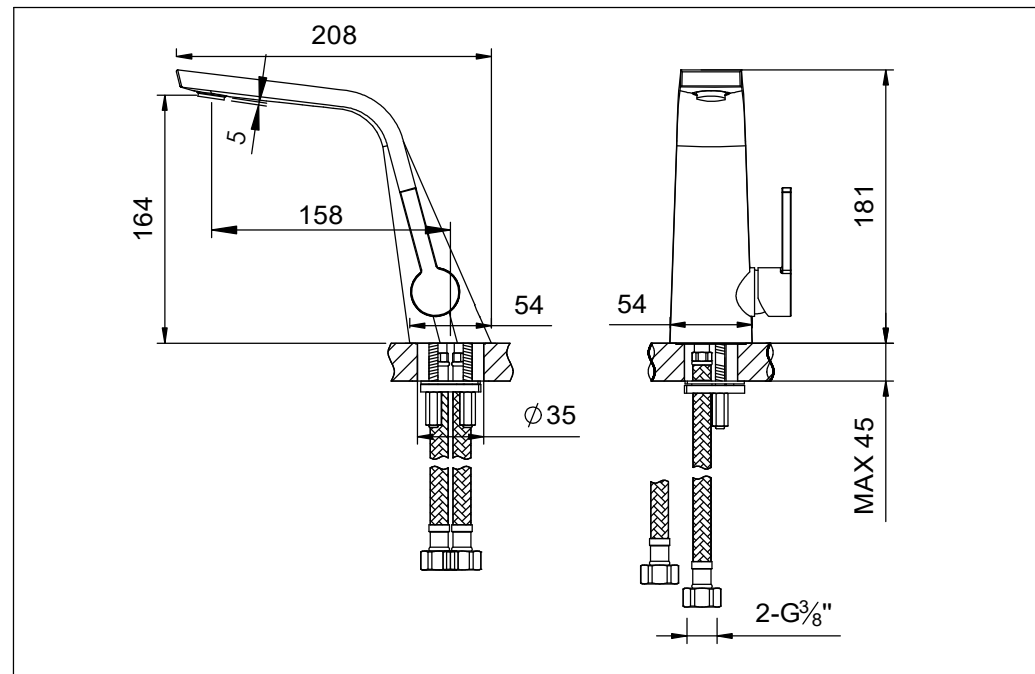

STEINBERG

Waschtisch-Einhebelmischbatterie

Art.Nr.260 1010

Installation

Technische Zeichnung

Explosionszeichnung