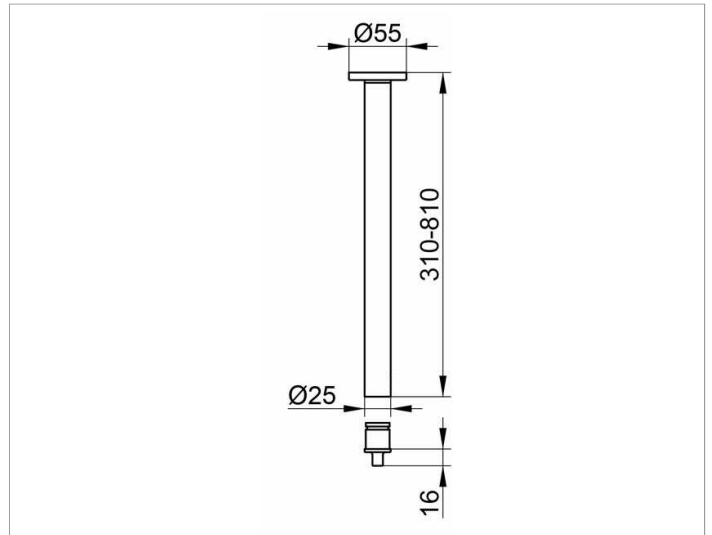

Plan
14941010600 Deckenabhängung (Set)

PRODUKT

ZEICHNUNG

PRODUKTBESCHREIBUNG

komplett, bestehend aus:
 1 x Wandbefestigung
 1 x Brausevorhangstange
 1 x Verbindungsstück

OBERFLÄCHE

verchromt

ABMESSUNG

600 mm

AUSSCHREIBUNGSTEXT

KEUCO PLAN Deckenabhängung (Set) 14941010600
 hochglanzverchromt, Durchmesser 25 mm
 komplett bestehend aus:
 1 x Wandbefestigung
 1 x Brausevorhangstange 600 mm
 1 x Verbindungsstück