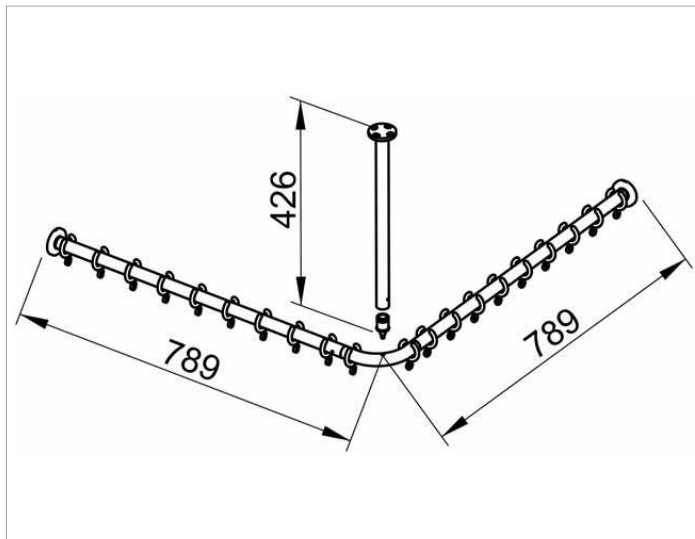

Plan
14936010800 Brausevorhangstangen-Set

PRODUKT

ZEICHNUNG

PRODUKTBESCHREIBUNG

für Viereck-Dusche 800 x 800 mm (Winkelform)
 komplett, bestehend aus:
 3 x Wandbefestigung
 2 x Brausevorhangstange 700 mm
 1 x Rohrbogen 90° für Viereck-Duschwannen
 1 x Deckenstütze 400 mm
 2 x Vorhangringe, weiß (Verpackungseinheit 10 Stück)
 1 x Verbindungsstück

OBERFLÄCHE

verchromt

ABMESSUNG

800x800 mm

AUSSCHREIBUNGSTEXT

KEUCO PLAN Brausevorhangstangen-Set für Viereck-Dusche
 800 x 800 mm, 14936010800
 Hochglanzverchromt, Durchmesser 25 mm
 komplett bestehend aus:
 3 x Wandbefestigung
 2 x Brausevorhangstange 700 mm
 1 x Rohrbogen 90° für Viereck-Duschwannen
 1 x Deckenstütze 400 mm
 2 x Vorhangringe, weiß (Verpackungseinheit 10 Stück)
 1 x Verbindungsstück
 inkl. korrosionsfreiem Befestigungsmaterial