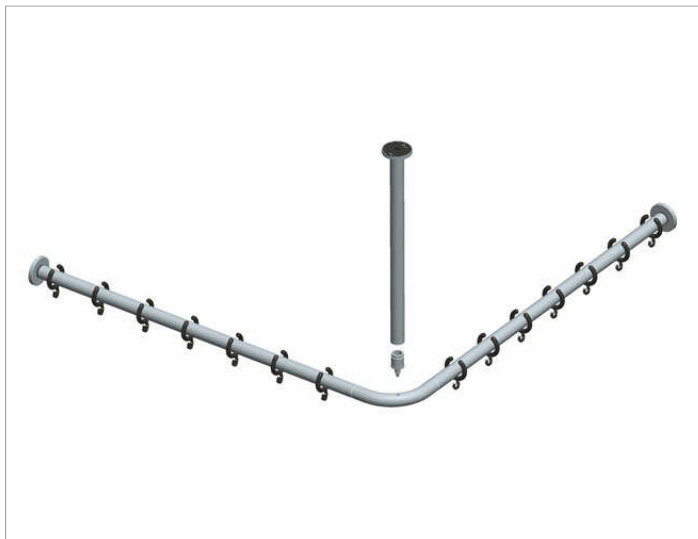

Plan
14936010800 Brausevorhangstangen-Set

PRODUKT

ZEICHNUNG

PRODUKTBESCHREIBUNG

für Viereck-Dusche 800 x 800 mm (Winkelform)
 komplett, bestehend aus:
 3 x Wandbefestigung
 2 x Brausevorhangstange 700 mm
 1 x Rohrbogen 90° für Viereck-Duschwannen
 1 x Deckenstütze 400 mm
 2 x Vorhangringe, weiß (Verpackungseinheit 10 Stück)
 1 x Verbindungsstück

OBERFLÄCHE

verchromt

ABMESSUNG

800x800 mm

AUSSCHREIBUNGSTEXT

KEUCO PLAN Brausevorhangstangen-Set für Viereck-Dusche
 800 x 800 mm, 14936010800
 Hochglanzverchromt, Durchmesser 25 mm
 komplett bestehend aus:
 3 x Wandbefestigung
 2 x Brausevorhangstange 700 mm
 1 x Rohrbogen 90° für Viereck-Duschwannen
 1 x Deckenstütze 400 mm
 2 x Vorhangringe, weiß (Verpackungseinheit 10 Stück)
 1 x Verbindungsstück
 inkl. korrosionsfreiem Befestigungsmaterial