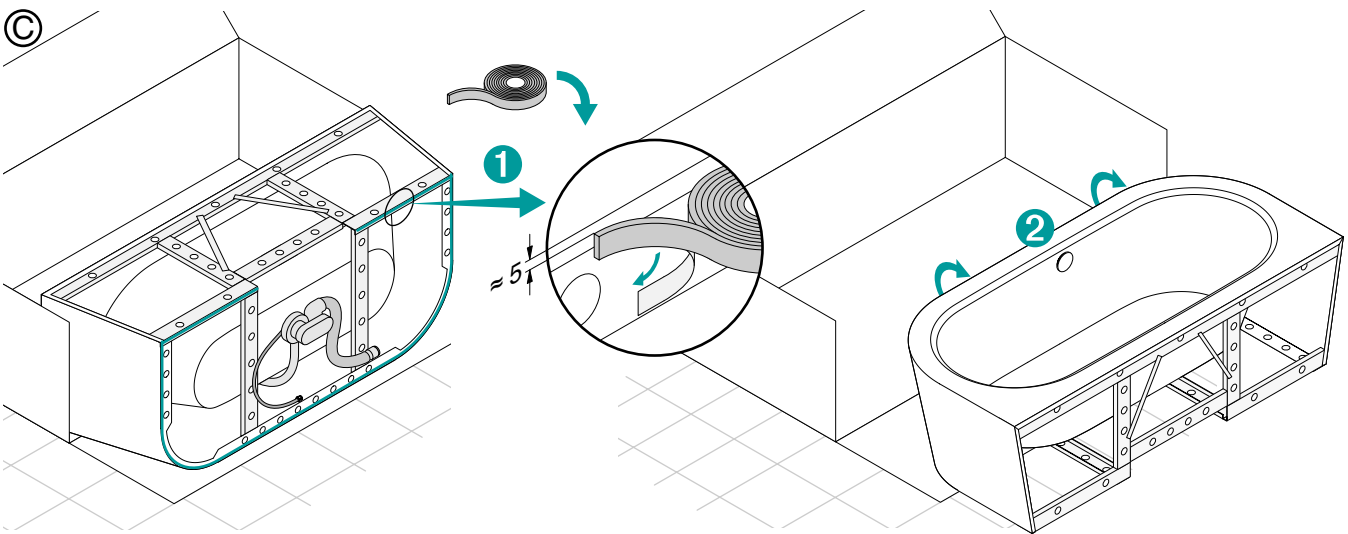

BETTESILHOUETTE

Optional

*) bei Lieferung = montiert / at delivery = mounted
chez livraison = monté / bij Levering = gemonteerd

Kontrolle / Control
Contrôle / Controle

□ = Montagebereich / Assembly area
Zone de l'Assemblée / Verzamelplaats

Rev. 1 / 27.05.13 / Z0016039

**BETTESILHOUETTE
INSTALLATION**

bei "ohne Option" / at "without option"
chez "sans option" / bij "zonder optie"

BETTESILHOUETTE INSTALLATION

BETTESILHOUETTE INSTALLATION

©

Reinigen / Dry-clean
Nettoyer à sec / Schoonmaken