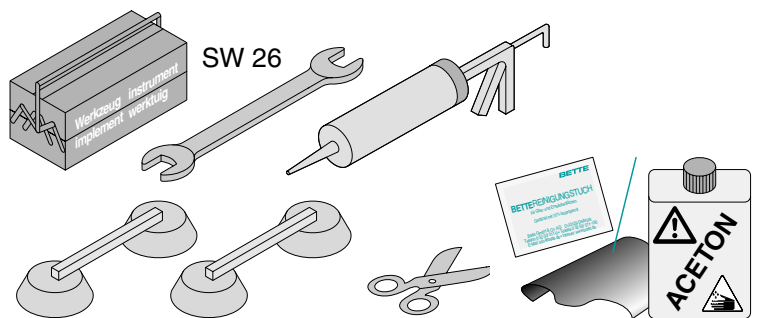

BETTESILHOUETTE

Optional

*) bei Lieferung = montiert / at delivery = mounted
chez livraison = monté / bij Levering = gemonteerd

Kontrolle / Control
Contrôle / Controle

□ = Montagebereich / Assembly area
Zone de l'Assemblée / Verzamelplaats

Rev. 1 / 27.05.13 / Z0016039

**BETTESILHOUETTE
INSTALLATION**

bei "ohne Option" / at "without option"
chez "sans option" / bij "zonder optie"

BETTESILHOUETTE INSTALLATION

BETTESILHOUETTE INSTALLATION

©

Reinigen / Dry-clean
Nettoyer à sec / Schoonmaken