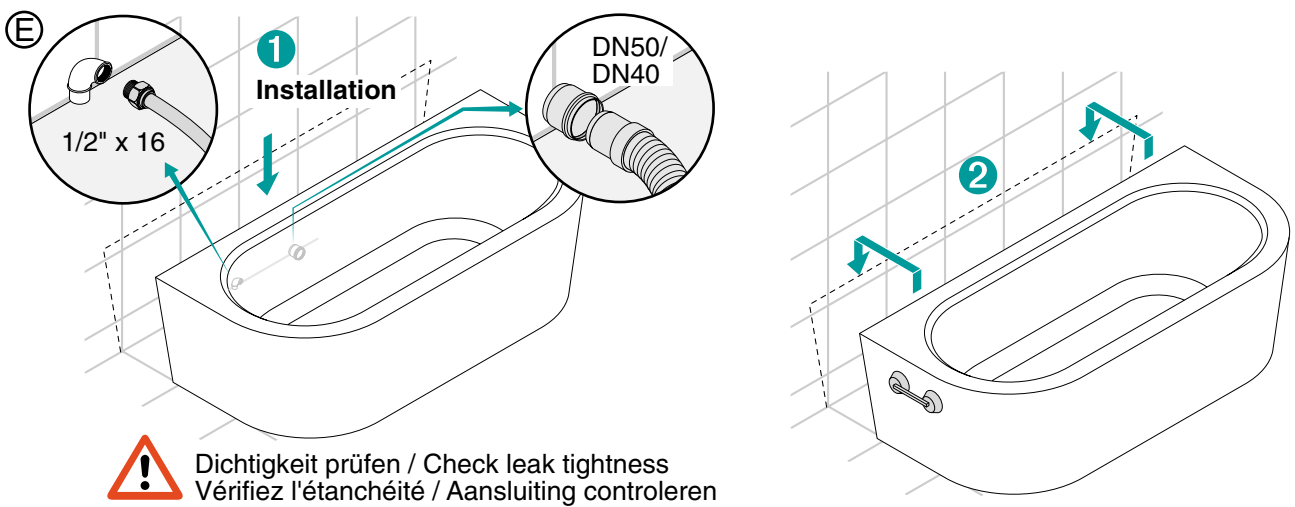

BETTESILHOUETTE

Optional

*) bei Lieferung = montiert / at delivery = mounted
chez livraison = monté / bij Levering = gemonteerd

Kontrolle / Control
Contrôle / Controle

□ = Montagebereich / Assembly area
Zone de l'Assemblée / Verzamelplaats

Rev. 1 / 27.05.13 / Z0016039

**BETTESILHOUETTE
INSTALLATION**

bei "ohne Option" / at "without option"
chez "sans option" / bij "zonder optie"

BETTESILHOUETTE INSTALLATION

BETTESILHOUETTE INSTALLATION

©

Reinigen / Dry-clean
Nettoyer à sec / Schoonmaken