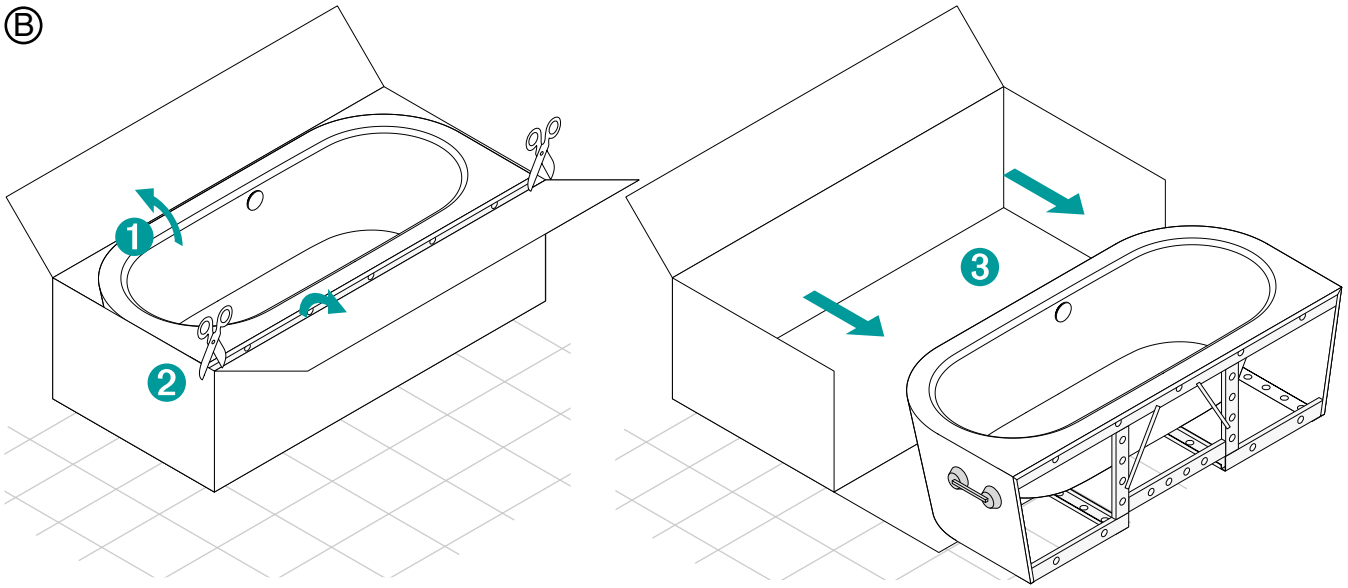

BETTESILHOUETTE

Optional

*) bei Lieferung = montiert / at delivery = mounted
chez livraison = monté / bij Levering = gemonteerd

Kontrolle / Control
Contrôle / Controle

□ = Montagebereich / Assembly area
Zone de l'Assemblée / Verzamelplaats

Rev. 1 / 27.05.13 / Z0016039

**BETTESILHOUETTE
INSTALLATION**

bei "ohne Option" / at "without option"
chez "sans option" / bij "zonder optie"

BETTESILHOUETTE INSTALLATION

BETTESILHOUETTE INSTALLATION

©

Reinigen / Dry-clean
Nettoyer à sec / Schoonmaken