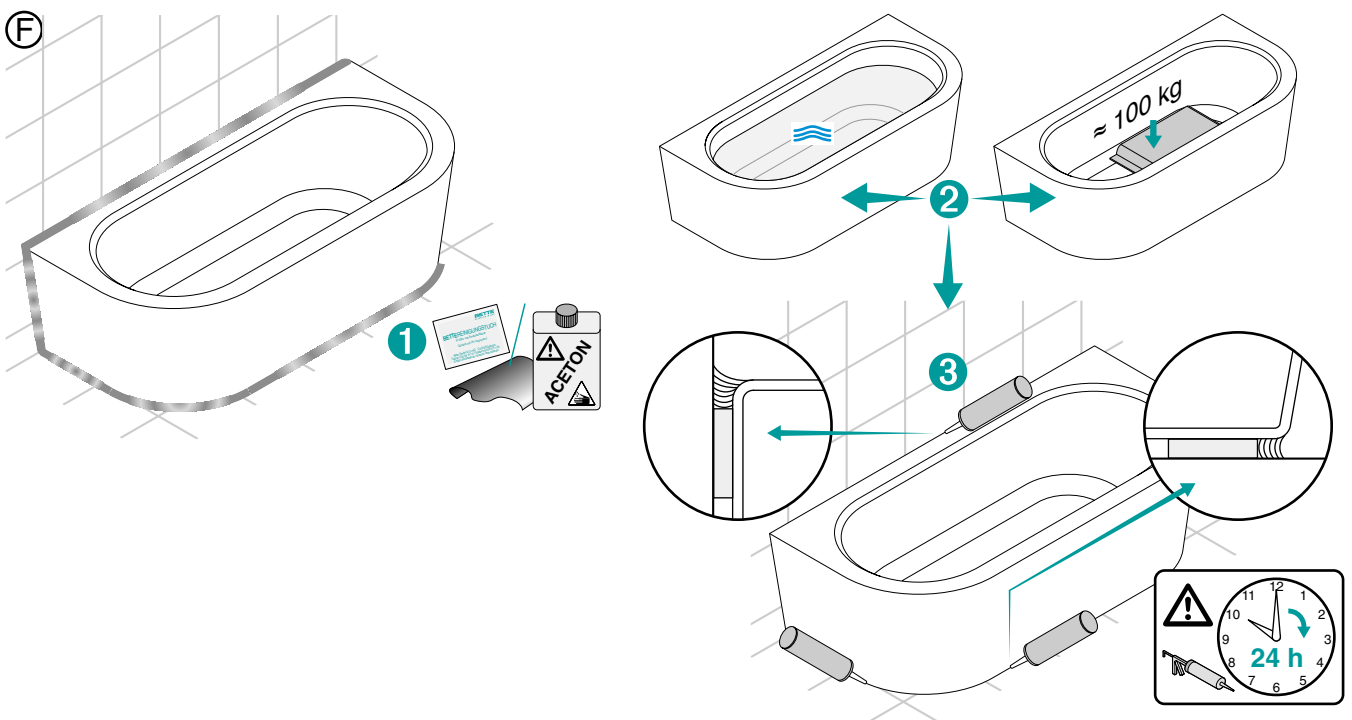

BETTESILHOUETTE

Optional

*) bei Lieferung = montiert / at delivery = mounted
chez livraison = monté / bij Levering = gemonteerd

Kontrolle / Control
Contrôle / Controle

□ = Montagebereich / Assembly area
Zone de l'Assemblée / Verzamelplaats

Rev. 1 / 27.05.13 / Z0016039

**BETTESILHOUETTE
INSTALLATION**

bei "ohne Option" / at "without option"
chez "sans option" / bij "zonder optie"

BETTESILHOUETTE INSTALLATION

BETTESILHOUETTE INSTALLATION

©

Reinigen / Dry-clean
Nettoyer à sec / Schoonmaken