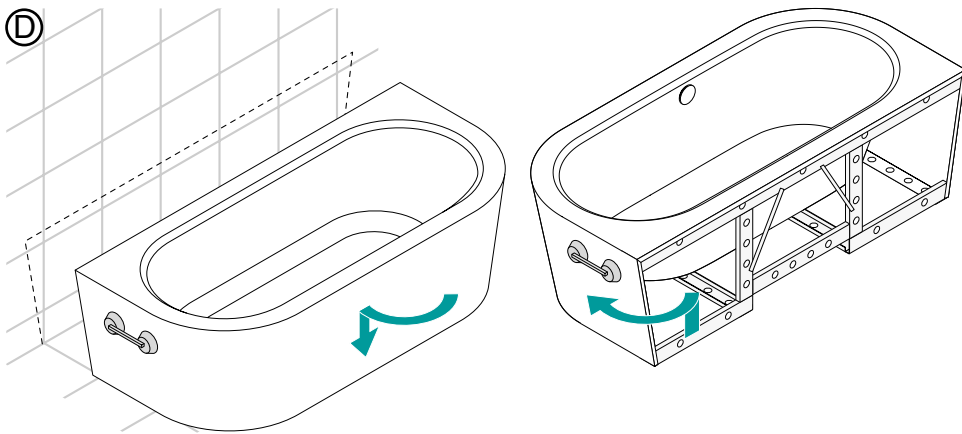

BETTESILHOUETTE

Optional

*) bei Lieferung = montiert / at delivery = mounted
chez livraison = monté / bij Levering = gemonteerd

Kontrolle / Control
Contrôle / Controle

□ = Montagebereich / Assembly area
Zone de l'Assemblée / Verzamelplaats

Rev. 1 / 27.05.13 / Z0016039

**BETTESILHOUETTE
INSTALLATION**

bei "ohne Option" / at "without option"
chez "sans option" / bij "zonder optie"

BETTESILHOUETTE INSTALLATION

BETTESILHOUETTE INSTALLATION

©

Reinigen / Dry-clean
Nettoyer à sec / Schoonmaken