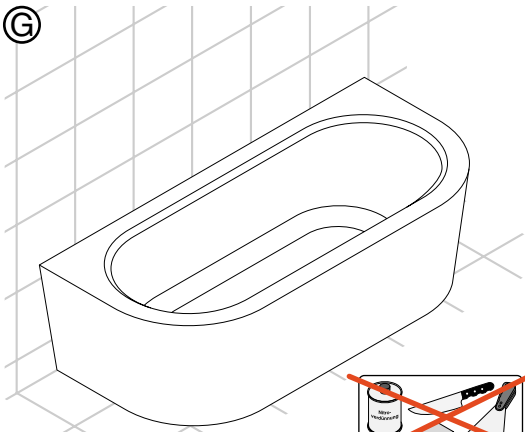

BETTESILHOUETTE

Optional

*) bei Lieferung = montiert / at delivery = mounted
chez livraison = monté / bij Levering = gemonteerd

Kontrolle / Control
Contrôle / Controle

□ = Montagebereich / Assembly area
Zone de l'Assemblée / Verzamelplaats

Rev. 1 / 27.05.13 / Z0016039

**BETTESILHOUETTE
INSTALLATION**

bei "ohne Option" / at "without option"
chez "sans option" / bij "zonder optie"

BETTESILHOUETTE INSTALLATION

BETTESILHOUETTE INSTALLATION

©

Reinigen / Dry-clean
Nettoyer à sec / Schoonmaken