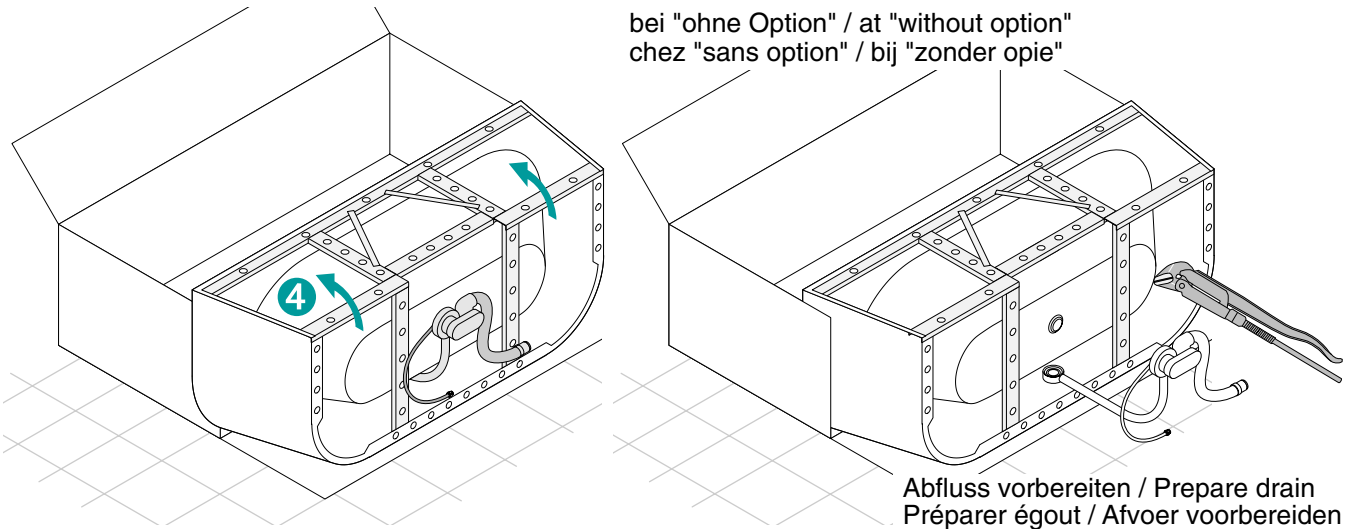

BETTESILHOUETTE

Optional

*) bei Lieferung = montiert / at delivery = mounted
chez livraison = monté / bij Levering = gemonteerd

Kontrolle / Control
Contrôle / Controle

□ = Montagebereich / Assembly area
Zone de l'Assemblée / Verzamelplaats

Rev. 1 / 27.05.13 / Z0016039

**BETTESILHOUETTE
INSTALLATION**

bei "ohne Option" / at "without option"
chez "sans option" / bij "zonder optie"

BETTESILHOUETTE INSTALLATION

BETTESILHOUETTE INSTALLATION

©

Reinigen / Dry-clean
Nettoyer à sec / Schoonmaken