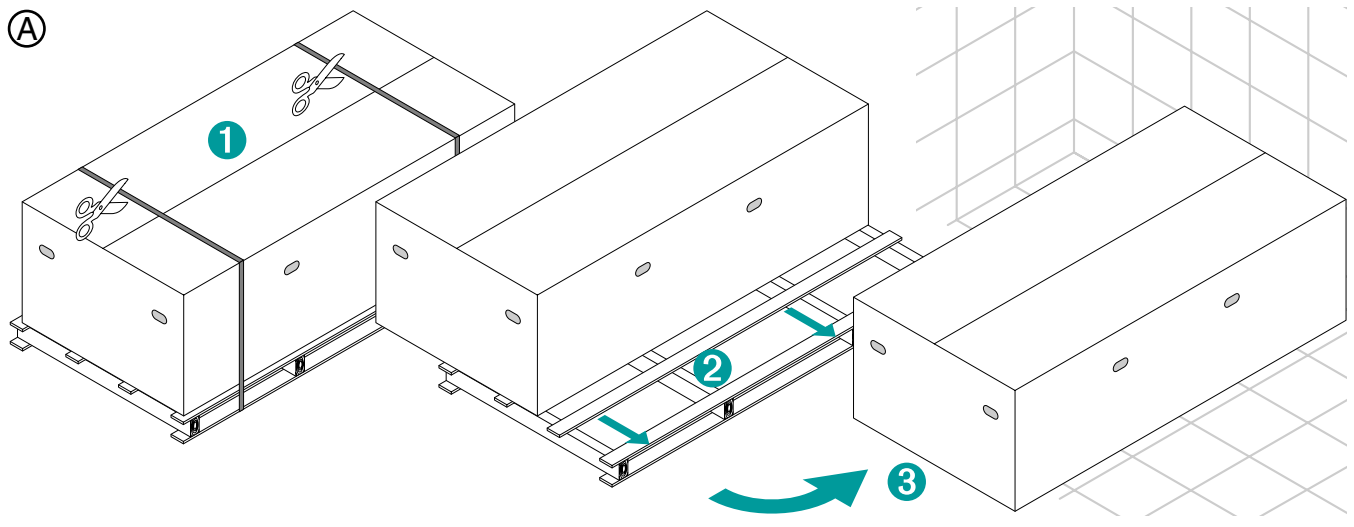

BETTESILHOUETTE

Optional

*) bei Lieferung = montiert / at delivery = mounted
chez livraison = monté / bij Levering = gemonteerd

Kontrolle / Control
Contrôle / Controle

□ = Montagebereich / Assembly area
Zone de l'Assemblée / Verzamelplaats

Rev. 1 / 27.05.13 / Z0016039

**BETTESILHOUETTE
INSTALLATION**

bei "ohne Option" / at "without option"
chez "sans option" / bij "zonder optie"

BETTESILHOUETTE INSTALLATION

BETTESILHOUETTE INSTALLATION

©

Reinigen / Dry-clean
Nettoyer à sec / Schoonmaken