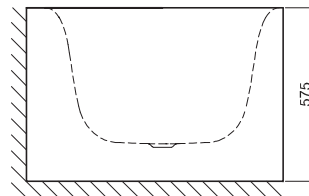

**BETTELUX OVAL I SILHOUETTE**

Design: Tesseraux + Partner

Abmessung	A	B	I	K	R	V	Bestell-Nr.	Nutzhalt **
170 x 80 x 45 cm	1700	800	1270	515	375	425	3415 CWVVS	150 Liter
180 x 85 x 45 cm	1800	850	1340	545	400	450	3416 CWVVS	177 Liter
190 x 95 x 45 cm	1900	950	1420	618	450	500	3417 CWVVS	224 Liter

Alle Angaben in mm.

\*\* Nutzhalt: Wasserinhalt abzüglich 70 Liter Verdrängung. Produktionsbedingte Änderungen und Toleranzen vorbehalten.