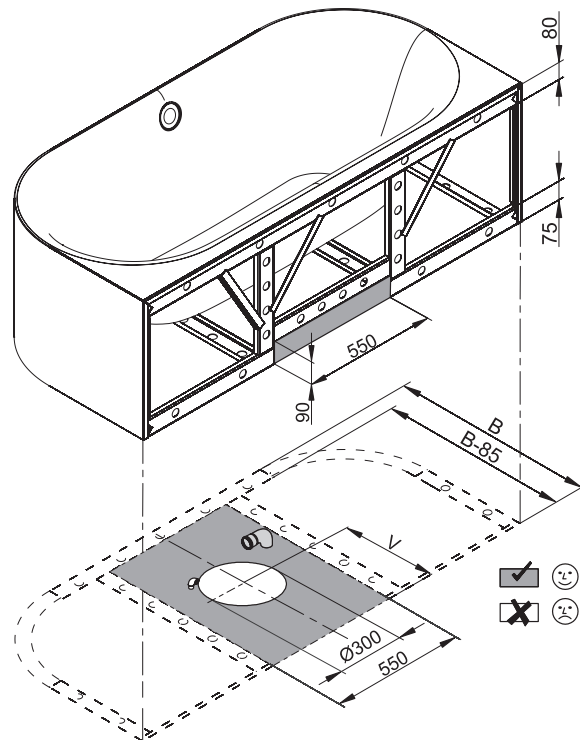

**BETTELUX OVAL I SILHOUETTE**

Design: Tesseraux + Partner

Abmessung	A	B	I	K	R	V	Bestell-Nr.	Nutzhalt **
170 x 80 x 45 cm	1700	800	1270	515	375	425	3415 CWVVS	150 Liter
180 x 85 x 45 cm	1800	850	1340	545	400	450	3416 CWVVS	177 Liter
190 x 95 x 45 cm	1900	950	1420	618	450	500	3417 CWVVS	224 Liter

Alle Angaben in mm.

\*\* Nutzhalt: Wasserinhalt abzüglich 70 Liter Verdrängung. Produktionsbedingte Änderungen und Toleranzen vorbehalten.