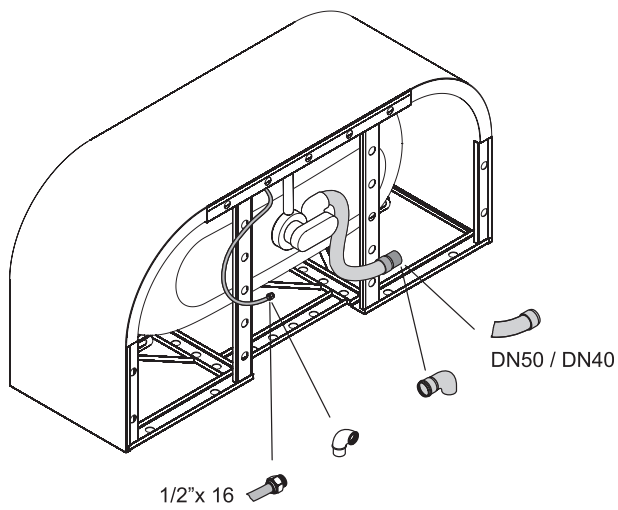

**BETTELUX OVAL I SILHOUETTE**

Design: Tesseraux + Partner

Abmessung	A	B	I	K	R	V	Bestell-Nr.	Nutzhalt **
170 x 80 x 45 cm	1700	800	1270	515	375	425	3415 CWVVS	150 Liter
180 x 85 x 45 cm	1800	850	1340	545	400	450	3416 CWVVS	177 Liter
190 x 95 x 45 cm	1900	950	1420	618	450	500	3417 CWVVS	224 Liter

Alle Angaben in mm.

\*\* Nutzhalt: Wasserinhalt abzüglich 70 Liter Verdrängung. Produktionsbedingte Änderungen und Toleranzen vorbehalten.