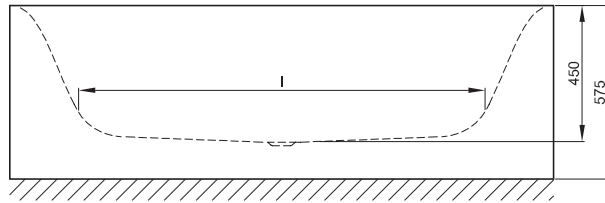

**BETTELUX OVAL I SILHOUETTE**

Design: Tesseraux + Partner

Abmessung	A	B	I	K	R	V	Bestell-Nr.	Nutzhalt **
170 x 80 x 45 cm	1700	800	1270	515	375	425	3415 CWVVS	150 Liter
180 x 85 x 45 cm	1800	850	1340	545	400	450	3416 CWVVS	177 Liter
190 x 95 x 45 cm	1900	950	1420	618	450	500	3417 CWVVS	224 Liter

Alle Angaben in mm.

\*\* Nutzhalt: Wasserinhalt abzüglich 70 Liter Verdrängung. Produktionsbedingte Änderungen und Toleranzen vorbehalten.