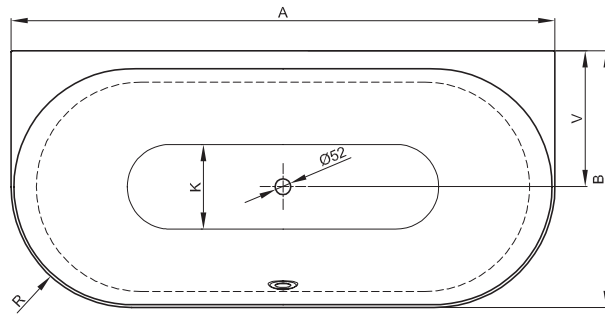

**BETTELUX OVAL I SILHOUETTE**

Design: Tesseraux + Partner

Abmessung	A	B	I	K	R	V	Bestell-Nr.	Nutzhalt **
170 x 80 x 45 cm	1700	800	1270	515	375	425	3415 CWVVS	150 Liter
180 x 85 x 45 cm	1800	850	1340	545	400	450	3416 CWVVS	177 Liter
190 x 95 x 45 cm	1900	950	1420	618	450	500	3417 CWVVS	224 Liter

Alle Angaben in mm.

\*\* Nutzhalt: Wasserinhalt abzüglich 70 Liter Verdrängung. Produktionsbedingte Änderungen und Toleranzen vorbehalten.