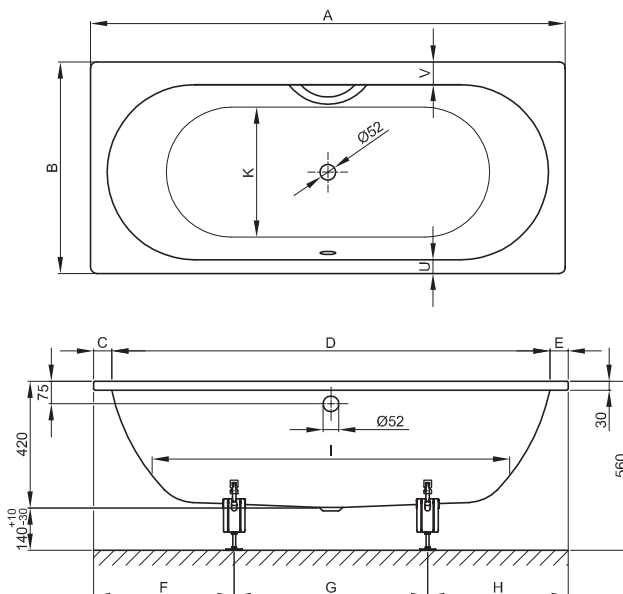

BETTESTARLET

Zeichnung: 157 x 70 cm, Bestell-Nr. 2590

Abmessung	A	B	C	D	E	F	G	H	I	K	U	V	Bestell-Nr.	Nutzhalt **
150 x 80 x 42 cm	1500	800	80	1340	80	445	610	445	1070	555	80	80	1210	107 Liter
157 x 70 x 42 cm	1570	700	65	1440	65	470	630	470	1170	485	65	95	2590	95 Liter
160 x 65 x 42 cm	1600	650	80	1440	80	480	640	480	1170	485	55	55	2540	95 Liter
160 x 70 x 42 cm	1600	700	80	1440	80	485	630	485	1170	485	80	80	1220	92 Liter
165 x 70 x 42 cm	1650	700	105	1440	105	510	630	510	1170	485	80	80	1230	92 Liter
170 x 70 x 42 cm	1700	700	80	1540	80	505	690	505	1270	535	55	55	1730	122 Liter
170 x 75 x 42 cm	1700	750	80	1540	80	500	700	500	1270	535	80	80	1380	122 Liter
175 x 80 x 42 cm	1750	800	105	1540	105	520	710	520	1270	535	105	105	1450	122 Liter
180 x 75 x 42 cm	1800	750	80	1640	80	530	740	530	1370	585	55	55	1430	164 Liter
180 x 80 x 42 cm	1800	800	80	1640	80	530	740	530	1370	585	80	80	1630	164 Liter
190 x 90 x 42 cm	1900	900	85	1740	85	560	780	560	1465	610	80	80	1830	205 Liter

Alle Angaben in mm.

** Nutzhalt: Wassinhalt abzüglich 70 Liter Verdrängung. Produktionsbedingte Änderungen und Toleranzen vorbehalten.