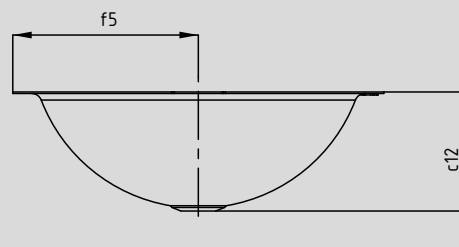

CLASSIC UNTERBAUWASCHTISCH

- klassisch und doch modern ausgearbeitetes Design
- verbindet sich wie selbstverständlich zu einer optischen Einheit mit unterschiedlichsten Konsolen-Materialien
- ermöglicht viel Platz und Raum auf der Konsole für Armatur, Accessoires oder Seifenspender
- Perfect Match mit CLASSIC Familie
- aus KALDEWEI Stahl-Email

Abbildungen ähnlich

Modell-Nr.		3182	3183
Äußere Länge	a_1	491	432 mm
Innere Länge	a_5	420	360 mm
Abstand Spiegelfläche bis Unterkante Ablaufprägung	c_{12}	157	137 mm
Abstand Außenkante bis Mitte Ablaufloch	f_5	245,5	216 mm
Gewicht des emaillierten Waschtisches in kg		7,3	5,8