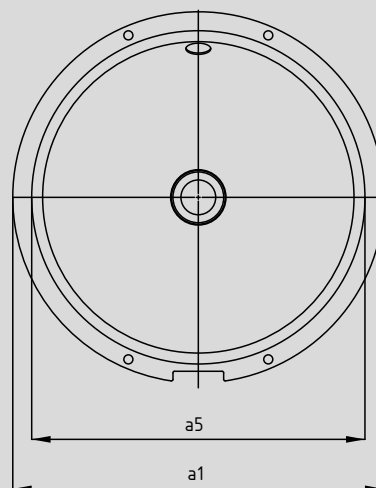

CLASSIC UNTERBAUWASCHTISCH

- klassisch und doch modern ausgearbeitetes Design
- verbindet sich wie selbstverständlich zu einer optischen Einheit mit unterschiedlichsten Konsolen-Materialien
- ermöglicht viel Platz und Raum auf der Konsole für Armatur, Accessoires oder Seifenspender
- Perfect Match mit CLASSIC Familie
- aus KALDEWEI Stahl-Email

Abbildungen ähnlich

Modell-Nr.		3182	3183
Äußere Länge	a_1	491	432 mm
Innere Länge	a_5	420	360 mm
Abstand Spiegelfläche bis Unterkante Ablaufprägung	c_{12}	157	137 mm
Abstand Außenkante bis Mitte Ablaufloch	f_5	245,5	216 mm
Gewicht des emaillierten Waschtisches in kg		7,3	5,8