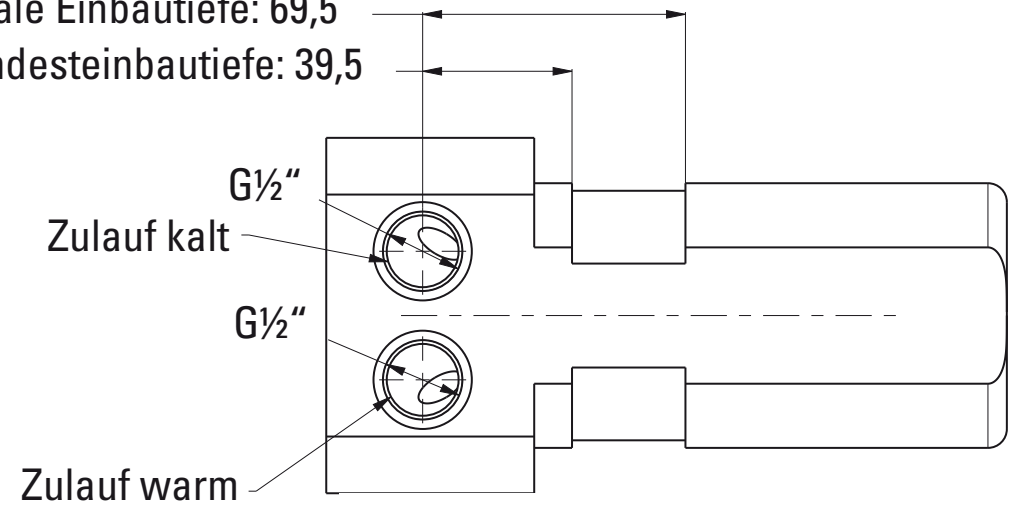

maximale Einbautiefe: 69,5
 Mindesteinbautiefe: 39,5

ART.-NR. 153852800080

KRONENBACH