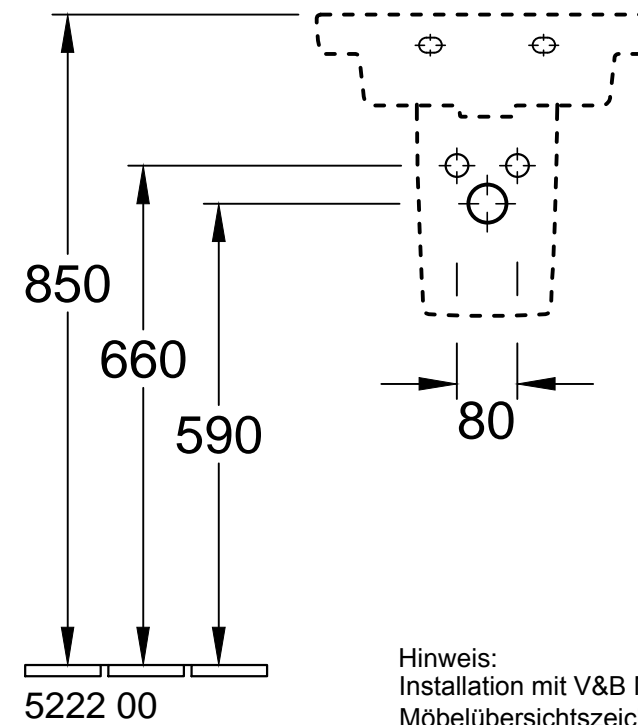

5243 00  
Cx muß durch Unterstellen  
der Säule ermittelt werden

5222 00

Hinweis:  
Installation mit V&B Möbel siehe  
Möbelübersichtszeichnung.

Benennung			
SUBWAY 2.0			
7315-45 - HWB			
5222 00 - ABH			
5243 00 - SL			
Geändert:	20.05.2015	Freigabe:	AMS; HAW
		Datum:	16.12.2009
		Gez.:	NB
		Datum:	04. 2009