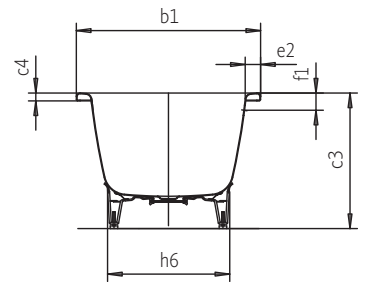

Abbildung ähnlich

- Klassisches, rechteckiges Design
- Identische Rückenschrägen und zentraler Abfluss für das Baden zu zweit
- Kompatibel mit den NYBORG Badewannen-Installationssets
- Flexible Gestaltungsmöglichkeiten durch den Perfect Match zur NYBORG Serie
- Inkl. rutschhemmender Oberfläche in glänzender Optik* für sicheren Stand
- Inkl. Schallschutz
- Langlebig, strapazierfähig und kreislauffähig – 30 Jahre Garantie
- Hergestellt aus nachhaltiger Stahl-Emaille – Made in Germany

*Hinweis: die rutschhemmende Oberfläche ist nur bei der NYBORG Badewanne in weiß erhältlich

Modell		8208
Äußere Länge	a ₁	1800 mm
Innere Länge (oben)	a ₆	1680 mm
Innere Länge (unten)	a ₇	1230 mm
Äußere Breite	b ₁	800 mm
Innere Breite (oben)	b ₆	680 mm
Innere Breite (unten)	b ₁₁	550 mm
Tiefe Innen	c ₁	420 mm
Tiefe inklusive Ablaufloch	c ₂	430 mm
Höhe mit Füßen	c ₃	555 - 590 mm
Randhöhe	c ₄	32 mm
Randbreite Fußseite; Längsseite	e ₁ ; e ₂	60; 60 mm
Abstand Oberkante bis Mitte Überlaufloch	f ₁	70 mm
Abstand Wannenrand bis Mitte Ablaufloch	f ₂	900 mm
Abstand Mitte Ab- bis Mitte Überlaufloch	f ₇	330 mm
Durchmesser Überlaufloch	f ₈	Ø 52 mm
Durchmesser Ablaufloch	f ₉	Ø 52 mm
Abstand Fußseite Wannenrand bis Mitte Fuß	h ₂	600 mm
Abstand zwischen den Füßen	h ₄	600 mm
Fußbreite max.	h ₆	540 mm
Äußerer Radius	r ₁	8 mm
Nutzinhalt		158 l
Nettogewicht		53 kg