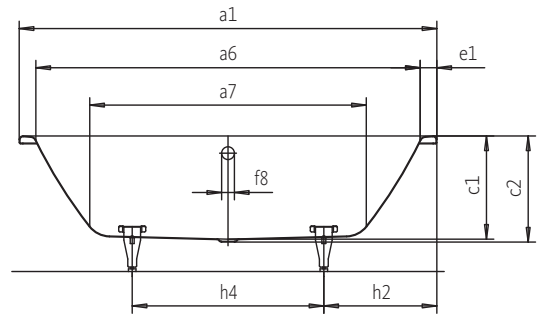

Abbildung ähnlich

- Klassisches, rechteckiges Design
- Identische Rückenschrägen und zentraler Abfluss für das Baden zu zweit
- Kompatibel mit den NYBORG Badewannen-Installationssets
- Flexible Gestaltungsmöglichkeiten durch den Perfect Match zur NYBORG Serie
- Inkl. rutschhemmender Oberfläche in glänzender Optik* für sicheren Stand
- Inkl. Schallschutz
- Langlebig, strapazierfähig und kreislauffähig – 30 Jahre Garantie
- Hergestellt aus nachhaltiger Stahl-Emaille – Made in Germany

*Hinweis: die rutschhemmende Oberfläche ist nur bei der NYBORG Badewanne in weiß erhältlich

Modell		8208
Äußere Länge	a ₁	1800 mm
Innere Länge (oben)	a ₆	1680 mm
Innere Länge (unten)	a ₇	1230 mm
Äußere Breite	b ₁	800 mm
Innere Breite (oben)	b ₆	680 mm
Innere Breite (unten)	b ₁₁	550 mm
Tiefe Innen	c ₁	420 mm
Tiefe inklusive Ablaufloch	c ₂	430 mm
Höhe mit Füßen	c ₃	555 - 590 mm
Randhöhe	c ₄	32 mm
Randbreite Fußseite; Längsseite	e ₁ ; e ₂	60; 60 mm
Abstand Oberkante bis Mitte Überlaufloch	f ₁	70 mm
Abstand Wannenrand bis Mitte Ablaufloch	f ₂	900 mm
Abstand Mitte Ab- bis Mitte Überlaufloch	f ₇	330 mm
Durchmesser Überlaufloch	f ₈	Ø 52 mm
Durchmesser Ablaufloch	f ₉	Ø 52 mm
Abstand Fußseite Wannenrand bis Mitte Fuß	h ₂	600 mm
Abstand zwischen den Füßen	h ₄	600 mm
Fußbreite max.	h ₆	540 mm
Äußerer Radius	r ₁	8 mm
Nutzinhalt		158 l
Nettogewicht		53 kg