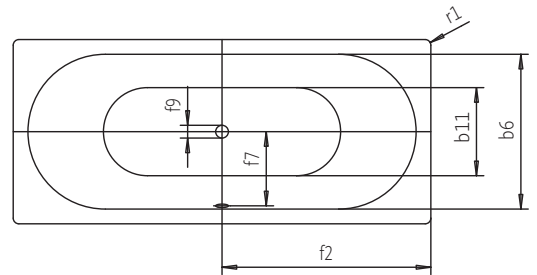

Abbildung ähnlich

- Klassisches, rechteckiges Design
- Identische Rückenschrägen und zentraler Abfluss für das Baden zu zweit
- Kompatibel mit den NYBORG Badewannen-Installationssets
- Flexible Gestaltungsmöglichkeiten durch den Perfect Match zur NYBORG Serie
- Inkl. rutschhemmender Oberfläche in glänzender Optik* für sicheren Stand
- Inkl. Schallschutz
- Langlebig, strapazierfähig und kreislauffähig – 30 Jahre Garantie
- Hergestellt aus nachhaltiger Stahl-Emaille – Made in Germany

*Hinweis: die rutschhemmende Oberfläche ist nur bei der NYBORG Badewanne in weiß erhältlich

Modell		8208
Äußere Länge	a ₁	1800 mm
Innere Länge (oben)	a ₆	1680 mm
Innere Länge (unten)	a ₇	1230 mm
Äußere Breite	b ₁	800 mm
Innere Breite (oben)	b ₆	680 mm
Innere Breite (unten)	b ₁₁	550 mm
Tiefe Innen	c ₁	420 mm
Tiefe inklusive Ablaufloch	c ₂	430 mm
Höhe mit Füßen	c ₃	555 - 590 mm
Randhöhe	c ₄	32 mm
Randbreite Fußseite; Längsseite	e ₁ ; e ₂	60; 60 mm
Abstand Oberkante bis Mitte Überlaufloch	f ₁	70 mm
Abstand Wannenrand bis Mitte Ablaufloch	f ₂	900 mm
Abstand Mitte Ab- bis Mitte Überlaufloch	f ₇	330 mm
Durchmesser Überlaufloch	f ₈	Ø 52 mm
Durchmesser Ablaufloch	f ₉	Ø 52 mm
Abstand Fußseite Wannenrand bis Mitte Fuß	h ₂	600 mm
Abstand zwischen den Füßen	h ₄	600 mm
Fußbreite max.	h ₆	540 mm
Äußerer Radius	r ₁	8 mm
Nutzinhalt		158 l
Nettogewicht		53 kg