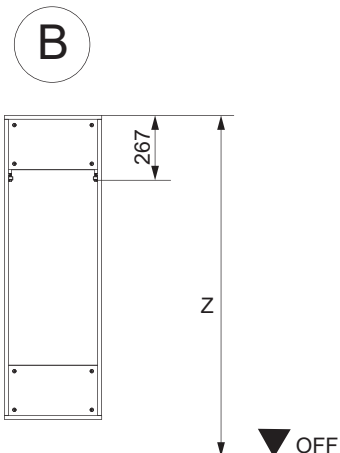

4SL0826910

5 x

1

Alle Maße sind in Millimetern angegeben, unverbindlich, vor Ort zu prüfen und stellen nur eine Empfehlung dar. Änderungen vorbehalten.
All dimensions are given in millimeters, without obligation, to be checked on site and represent only a recommendation. Subject to change.

Schrank cabinet	X in mm	Y in mm
A	418	Z - 43
B	350	Z - 267

OFF = Oberkante fertiger Fußboden
Top edge of finished floor

Ansicht von hinten
View from the back

2

Rechte Variante!
Right version!

Linke Variante!
Left version!