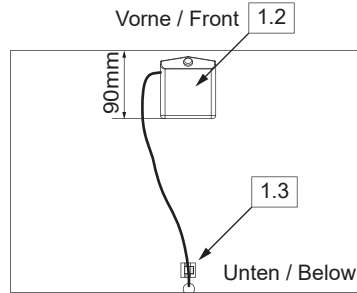

5MAN774210 S1 14/24

1

Nur für Schrank Typ A
Only for cabinet type A!

7934012	4SLP709620
1 x	3 x

Rechte Variante!
Right version!

Linke Variante!
Left version!

4SL0857706

1 x

4SL0826910

5 x

1

Alle Maße sind in Millimetern angegeben, unverbindlich, vor Ort zu prüfen und stellen nur eine Empfehlung dar. Änderungen vorbehalten.
All dimensions are given in millimeters, without obligation, to be checked on site and represent only a recommendation. Subject to change.