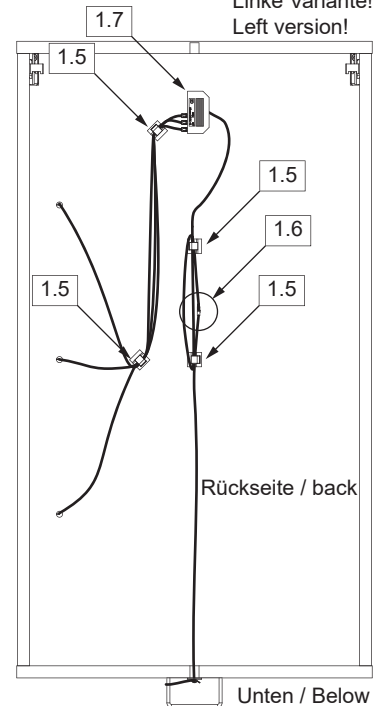

5MAN774210 S1 14/24

1

Nur für Schrank Typ A
Only for cabinet type A!

7934012	4SLP709620
1 x	3 x

Rechte Variante!
Right version!

Linke Variante!
Left version!

4SL0857706

1 x

4SL0826910

5 x

1

Alle Maße sind in Millimetern angegeben, unverbindlich, vor Ort zu prüfen und stellen nur eine Empfehlung dar. Änderungen vorbehalten.
All dimensions are given in millimeters, without obligation, to be checked on site and represent only a recommendation. Subject to change.

Schrank cabinet	X in mm	Y in mm
A	418	Z - 43
B	350	Z - 267

OFF = Oberkante fertiger Fußboden
Top edge of finished floor

Ansicht von hinten
View from the back

2

Rechte Variante!
Right version!

Linke Variante!
Left version!