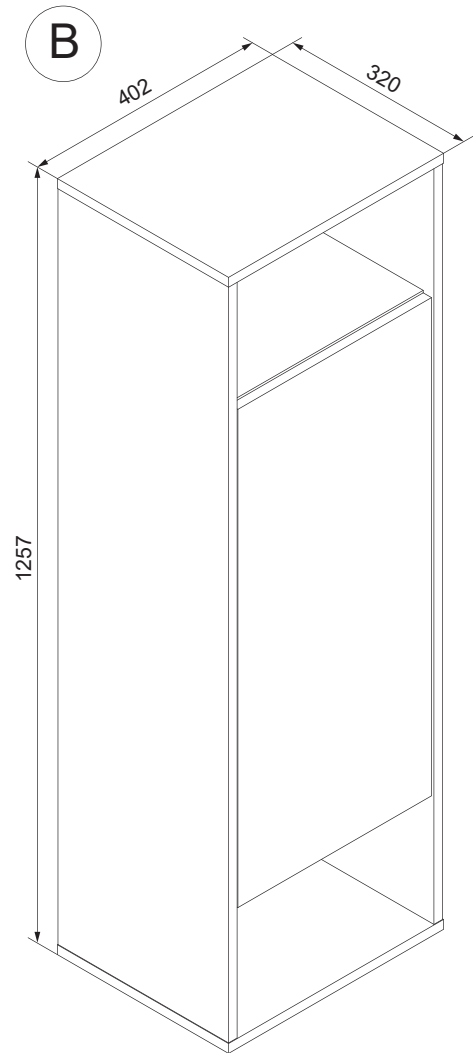

Schrank Typ A enthält eine Lichtquelle der Energieeffizienzklasse F.
 Cabinet type A contains a light source of energy efficiency class F.

Raccolta differenziata
 Verifica le disposizioni del tuo Comune

5MAN774210 S1 14/24

1

Nur für Schrank Typ A
Only for cabinet type A!

7934012	4SLP709620
1 x	3 x

Rechte Variante!
Right version!

Linke Variante!
Left version!

4SL0857706

1 x

4SL0826910

5 x

1

Alle Maße sind in Millimetern angegeben, unverbindlich, vor Ort zu prüfen und stellen nur eine Empfehlung dar. Änderungen vorbehalten.
All dimensions are given in millimeters, without obligation, to be checked on site and represent only a recommendation. Subject to change.