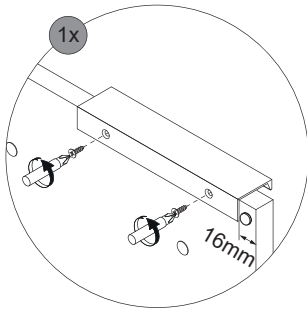

4SL0826910

5 x

1

Alle Maße sind in Millimetern angegeben, unverbindlich, vor Ort zu prüfen und stellen nur eine Empfehlung dar. Änderungen vorbehalten.
All dimensions are given in millimeters, without obligation, to be checked on site and represent only a recommendation. Subject to change.

Schrank cabinet	X in mm	Y in mm
A	418	Z - 43
B	350	Z - 267

OFF = Oberkante fertiger Fußboden
Top edge of finished floor

Ansicht von hinten
View from the back

2

Rechte Variante!
Right version!

Linke Variante!
Left version!