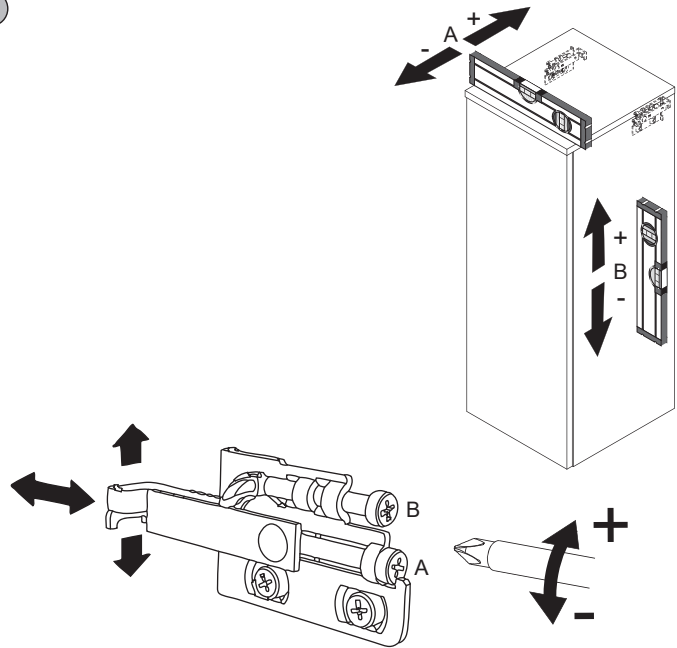

4SL0826910

5 x

1

Alle Maße sind in Millimetern angegeben, unverbindlich, vor Ort zu prüfen und stellen nur eine Empfehlung dar. Änderungen vorbehalten.
All dimensions are given in millimeters, without obligation, to be checked on site and represent only a recommendation. Subject to change.

Schrank cabinet	X in mm	Y in mm
A	418	Z - 43
B	350	Z - 267

OFF = Oberkante fertiger Fußboden
Top edge of finished floor

Ansicht von hinten
View from the back

2

Rechte Variante!
Right version!

Linke Variante!
Left version!

1

2

3

Scharniereinstellung Hinge adjustment

Lösen der Scharniere Release of the hinges

Die Dämpfung ausschalten Switch off the attenuation