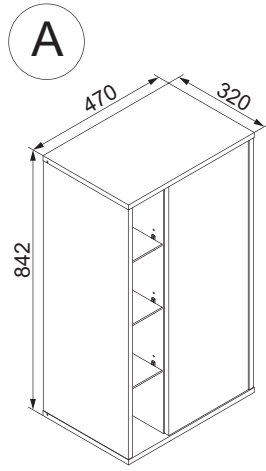

5MAN774210 S1 14/24

1

Nur für Schrank Typ A
Only for cabinet type A!

7934012	4SLP709620
1 x	3 x

Rechte Variante!
Right version!

Linke Variante!
Left version!

4SL0857706

1 x

4SL0826910

5 x

1

Alle Maße sind in Millimetern angegeben, unverbindlich, vor Ort zu prüfen und stellen nur eine Empfehlung dar. Änderungen vorbehalten.
All dimensions are given in millimeters, without obligation, to be checked on site and represent only a recommendation. Subject to change.

Schrank cabinet	X in mm	Y in mm
A	418	Z - 43
B	350	Z - 267

OFF = Oberkante fertiger Fußboden
Top edge of finished floor

Ansicht von hinten
View from the back

2

Rechte Variante!
Right version!

Linke Variante!
Left version!