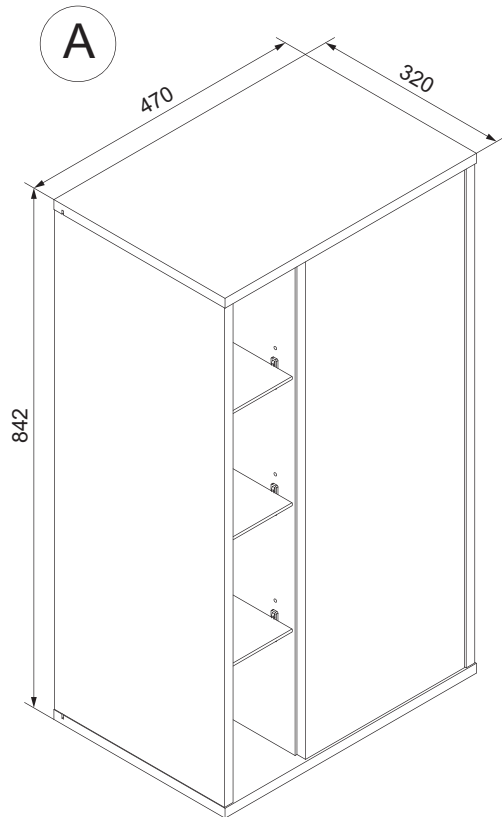

Schrank Typ A enthält eine Lichtquelle der Energieeffizienzklasse F.
 Cabinet type A contains a light source of energy efficiency class F.

Raccolta differenziata
 Verifica le disposizioni del tuo Comune

5MAN774210 S1 14/24

1

Nur für Schrank Typ A
Only for cabinet type A!

7934012	4SLP709620
1 x	3 x

Rechte Variante!
Right version!

Linke Variante!
Left version!

4SL0857706

1 x

4SL0826910

5 x

1

Alle Maße sind in Millimetern angegeben, unverbindlich, vor Ort zu prüfen und stellen nur eine Empfehlung dar. Änderungen vorbehalten.
All dimensions are given in millimeters, without obligation, to be checked on site and represent only a recommendation. Subject to change.