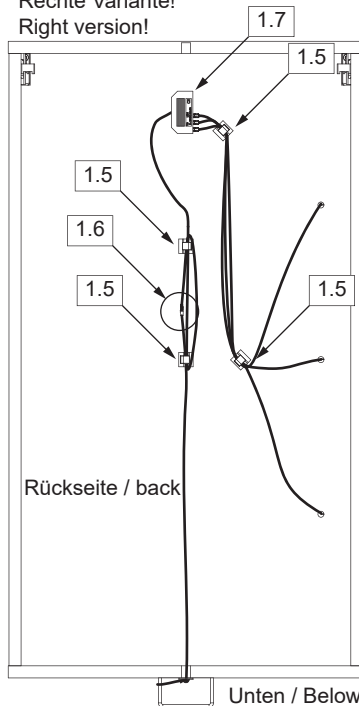

5MAN774210 S1 14/24

1

Nur für Schrank Typ A
Only for cabinet type A!

7934012	4SLP709620
1 x	3 x

Rechte Variante!
Right version!

Linke Variante!
Left version!

4SL0857706

1 x

4SL0826910

5 x

1

Alle Maße sind in Millimetern angegeben, unverbindlich, vor Ort zu prüfen und stellen nur eine Empfehlung dar. Änderungen vorbehalten.
All dimensions are given in millimeters, without obligation, to be checked on site and represent only a recommendation. Subject to change.