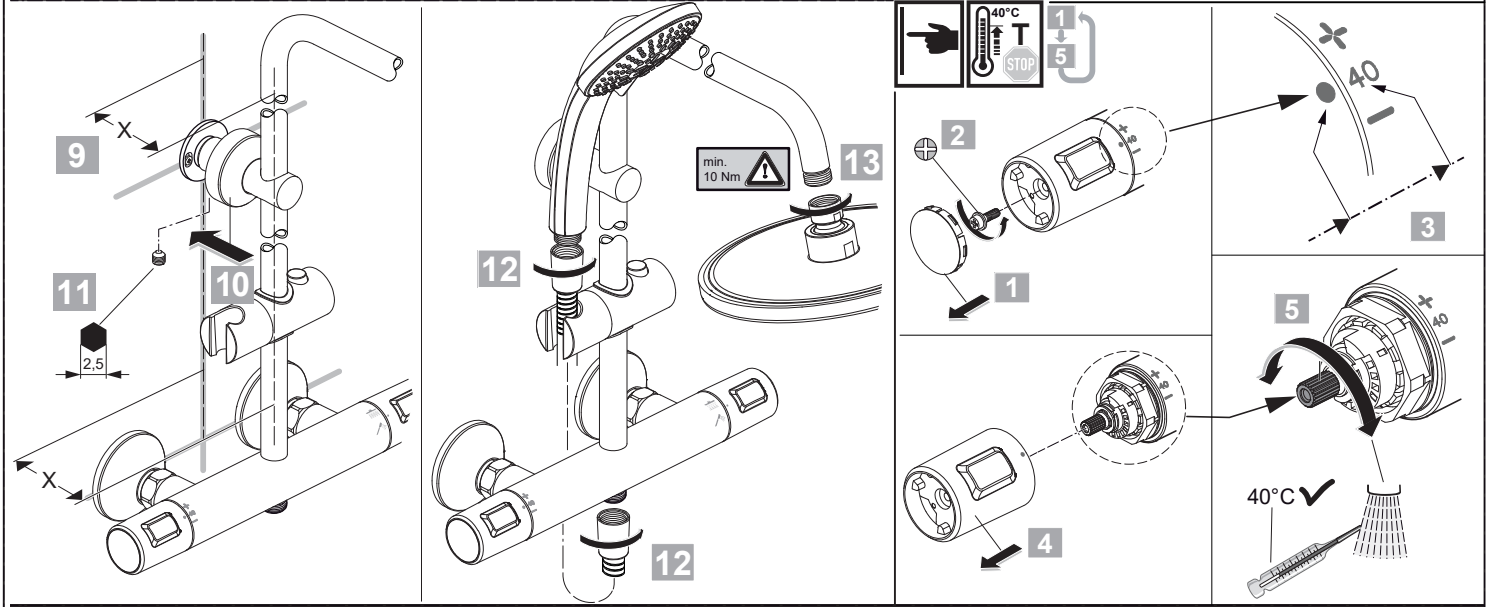

www.idealstandardinternational.com

	P bar		MAX. 10		5		Q (3 bar)
	T °C		MAX. 80		65		l/min
					55		8 12