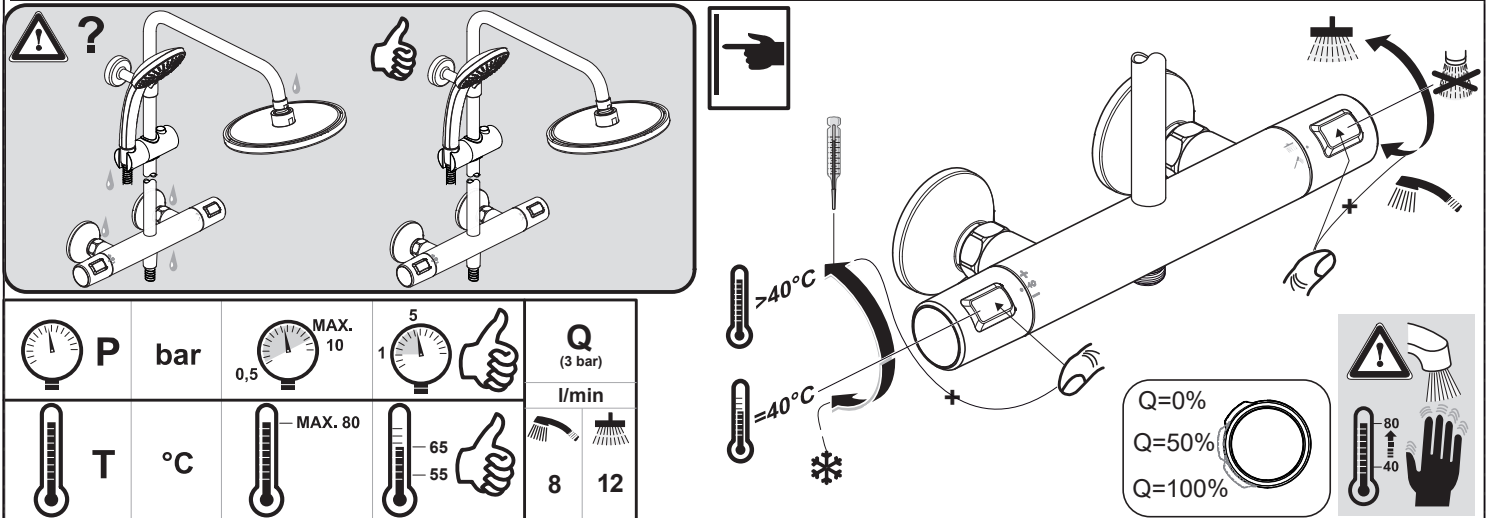

www.idealstandardinternational.com

	P bar		MAX. 10		5		Q (3 bar)
	T °C		MAX. 80		65		l/min
					55		8 12