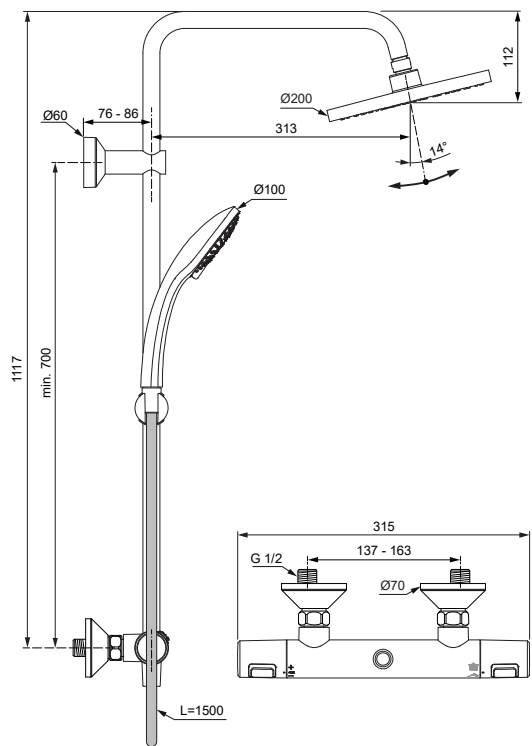

Pos.	Part No.
1	A 861 370 AA
2	A 861 371 NU
3	A 861 375 NU
4	A 861 376 NU
5	A 861 374 NU
6	A 861 372 NU
7	A 960 914 AA
8	A 861 385 NU
9	BG 150 AA
10	B 9403 AA
11	A 861 377 AA
	A 861 330 AA
12	B 960 976 AA
13	B 961 889 AA

14	A 861 378 AA
15	A 861 379 AA
	A 861 380 AA
16	A 861 383 AA
17	A 861 508 AA

Ideal Standard

CERATHERM T25
 A 7836 ..

0123 / A 869 057
 Made in Germany

Ideal Standard International NV
 Corporate Village - Gent Building
 Da Vincilaan 2
 1935 Zaventem
 Belgium

www.idealstandardinternational.com

	P bar		MAX. 10		5		Q (3 bar)
	T °C		MAX. 80		65		l/min
					55		8 12