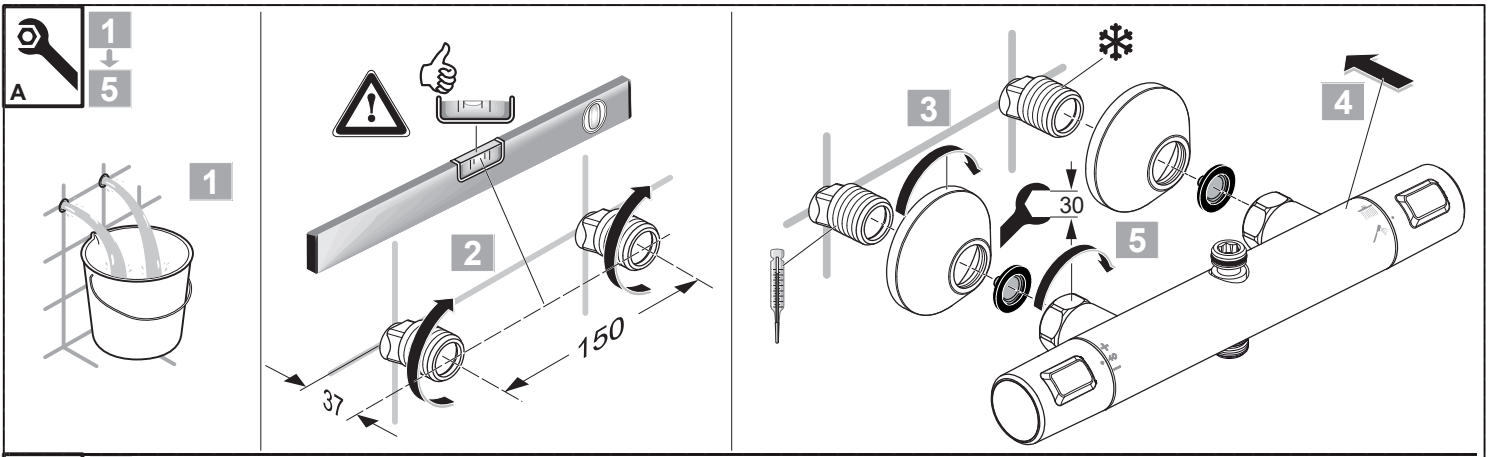

www.idealstandardinternational.com

	P bar		MAX. 10		5		Q (3 bar)
	T °C		MAX. 80		65		l/min
					55		8 12