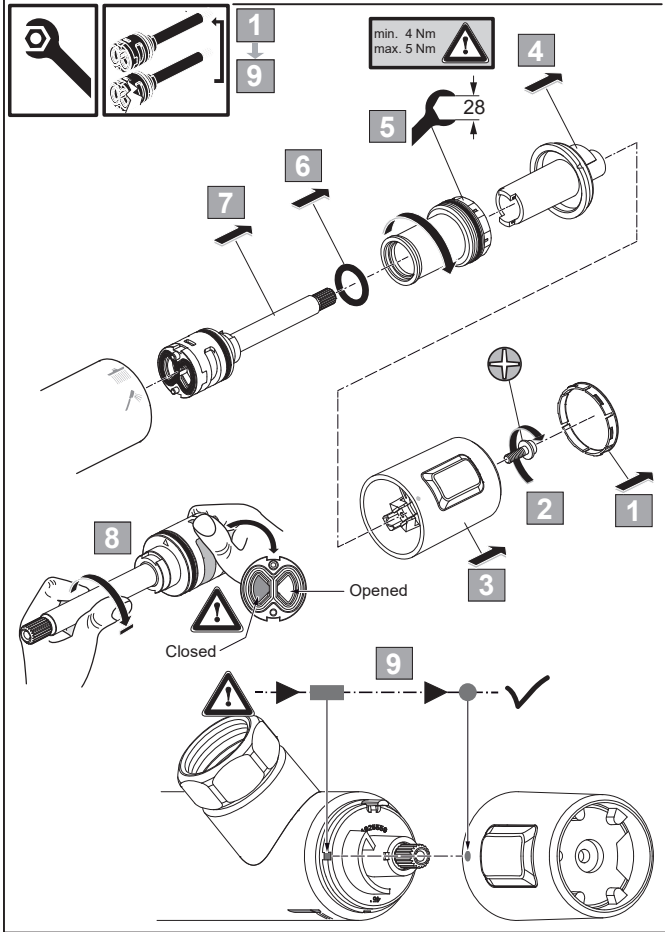

Pos.	Part No.
1	A 861 370 AA
2	A 861 371 NU
3	A 861 375 NU
4	A 861 376 NU
5	A 861 374 NU
6	A 861 372 NU
7	A 960 914 AA
8	A 861 385 NU
9	BG 150 AA
10	B 9403 AA
11	A 861 377 AA
	A 861 330 AA
12	B 960 976 AA
13	B 961 889 AA

www.idealstandardinternational.com

	P bar		MAX. 10		5		Q (3 bar)
	T °C		MAX. 80		65		l/min
					55		8 12