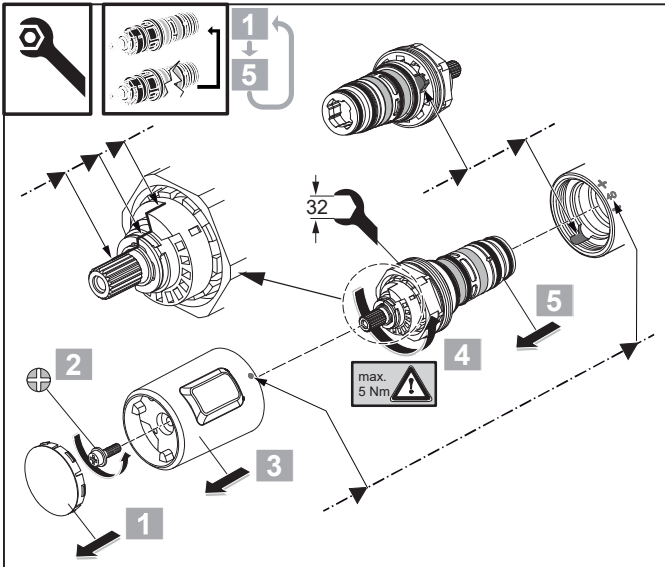

Pos.	Part No.
1	A 861 370 AA
2	A 861 371 NU
3	A 861 375 NU
4	A 861 376 NU
5	A 861 374 NU
6	A 861 372 NU
7	A 960 914 AA
8	A 861 385 NU
9	BG 150 AA
10	B 9403 AA
11	A 861 377 AA
	A 861 330 AA
12	B 960 976 AA
13	B 961 889 AA

www.idealstandardinternational.com

	P bar		MAX. 10		5		Q (3 bar)
	T °C		MAX. 80		65		l/min
					55		8 12