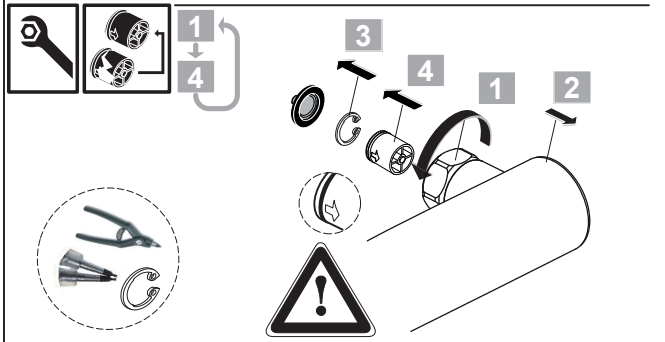

Pos.	Part No.
1	A 861 370 AA
2	A 861 371 NU
3	A 861 375 NU
4	A 861 376 NU
5	A 861 374 NU
6	A 861 372 NU
7	A 960 914 AA
8	A 861 385 NU
9	BG 150 AA
10	B 9403 AA
11	A 861 377 AA
	A 861 330 AA
12	B 960 976 AA
13	B 961 889 AA

www.idealstandardinternational.com

	P bar		MAX. 10		5		Q (3 bar)
	T °C		MAX. 80		65		l/min
					55		8 12