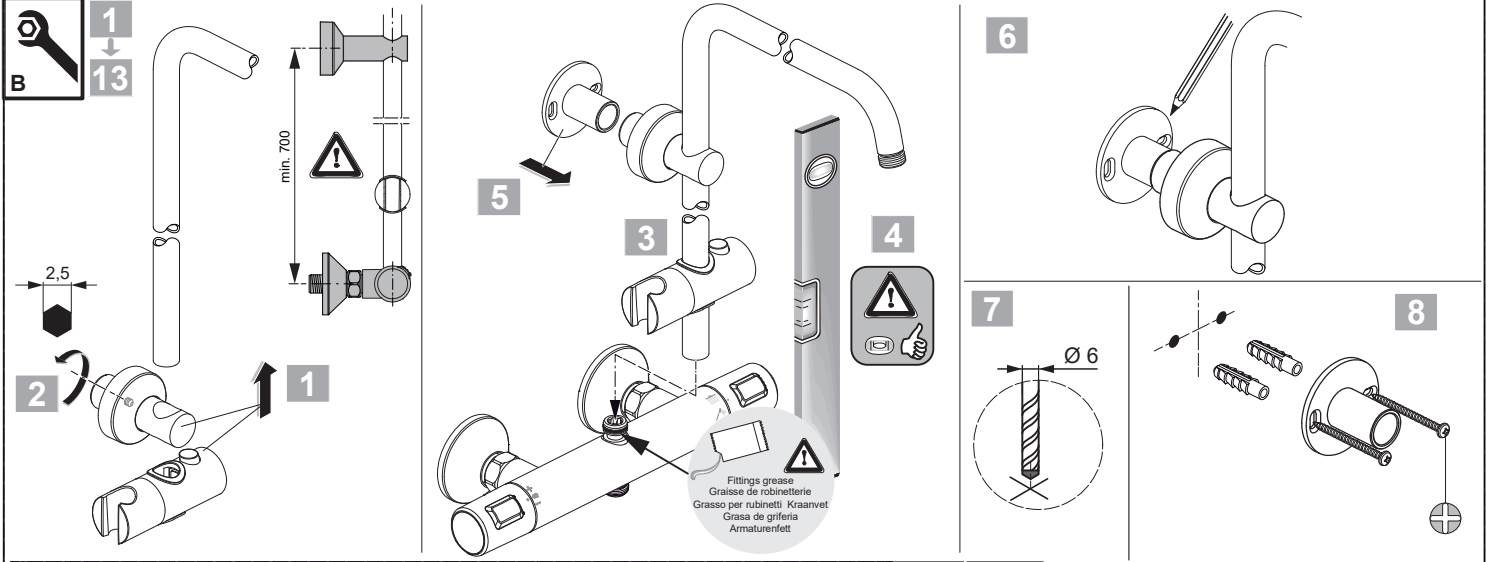

www.idealstandardinternational.com

	P bar		MAX. 10		5		Q (3 bar)
	T °C		MAX. 80		65		l/min
					55		8 12