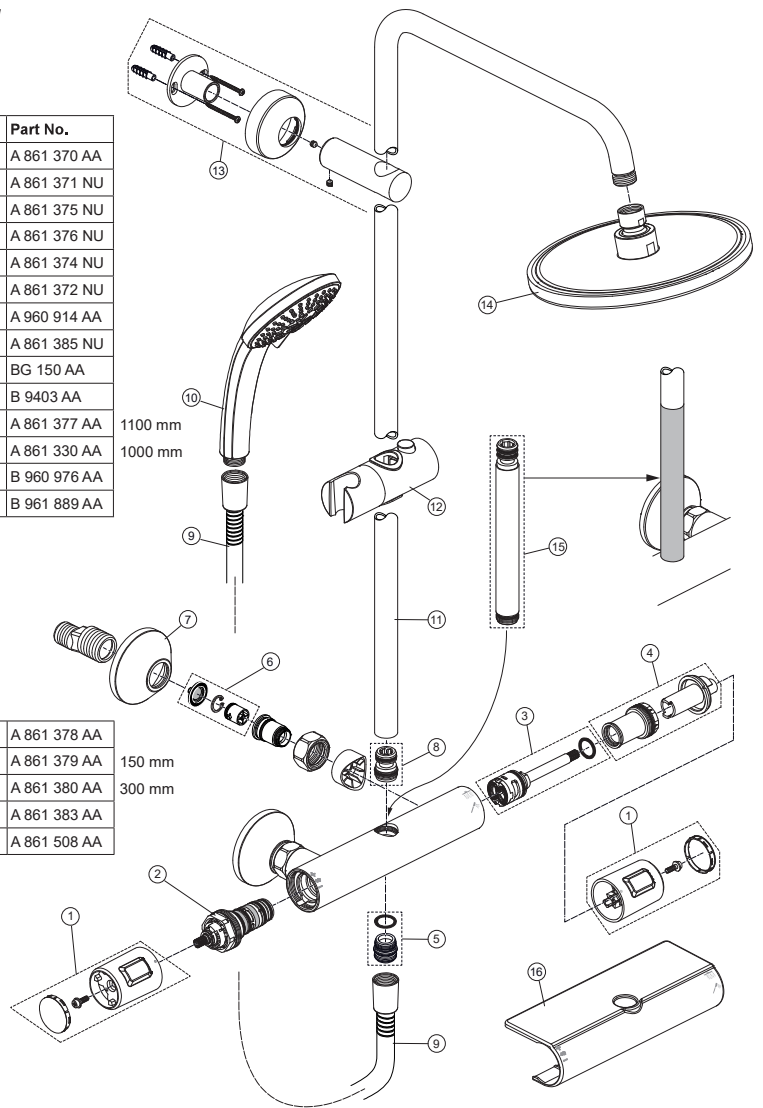

Spare Parts / Ersatzteile / Pièces de recharge / Pezzi di Ricambio / Piezas de requesto /
 Parte de reposição / Reserveonderdelen / Reservdelar / Reservedeler / Varaosat /
 Vraosast / Varahlutir / Ανταλλακτικά / Yedek Parçalar / Náhradní díly / Náhradné diely /
 Nadomestni deli / Резервни части / Запчасти / Części Zapasowe / Pieśe de schimb /
 Rendelhető alkatrészek / Замасні частини / Rezervni delovi / Резервни делови /
 Резервни делови / Atsarginių dalių / Tellitavad varuosad / Rezervju daļu

Pos.	Part No.
1	A 861 370 AA
2	A 861 371 NU
3	A 861 375 NU
4	A 861 376 NU
5	A 861 374 NU
6	A 861 372 NU
7	A 960 914 AA
8	A 861 385 NU
9	BG 150 AA
10	B 9403 AA
11	A 861 377 AA
	A 861 330 AA
12	B 960 976 AA
13	B 961 889 AA

14	A 861 378 AA
15	A 861 379 AA
	A 861 380 AA
16	A 861 383 AA
17	A 861 508 AA

Ideal Standard

CERATHERM T25
 A 7836 ..

0123 / A 869 057
 Made in Germany

Ideal Standard International NV
 Corporate Village - Gent Building
 Da Vincilaan 2
 1935 Zaventem
 Belgium

www.idealstandardinternational.com

	P bar		MAX. 10		5		Q (3 bar)
	T °C		MAX. 80		65		l/min
					55		8 12