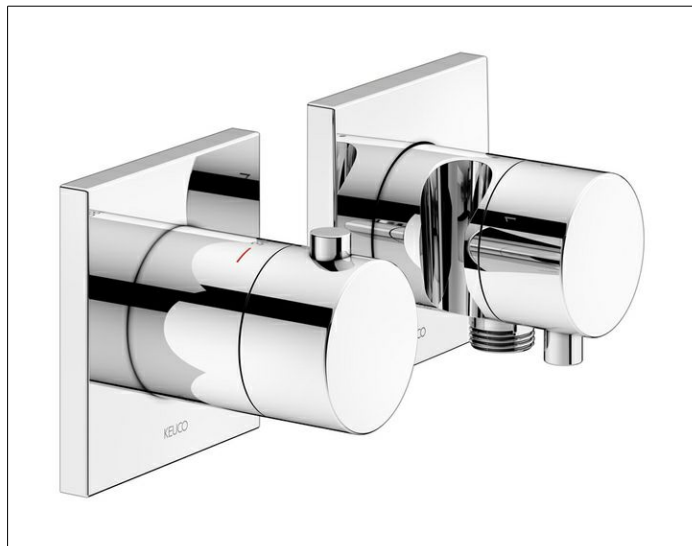

Edition 11

51153011232 Thermostataratur Set UP für 3 Verbraucher mit Schlauchanschluss und Brausehalter

PRODUKT

ZEICHNUNG

PRODUKTBESCHREIBUNG

bestehend aus:

- Thermostataratur

Griff, Hülse und Rosette (eckig)

geräuschgeprüft

- Ab- und Umstellventil

für Schläuche mit konischer Mutter

Griff, Gehäuse, Rosette (eckig) und Ab- und Umstellventil

eigensicher gegen Rückfließen, nach DIN EN 1717,

geräuschgeprüft

OBERFLÄCHE

mit eckiger Rosette, frei positionierbar,

mit eingebauter Vorrichtung für vertauschte Wasserwege,

integrierter Einbautiefenausgleich von 80 - 110 mm,

hochwertige Temperaturregeleinheit, Sicherheitssperre bei 38°,

Fertigset bestehend aus:

Griff, Hülse, Rosette (eckig),

Rosette 90 x 90 mm, Stärke 10mm,

Gesamtausladung 80 mm,

passend für UP Funktionseinheit Art.–Nr.59553000070

KEUCO IXMO 3-Wege Ab- und Umstellventil

mit Schlauchanschluss und Brausehalter UP DN15, 59549011202