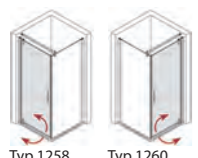

005 Alu chromeffekt

Typ 1260

Typ 1258