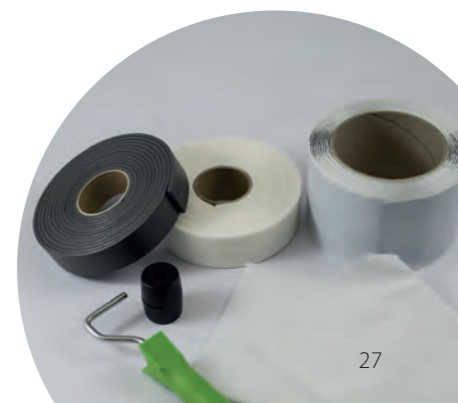

*Immer passend zur Wannenfarbe