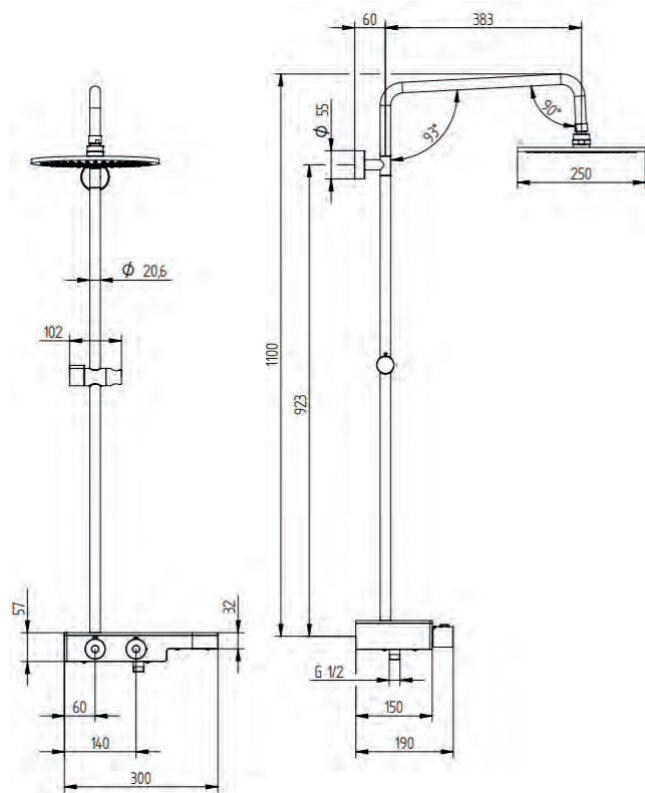

Aquamaxx 340

Duscharmatur

- + Thermostatarmatur mit 38°-Sicherheitssperre
- + praktische Glasablage
- + Umsteller zwischen Hand- und Kopfbrause
- + Hand- und Kopfbrause mit flexiblen Gumminoppen

Kopfbrause	Farbe	Artikelnummer	UVP (€)
rund	chrom	1294 008 000 099	429,-
eckig	chrom	1295 008 000 099	429,-

Sie sparen:
44,95 €
UVP ab 429,- € statt z.B. 473,95 €

Aquamaxx Splash

Duscharmatur

- + Thermostatarmatur mit 38°-Sicherheitssperre
- + Moderne Linienführung
- + Montage auch mit bohrlochloser Klebtechnik möglich
- + Umsteller zwischen Hand- und Kopfbrause

Ausführung	Farbe	Artikelnummer	UVP (€)
schwarz	chrom	1292 008 000 099	429,-
weiß	chrom	1293 008 000 099	429,-

Sie sparen:
44,95 €
UVP ab 429,- € statt z.B. 473,95 €