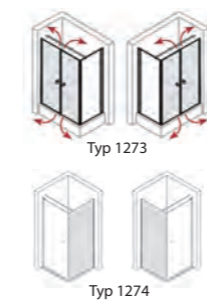

# Elana 6

Pendeltür und Seitenwand

- + 6 mm Sicherheitsglas
- + Profile mit Hebe-Senkmechanismus für ein leichtes Öffnen und Schließen der Tür
- + Große Verstellmöglichkeit
- + Für bodengleichen Einbau und ideal für kleine Bäder geeignet

## Ausstattung

001 Alu silber matt

101 Klarglas inkl. CER+

	Maß	Höhe*	Produktmaß	Wanneneinbaumaß	Artikelnummer	UVP (€)
Tür	900	2000	880-920	890-930	1273 001 101 004	539,-
Tür	1000	2000	980-1020	990-1030	1273 001 101 005	539,-
SW	750	2000	725-745	735-755	1274 001 101 002	389,-
SW	900	2000	875-895	885-905	1274 001 101 004	389,-
SW	1000	2000	975-995	985-1005	1274 001 101 005	389,-