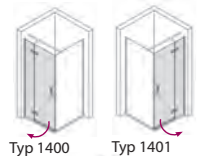

### Ausstattung

005  
Alu chromeffekt

101  
Klarglas *inkl. CER+*

Typ 1400

Typ 1401

Anschlag	Maß	Höhe*	Produktmaß	Wanneneinbaumaß	Artikelnummer	UVP (€)
Tür li.	900	2000	870-890	885-905	1400 005 101 004	639,-
Tür re.	900	2000	870-890	885-905	1401 005 101 004	639,-
SW	750	2000	720-740	735-755	1402 005 101 002	449,-
SW	900	2000	870-890	885-905	1402 005 101 004	449,-