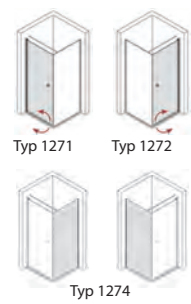

# Elana 6

Drehtür und Seitenwand

- + 6 mm Sicherheitsglas
- + Profile mit Hebe-Senkmechanismus für ein leichtes Öffnen und Schließen der Tür
- + Große Verstellmöglichkeit
- + Für bodengleichen Einbau geeignet

## Ausstattung

001 Alu silber matt

101 Klarglas inkl. CER+

Anschlag	Maß	Höhe*	Produktmaß	Wanneneinbaumaß	Artikelnummer	UVP (€)
links	900	2000	880-920	890-930	1271 001 101 004	499,-
links	1000	2000	980-1020	990-1030	1271 001 101 005	499,-
rechts	900	2000	880-920	890-930	1272 001 101 004	499,-
rechts	1000	2000	980-1020	990-1030	1272 001 101 005	499,-
SW	750	2000	725-745	735-755	1274 001 101 002	389,-
SW	900	2000	875-895	885-905	1274 001 101 004	389,-
SW	1000	2000	975-995	985-1005	1274 001 101 005	389,-