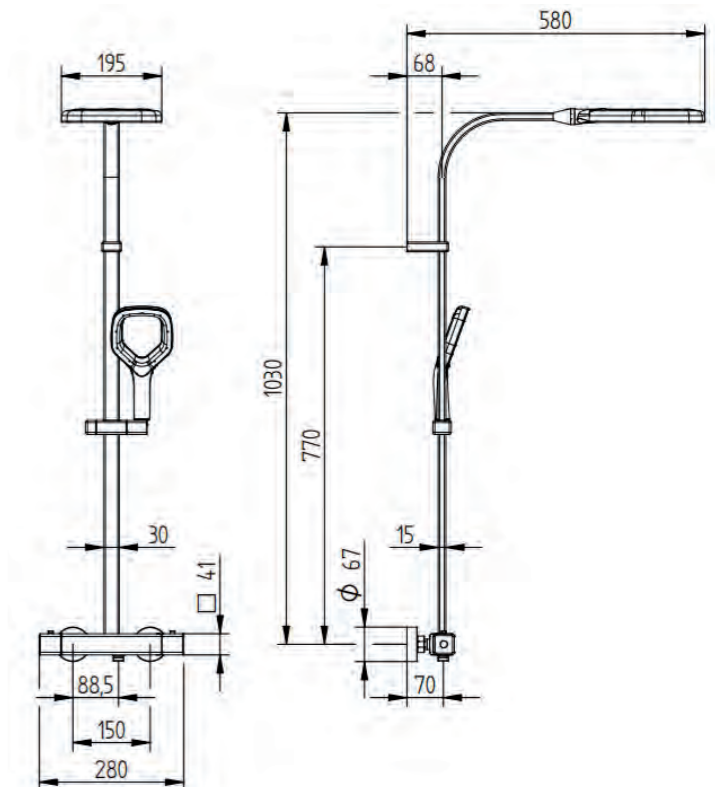

Aquamaxx 340

Duscharmatur

- + Thermostatarmatur mit 38°-Sicherheitssperre
- + praktische Glasablage
- + Umsteller zwischen Hand- und Kopfbrause
- + Hand- und Kopfbrause mit flexiblen Gumminoppen

Kopfbrause	Farbe	Artikelnummer	UVP (€)
rund	chrom	1294 008 000 099	429,-
eckig	chrom	1295 008 000 099	429,-

Sie sparen:
44,95 €
UVP ab 429,- € statt z.B. 473,95 €

Aquamaxx Splash

Duscharmatur

- + Thermostatarmatur mit 38°-Sicherheitssperre
- + Moderne Linienführung
- + Montage auch mit bohrlochloser Klebtechnik möglich
- + Umsteller zwischen Hand- und Kopfbrause

Ausführung	Farbe	Artikelnummer	UVP (€)
schwarz	chrom	1292 008 000 099	429,-
weiß	chrom	1293 008 000 099	429,-

Sie sparen:
44,95 €
UVP ab 429,- € statt z.B. 473,95 €