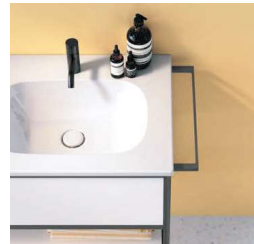

FUNKTIONALITÄT IM PASSENDEN LICHT. Augenfälliges Highlight von Vry ist die grafische Wirkung des Alurahmngestells mit seiner variablen Funktion. Betont wird sie durch helle Oberflächen, wie hier durch Eiche Dekor Silber. Die Spiegel und die Spiegelschränke fügen sich harmonisch in das Design der Serie ein.

VRY! MIT **V** WIE VARIABEL
UND FUNKTIONAL :-)

Die seitlichen oberen
Alustreben haben eine **Nut**
zum **Einhängen von**
Accessoires. Die Keramik-
Waschtische mit **FEINER**
KANTE gibt es in **drei**
Breiten: 630, 930, 1230 mm.
In 1230 mm auch als
Doppelwaschtisch. Die
SCHICKE GRIFFLÖSUNG
erlaubt **bequemes Öffnen**
von Schublade und Auszug.

FUNKTIONEN
BEGUTACHTEN

**1 ANGENEHM
AUSGEWOGEN**

Die Keramik-Waschtische haben feine Kanten, geräumige Kumpen und großzügige Ablageflächen.

**2 VARIABEL UND
ZWECKMÄSSIG**

Dank der Nut in den seitlichen Streben lassen sich unterschiedliche Accessoires jederzeit im Handumdrehen ein- und aushängen.

**3 CHARMANT UND
CLEVER**

Die smarte Kombination aus Griffmulde und Griffleiste sieht nicht nur schick aus, sondern ist auch äußerst geschickt in der Handhabung.

ABSOLUT SMART. Links, rechts, vorne, hinten oder in der Mitte? Platzieren Sie den Föhnhalter, wie es für Sie am angenehmsten ist. Einfach einklipsen, fertig.