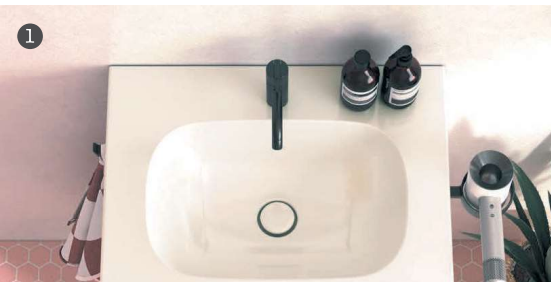

FUNKTIONALITÄT IM PASSENDEN LICHT. Augenfälliges Highlight von Vry ist die grafische Wirkung des Alurahmngestells mit seiner variablen Funktion. Betont wird sie durch helle Oberflächen, wie hier durch Eiche Dekor Silber. Die Spiegel und die Spiegelschränke fügen sich harmonisch in das Design der Serie ein.

VRY! MIT **V** WIE VARIABEL
UND FUNKTIONAL :-)

Die seitlichen oberen
Alustreben haben eine **Nut**
zum **Einhängen von**
Accessoires. Die Keramik-
Waschtische mit **FEINER**
KANTE gibt es in **drei**
Breiten: 630, 930, 1230 mm.
In 1230 mm auch als
Doppelwaschtisch. Die
SCHICKE GRIFFLÖSUNG
erlaubt **bequemes Öffnen**
von Schublade und Auszug.

FUNKTIONEN
BEGUTACHTEN

**1 ANGENEHM
AUSGEWOGEN**

Die Keramik-Waschtische haben feine Kanten, geräumige Kumpen und großzügige Ablageflächen.

**2 VARIABEL UND
ZWECKMÄSSIG**

Dank der Nut in den seitlichen Streben lassen sich unterschiedliche Accessoires jederzeit im Handumdrehen ein- und aushängen.

**3 CHARMANT UND
CLEVER**

Die smarte Kombination aus Griffmulde und Griffleiste sieht nicht nur schick aus, sondern ist auch äußerst geschickt in der Handhabung.

ABSOLUT SMART. Links, rechts, vorne, hinten oder in der Mitte? Platzieren Sie den Föhnhalter, wie es für Sie am angenehmsten ist. Einfach einklipsen, fertig.