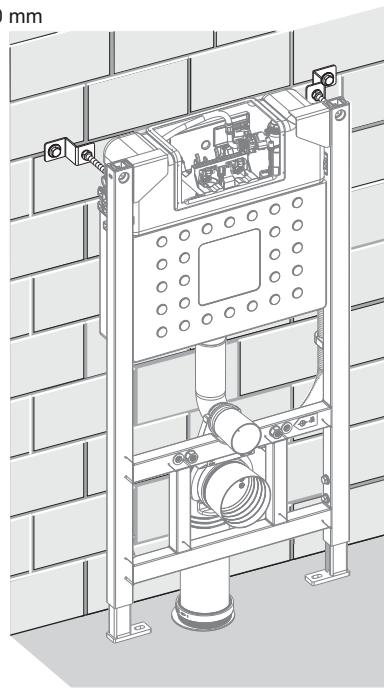

## Concealed cistern installation manual

Gömme rezervuar montaj broşürü / Montageanleitung Unterputzspülkästen /  
Manuel d'installation bâtis support / Manuale installazione cassetta da incasso /  
Инструкция по установке Инсталляций

441150 / 031023

A

H820 mm

H980 mm

H820 mm

X	mm
1	84
2	100

H980 mm

X	mm
1	84
2	100

**B**

H820 mm

H980 mm

H820 mm

X	mm
1	84
2	100

H980 mm

X	mm
1	84
2	100

H980 mm