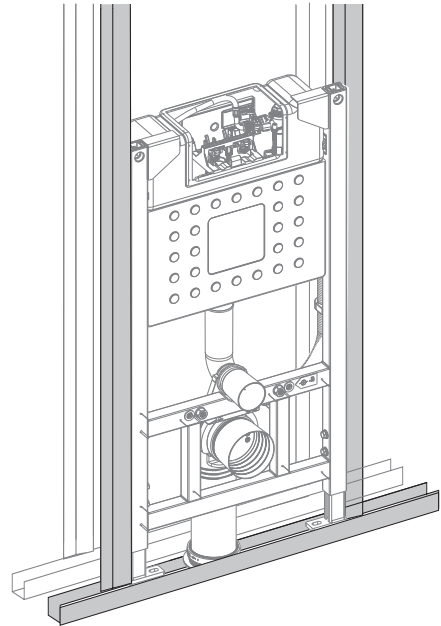

## Concealed cistern installation manual

Gömme rezervuar montaj broşürü / Montageanleitung Unterputzspülkästen /  
Manuel d'installation bâtis support / Manuale installazione cassetta da incasso /  
Инструкция по установке Инсталляций

441150 / 031023

A

H820 mm

H980 mm

H820 mm

X	mm
1	84
2	100

H980 mm

X	mm
1	84
2	100

**B**

H820 mm

H980 mm

H820 mm

X	mm
1	84
2	100

H980 mm

X	mm
1	84
2	100

H980 mm