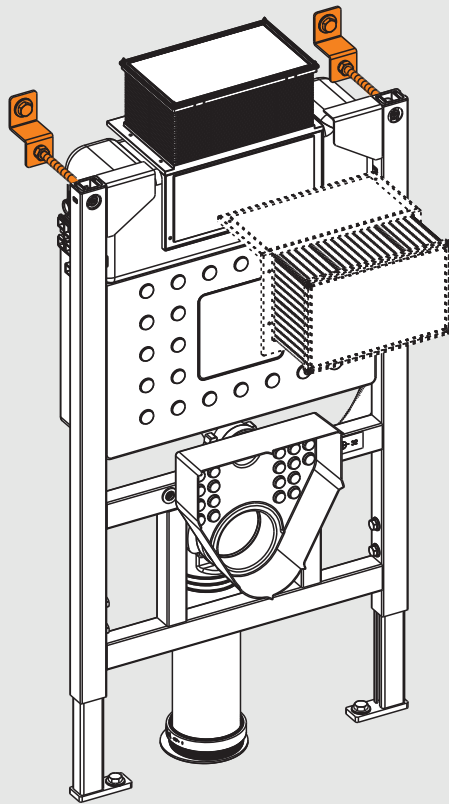

## Concealed cistern installation manual

Gömme rezervuar montaj broşürü / Montageanleitung Unterputzspülkästen /  
Manuel d'installation bâtis support / Manuale installazione cassetta da incasso /  
Инструкция по установке Инсталляций

441150 / 031023

A

H820 mm

H980 mm

H820 mm

X	mm
1	84
2	100

H980 mm

X	mm
1	84
2	100

**B**

H820 mm

H980 mm

H820 mm

X	mm
1	84
2	100

H980 mm

X	mm
1	84
2	100

H980 mm