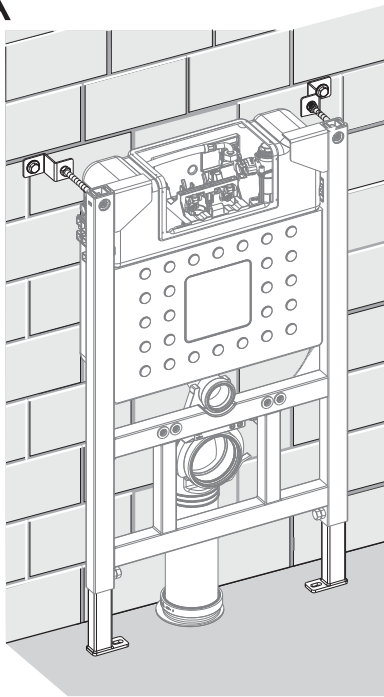

## Concealed cistern installation manual

Gömme rezervuar montaj broşürü / Montageanleitung Unterputzspülkästen /  
Manuel d'installation bâtis support / Manuale installazione cassetta da incasso /  
Инструкция по установке Инсталляций

441150 / 031023

A

H820 mm

H980 mm

H820 mm

X	mm
1	84
2	100

H980 mm

X	mm
1	84
2	100

**B**

H820 mm

H980 mm

H820 mm

X	mm
1	84
2	100

H980 mm

X	mm
1	84
2	100

H980 mm