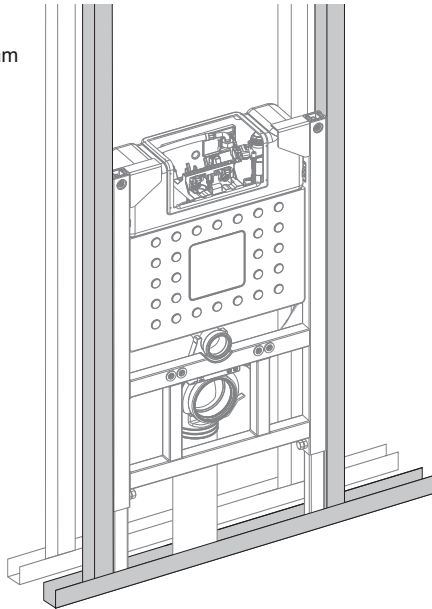

## Concealed cistern installation manual

Gömme rezervuar montaj broşürü / Montageanleitung Unterputzspülkästen /  
Manuel d'installation bâtis support / Manuale installazione cassetta da incasso /  
Инструкция по установке Инсталляций

441150 / 031023

A

H820 mm

H980 mm

H820 mm

X	mm
1	84
2	100

H980 mm

X	mm
1	84
2	100

**B**

H820 mm

H980 mm

H820 mm

X	mm
1	84
2	100

H980 mm

X	mm
1	84
2	100

H980 mm