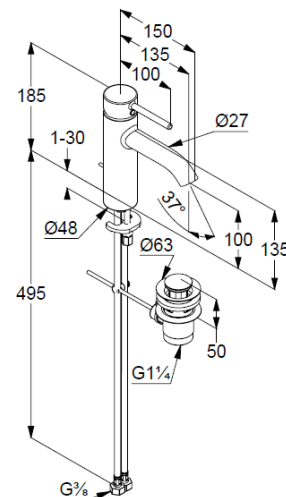

## Technische Daten/ Technical Data

KLUDI BOZZ, ECO PLUS  
Waschtisch-Einhandmischer 100  
DN 15

Artikel- Nr.:  
382933976

Oberfläche:  
39 mattschwarz

Artikeltext  
Hersteller KLUDI GmbH & Co. KG  
Typ: KLUDI BOZZ, ECO PLUS  
Waschtisch-Einhandmischer 100  
Artikel- Nr.: 382933976

Waschtisch-Armatur  
Einhebelmischer  
1-Loch Montage  
geschlossener Hebel, Metall  
Strahlregler, S-Pointer M18,5  
Keramik-Kartusche mit Heißwasserbegrenzung  
Mittelstellung Kaltwasser  
Durchflussmenge bei 3 bar 5 l/min.  
flexible Druckschläuche G $\frac{3}{8}$  DVGW zugelassen  
Schnell-Montagesystem  
push open Ablaufgarnitur G1 $\frac{1}{4}$   
für Waschtische mit Überlauf

### Produktabbildung/ Product picture

### Maßzeichnung/ Dimensional drawing