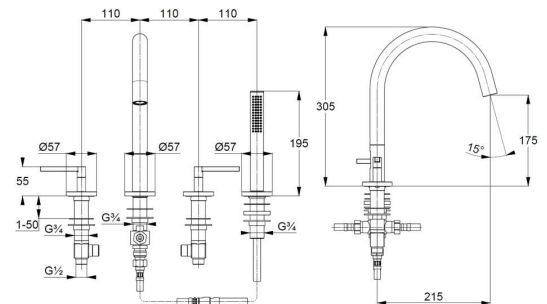

Technische Daten

KLUDI NOVA FONTE

4 Loch Wannenfäll- und Brause-Armatur
DN 15
Stil: Puristic

Artikel Nr.:
204253915

Oberfläche:
39 schwarz matt

Artikeltext

Hersteller KLUDI GmbH & Co. KG
Typ: KLUDI NOVA FONTE
4 Loch Wannenfäll- und Brause-Armatur
Artikel- Nr.: 204253915

4 Loch Wannenfäll- und Brause-Armatur
Zweigriffarmatur
herausziehbare Brause
Vierloch-Fliesenrandmontage
Flügelgriff Metall
Strahlregler, S-Pointer M24
Keramik Oberteil 90°
Durchflussmenge bei 3 bar 27 l/ min.
Handbrauseschlauch M15 x 1500 mm
Druckschlauch G 1/2 x G 1/2 x 400 mm

Handbrause 1 S
mit einer Strahlart
Volumen
mit Kalkschnellreinigung
Siebdichtung

Produktabbildung

Maßzeichnung

Durchflussdiagramm